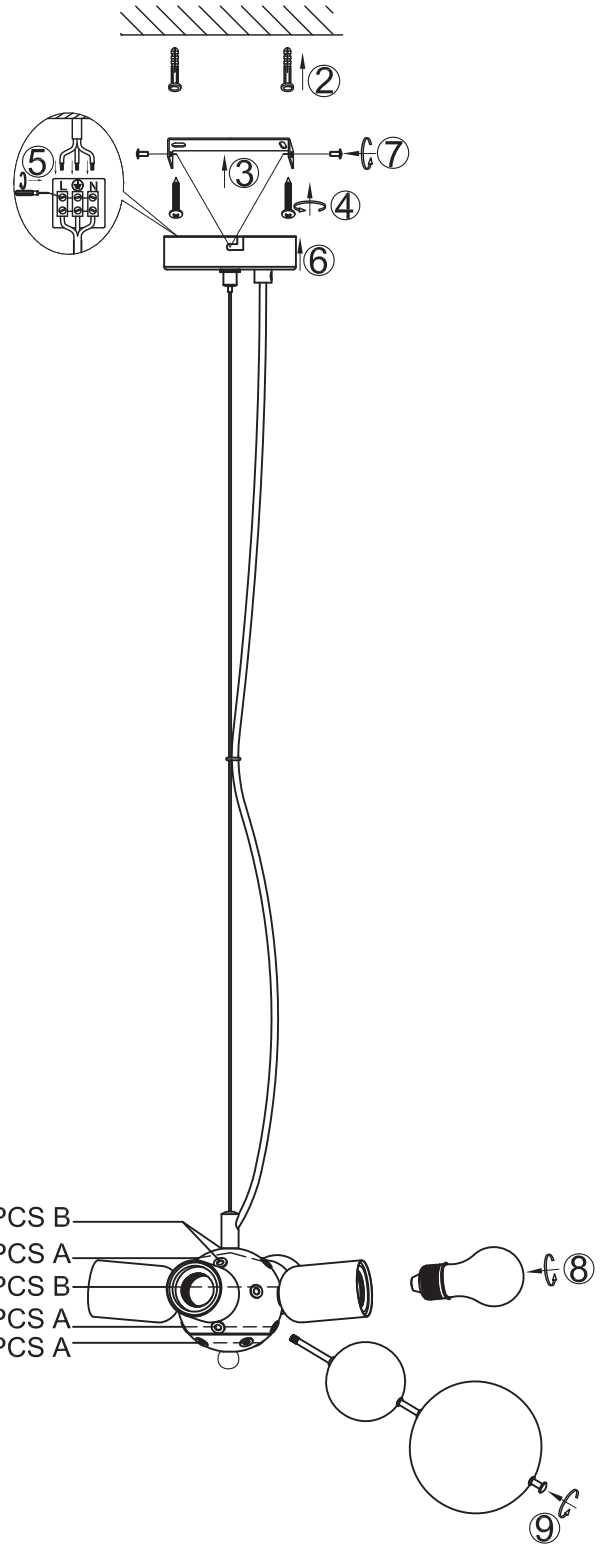

GLOBO

LIGHTING

15633H2S/
15633H2A

B

- 2PCS B
- 2PCS A
- 4PCS B
- 4PCS A
- 4PCS A

4 x Max 40W E27
230V~ 50Hz

GLOBO Handels GmbH
Gewerbestr. 3
A-9184 Sankt Peter AUSTRIA
www.globo-lighting.com
office@globo-lighting.com