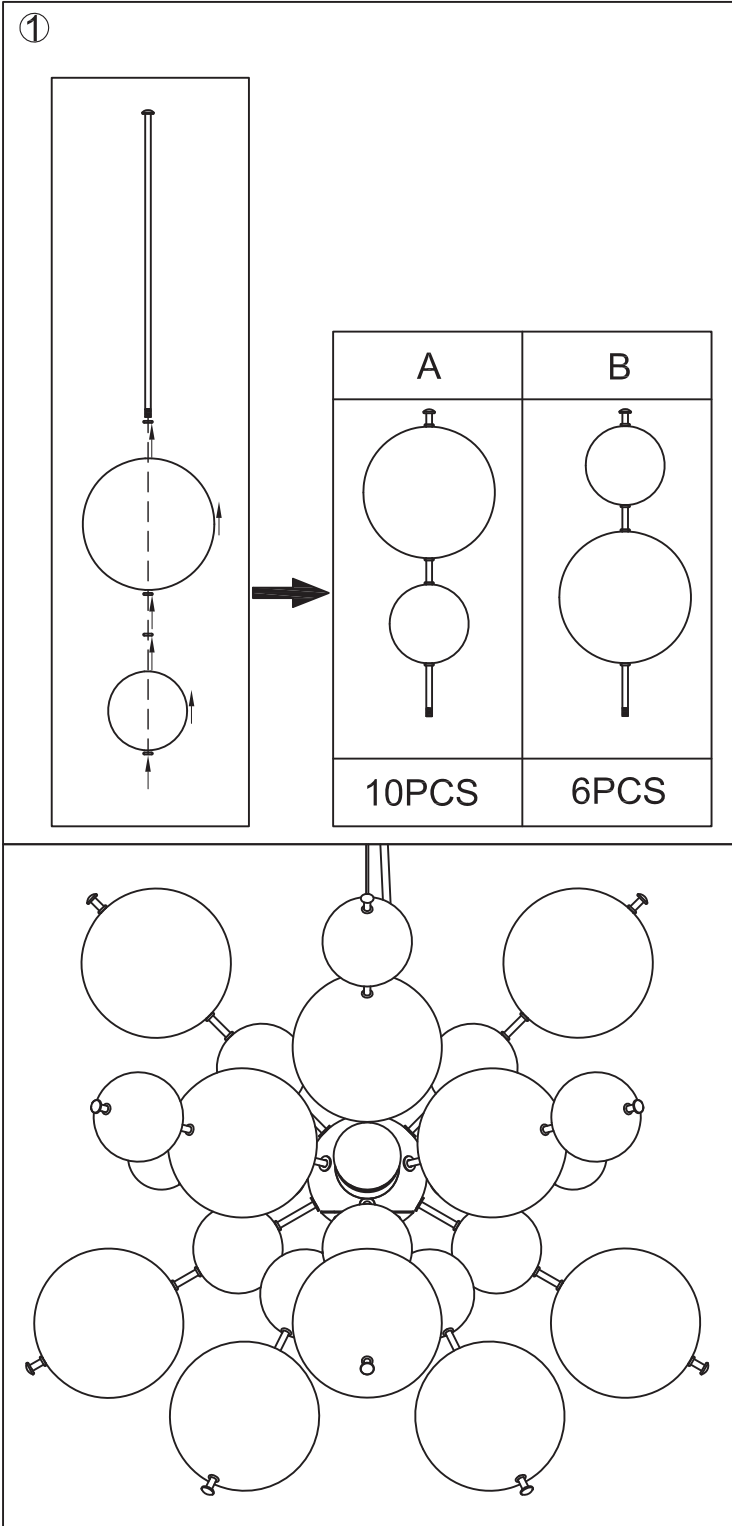

GLOBO

LIGHTING

15633H2S/
15633H2A

B

- 2PCS B
- 2PCS A
- 4PCS B
- 4PCS A
- 4PCS A

4 x Max 40W E27
230V~ 50Hz

GLOBO Handels GmbH
Gewerbestr. 3
A-9184 Sankt Peter AUSTRIA
www.globo-lighting.com
office@globo-lighting.com