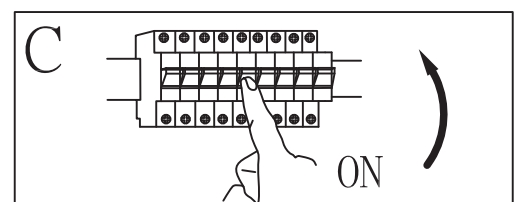

GLOBO

LIGHTING

15633H2S/
15633H2A

B

- 2PCS B
- 2PCS A
- 4PCS B
- 4PCS A
- 4PCS A

4 x Max 40W E27
230V~ 50Hz

GLOBO Handels GmbH
Gewerbestr. 3
A-9184 Sankt Peter AUSTRIA
www.globo-lighting.com
office@globo-lighting.com