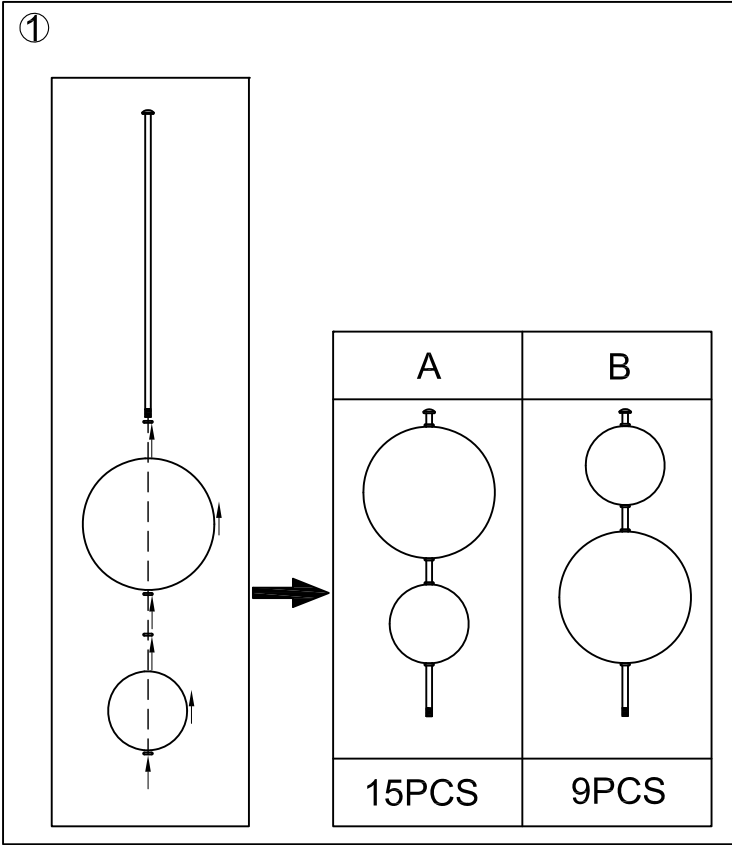

# GLOBO

LIGHTING

15633HS/  
15633HA

B

GLOBO Handels GmbH  
Gwerbestrasse 3  
A-9184 Sankt Peter AUSTRIA  
[www.globo-lighting.com](http://www.globo-lighting.com)  
[office@globo-lighting.com](mailto:office@globo-lighting.com)