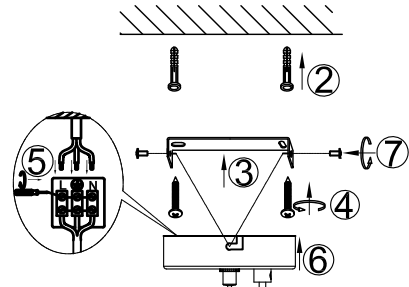

# GLOBO

LIGHTING

15633HS/  
15633HA

B

GLOBO Handels GmbH  
Gwerbestrasse 3  
A-9184 Sankt Peter AUSTRIA  
[www.globo-lighting.com](http://www.globo-lighting.com)  
[office@globo-lighting.com](mailto:office@globo-lighting.com)