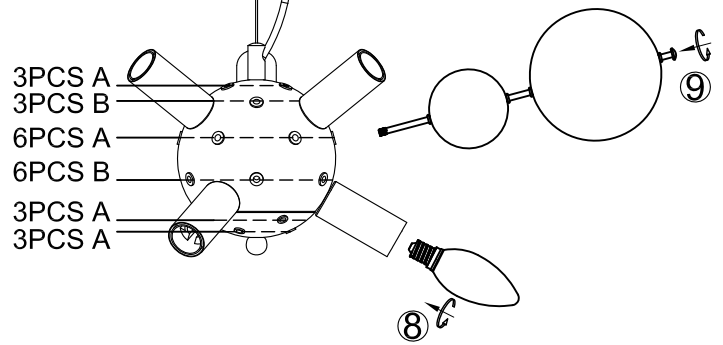

# GLOBO

LIGHTING

15633HS/  
15633HA

B

GLOBO Handels GmbH  
Gwerbestrasse 3  
A-9184 Sankt Peter AUSTRIA  
[www.globo-lighting.com](http://www.globo-lighting.com)  
[office@globo-lighting.com](mailto:office@globo-lighting.com)