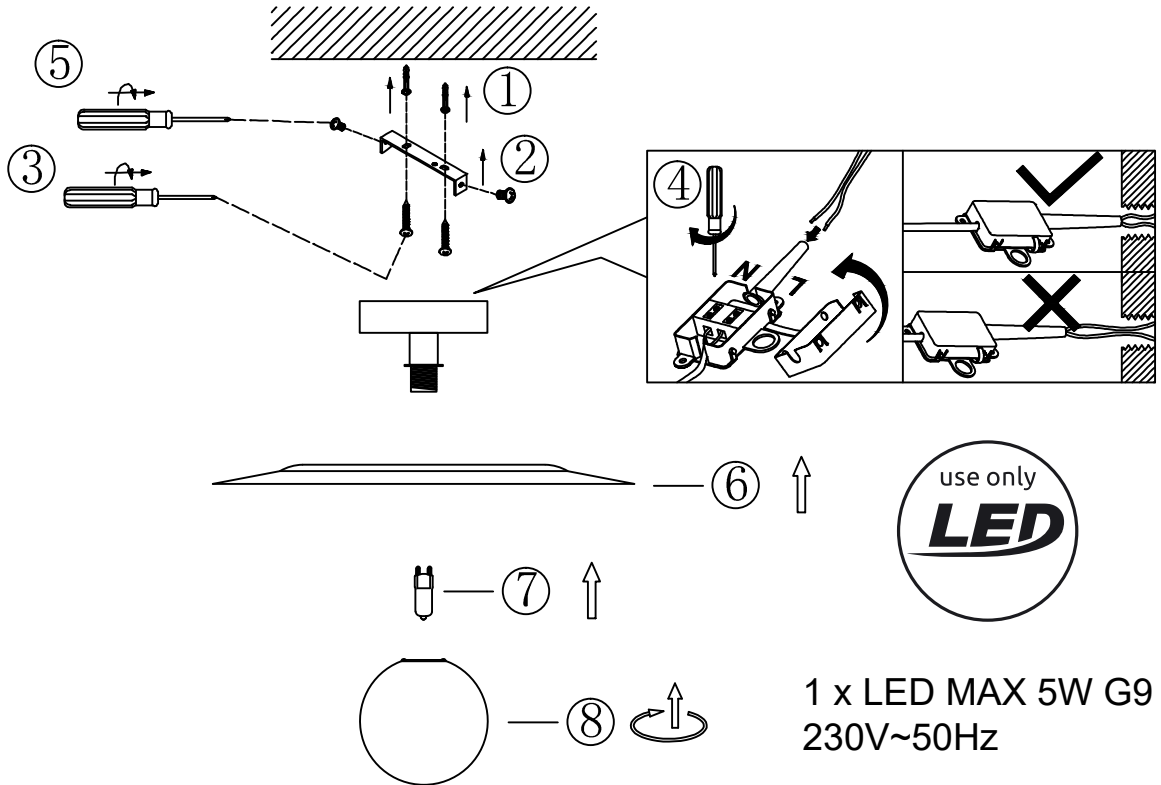

GLOBO

LIGHTING

15636D
15637D

B

1 x LED MAX 5W G9
230V~50Hz

GLOBO Handels GmbH
Gewerbestr. 3
A-9184 Sankt Peter Austria
www.globo-lighting.com
office@globo-lighting.com