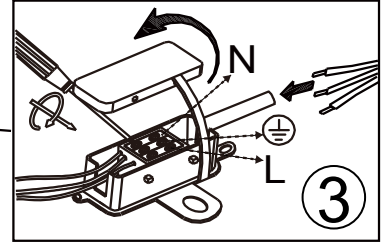

B

GLOBO

LIGHTING

15638-3

3 x Max 25W E27
230V~ 50Hz

GLOBO Handels GmbH
Gewerbestr. 3
A-9184 Sankt Peter
Austria
www.globo-lighting.com
office@globo-lighting.com