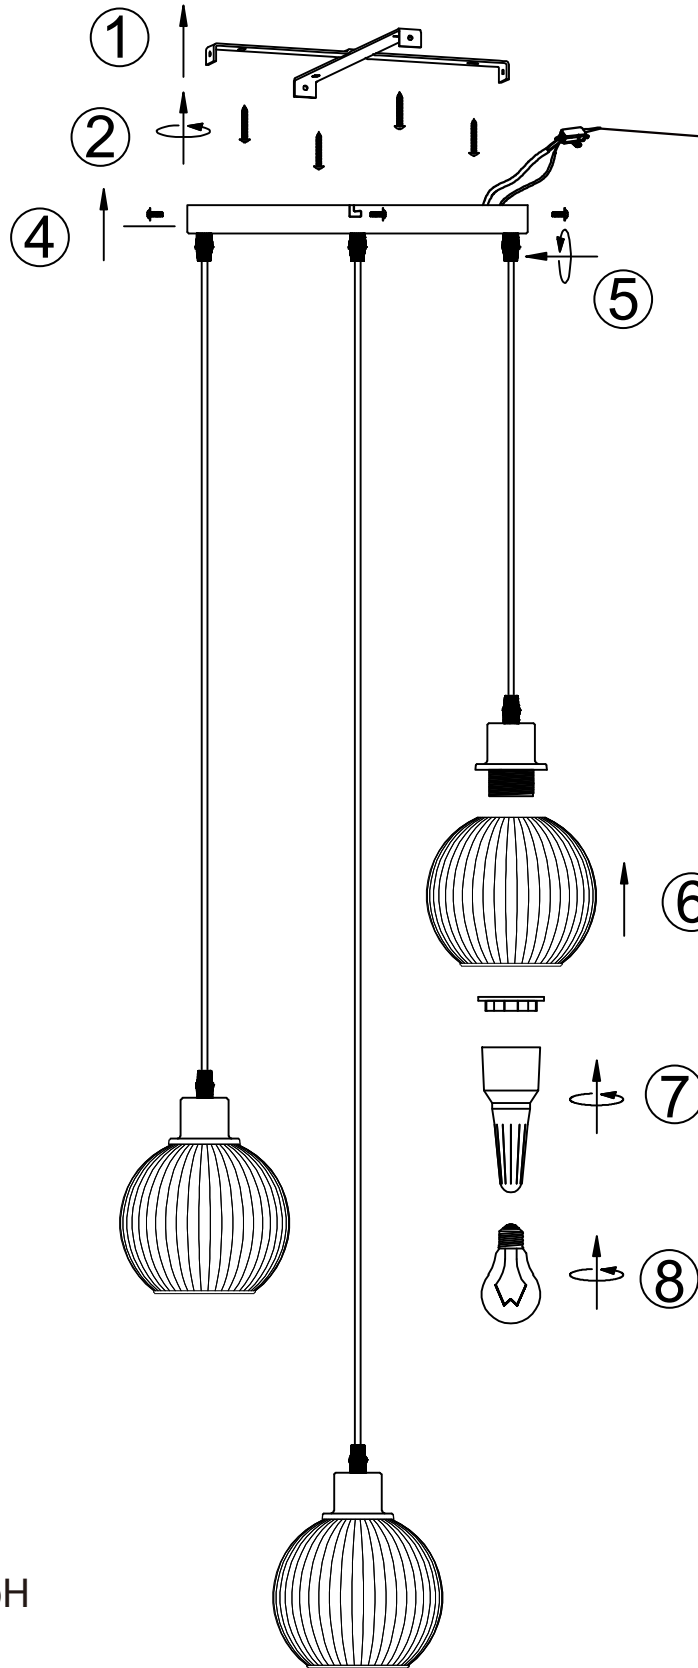

B

GLOBO

LIGHTING

15638-3

3 x Max 25W E27
230V~ 50Hz

GLOBO Handels GmbH
Gewerbestr. 3
A-9184 Sankt Peter
Austria
www.globo-lighting.com
office@globo-lighting.com