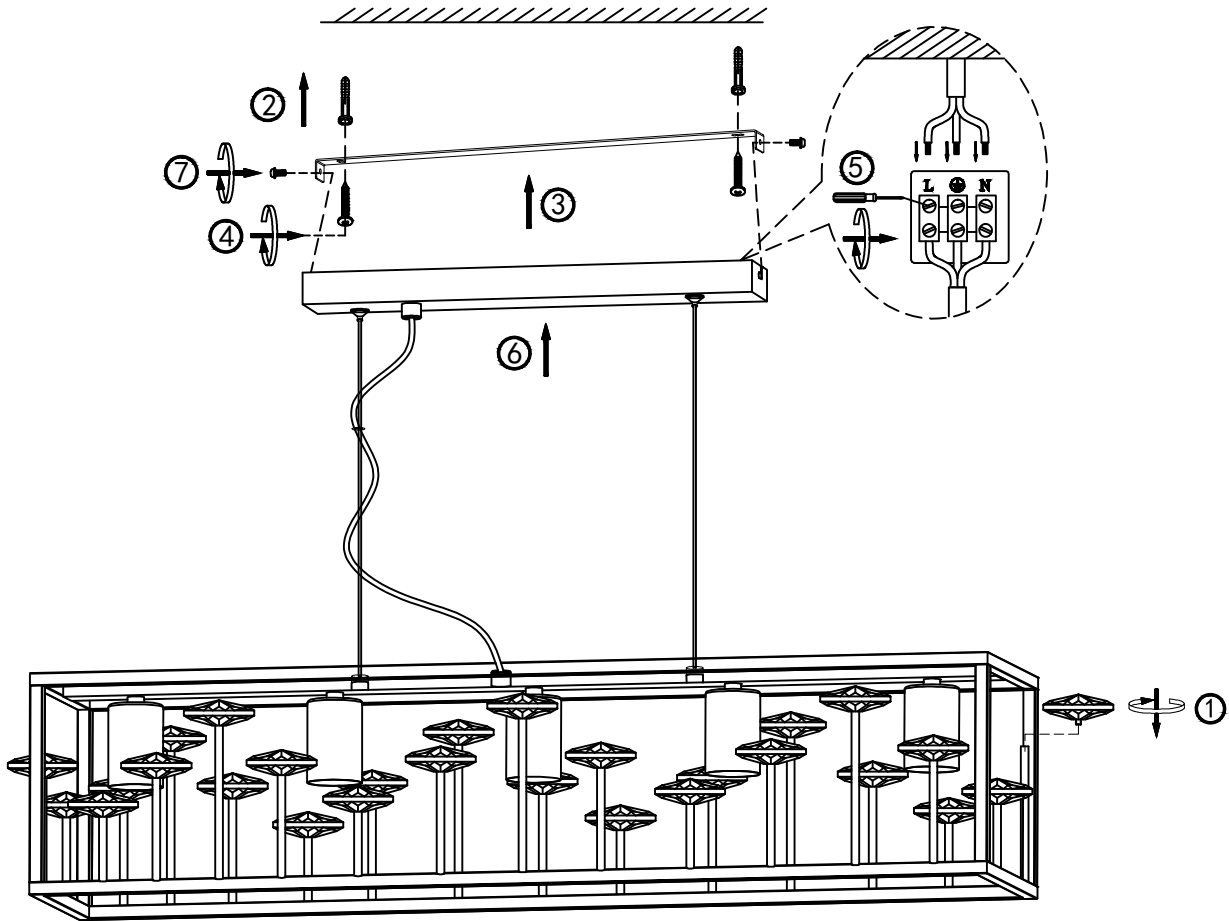

GLOBO

LIGHTING

15644H1

B

smoky	clear	smoky
A : 8PCS	B : 14PCS	C : 6PCS

GLOBO Handels GmbH
 Gewerbestrasse 3
 A-9184 Sankt Peter AUSTRIA
www.globo-lighting.com
office@globo-lighting.com