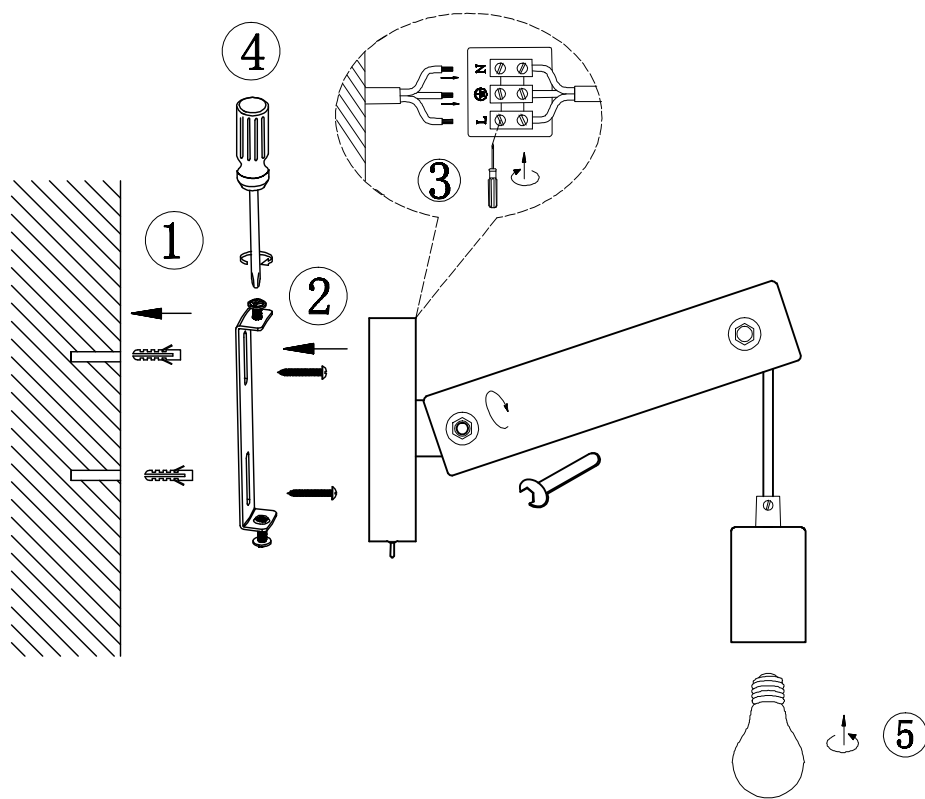

GLOBO
LIGHTING
www.globo-lighting.com

15653W
15654W

B

GLOBO Handels GmbH
Gewerbestr. 3
A-9184 Sankt Peter