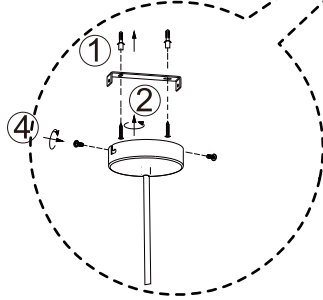

GLOBO

LIGHTING

www.globo-lighting.com

15661H

B

EXCL.

GLOBO Handels GmbH
Gewerbestr. 3
A-9184 Sankt Peter
Austria