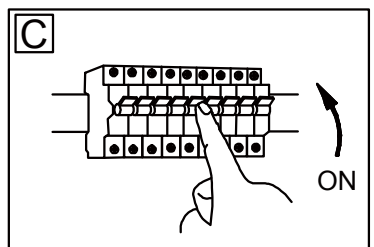

GLOBO

LIGHTING

B

- 15698-3H
- 15698-3HA
- 15698-3HG
- 15698-3HM
- 15698-3HMM
- 15698-3HBR

3 x Max 60W E27
230V~ 50Hz

GLOBO Handels GmbH
 Gewerbestr. 3
 A-9184 Sankt Peter
 Austria
www.globo-lighting.com
office@globo-lighting.com