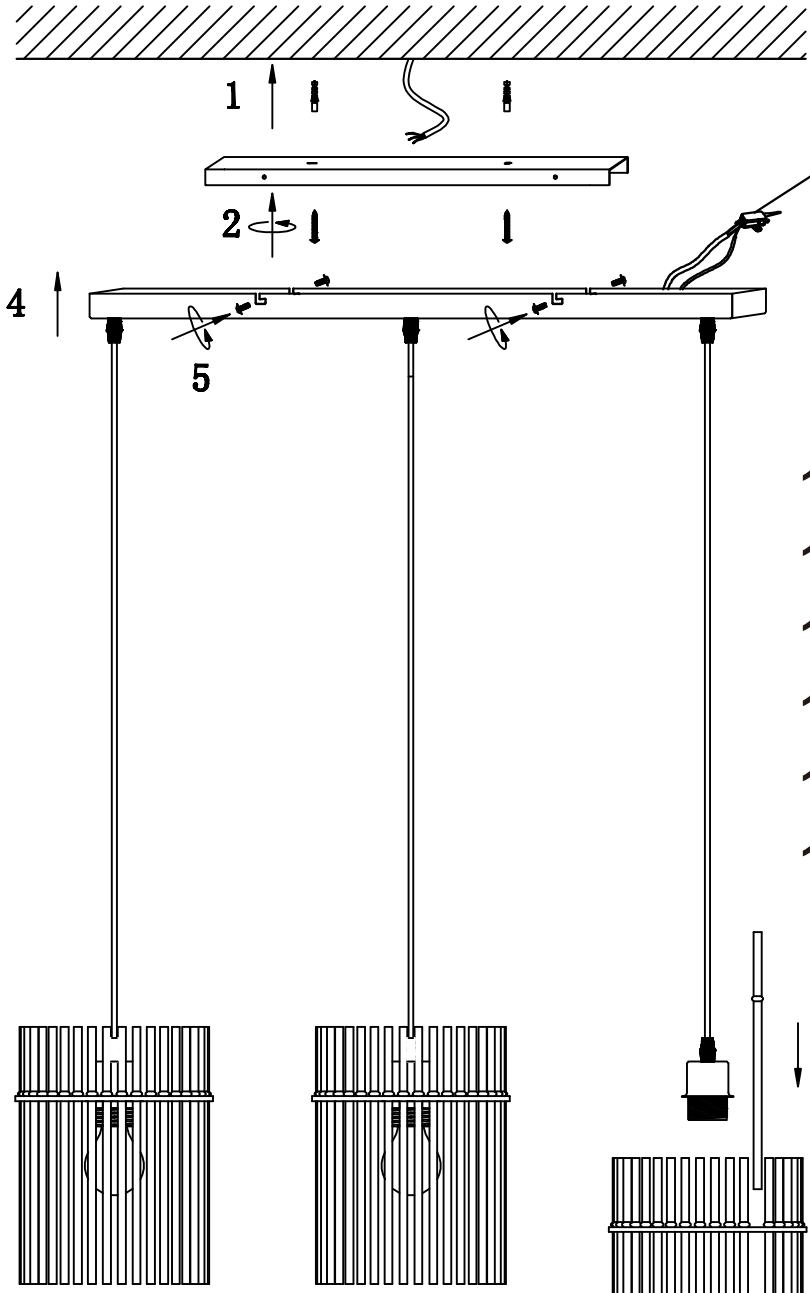

GLOBO

LIGHTING

B

- 15698-3H
- 15698-3HA
- 15698-3HG
- 15698-3HM
- 15698-3HMM
- 15698-3HBR

3 x Max 60W E27
230V~ 50Hz

GLOBO Handels GmbH
 Gewerbestr. 3
 A-9184 Sankt Peter
 Austria
www.globo-lighting.com
office@globo-lighting.com