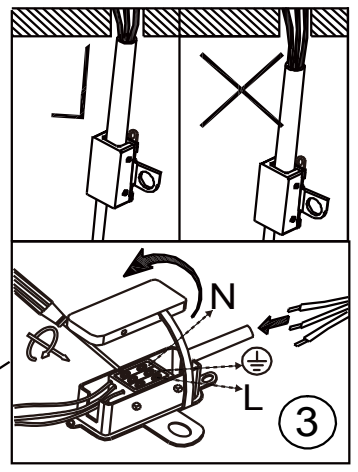

GLOBO

LIGHTING

B

- 15698-3H
- 15698-3HA
- 15698-3HG
- 15698-3HM
- 15698-3HMM
- 15698-3HBR

3 x Max 60W E27
230V~ 50Hz

GLOBO Handels GmbH
 Gewerbestr. 3
 A-9184 Sankt Peter
 Austria
www.globo-lighting.com
office@globo-lighting.com