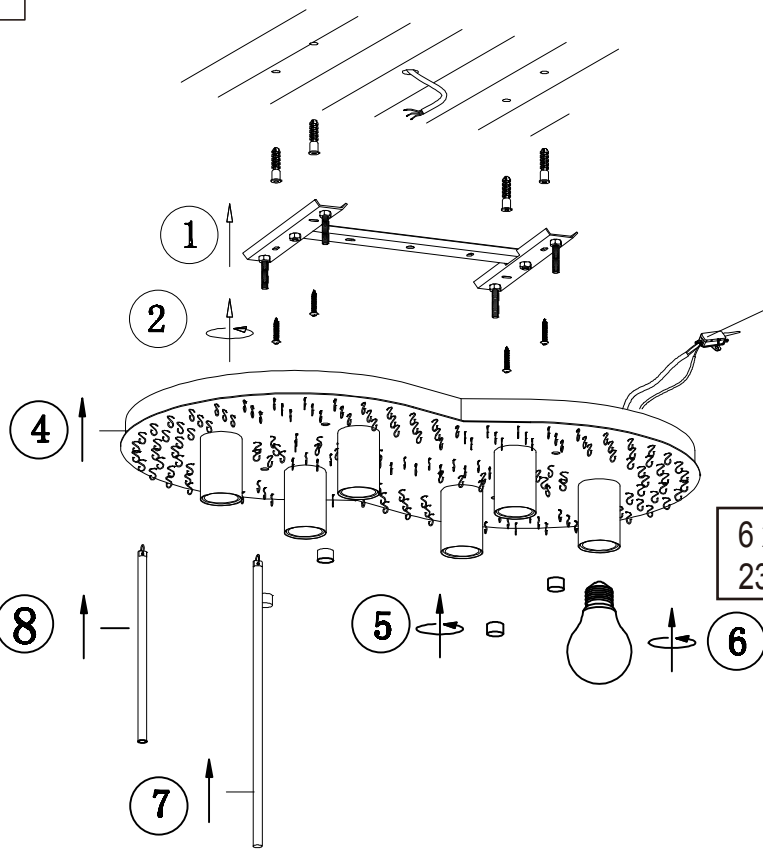

GLOBO

LIGHTING

B

6 x Max 60W E27
230V~ 50Hz

15698-6D

A (L:200mm ; 48PCS)
B (L:300mm ; 138PCS)

GLOBO Handels GmbH
Gewerbestr. 3
A-9184 Sankt Peter
Austria
www.globo-lighting.com
office@globo-lighting.com