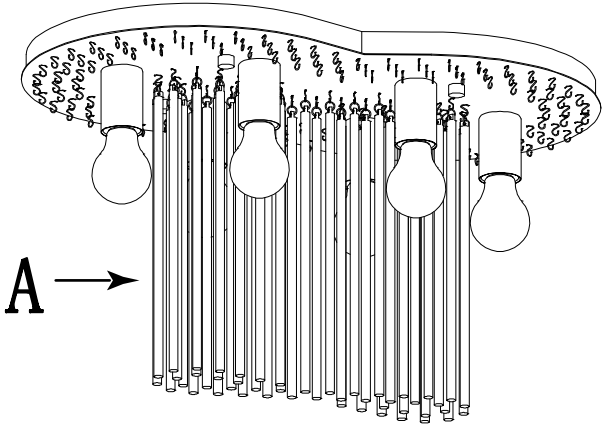

GLOBO

LIGHTING

B

6 x Max 60W E27
230V~ 50Hz

15698-6D

A (L:200mm ; 48PCS)
B (L:300mm ; 138PCS)

GLOBO Handels GmbH
Gewerbestr. 3
A-9184 Sankt Peter
Austria
www.globo-lighting.com
office@globo-lighting.com