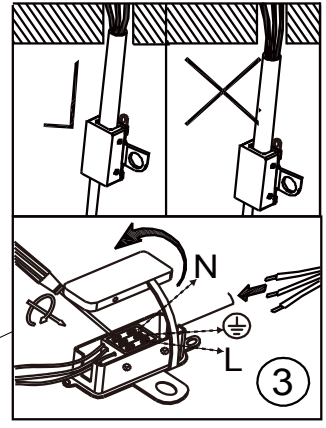

GLOBO

LIGHTING

B

6 x Max 60W E27
230V~ 50Hz

15698-6D

A (L:200mm ; 48PCS)
B (L:300mm ; 138PCS)

GLOBO Handels GmbH
Gewerbestr. 3
A-9184 Sankt Peter
Austria
www.globo-lighting.com
office@globo-lighting.com