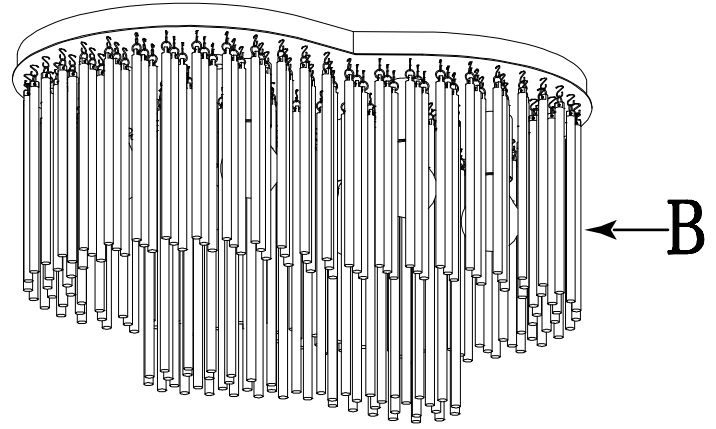

GLOBO

LIGHTING

B

6 x Max 60W E27
230V~ 50Hz

15698-6D

A (L:200mm ; 48PCS)
B (L:300mm ; 138PCS)

GLOBO Handels GmbH
Gewerbestr. 3
A-9184 Sankt Peter
Austria
www.globo-lighting.com
office@globo-lighting.com