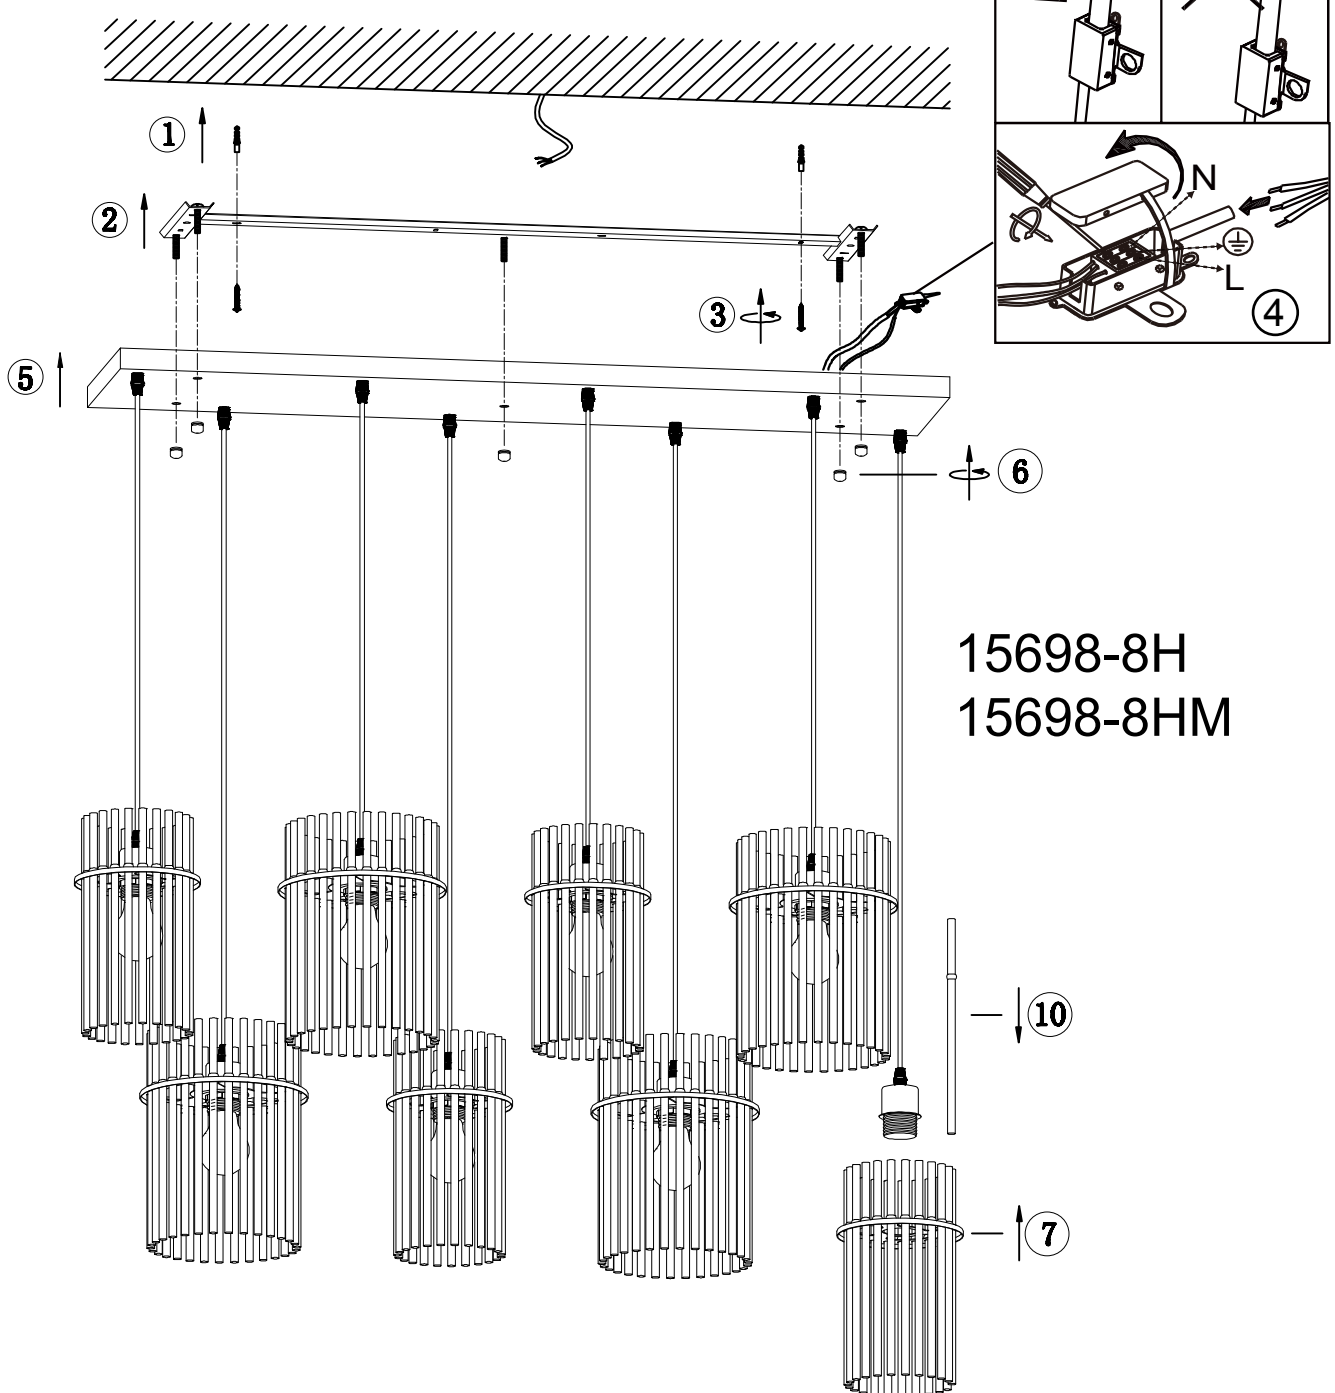

GLOBO

LIGHTING

B

15698-8H
15698-8HM

8 x Max 60W E27
230V~ 50Hz

GLOBO Handels GmbH
Gewerbestr. 3
A-9184 Sankt Peter
Austria
www.globo-lighting.com
office@globo-lighting.com