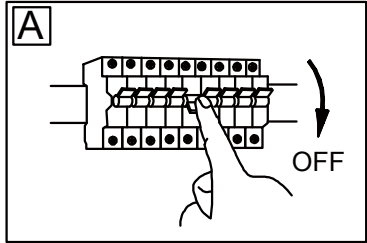

GLOBO

LIGHTING

B

15698-8H
15698-8HM

8 x Max 60W E27
230V~ 50Hz

GLOBO Handels GmbH
Gewerbestr. 3
A-9184 Sankt Peter
Austria
www.globo-lighting.com
office@globo-lighting.com