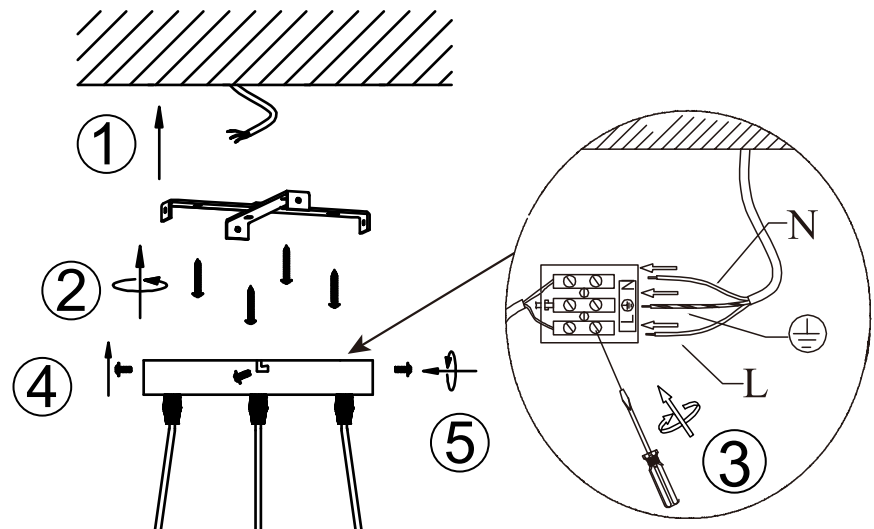

# GLOBO

LIGHTING

B

15698H2  
15698H2M

A (L:200mm ; 64PCS)  
B (L:320mm ; 42PCS)  
C (L:440mm ; 20PCS)

5 x Max 40W E14  
230V~ 50Hz

GLOBO Handels GmbH  
Gewerbestr. 3  
A-9184 Sankt Peter  
Austria  
www.globo-lighting.com  
office@globo-lighting.com