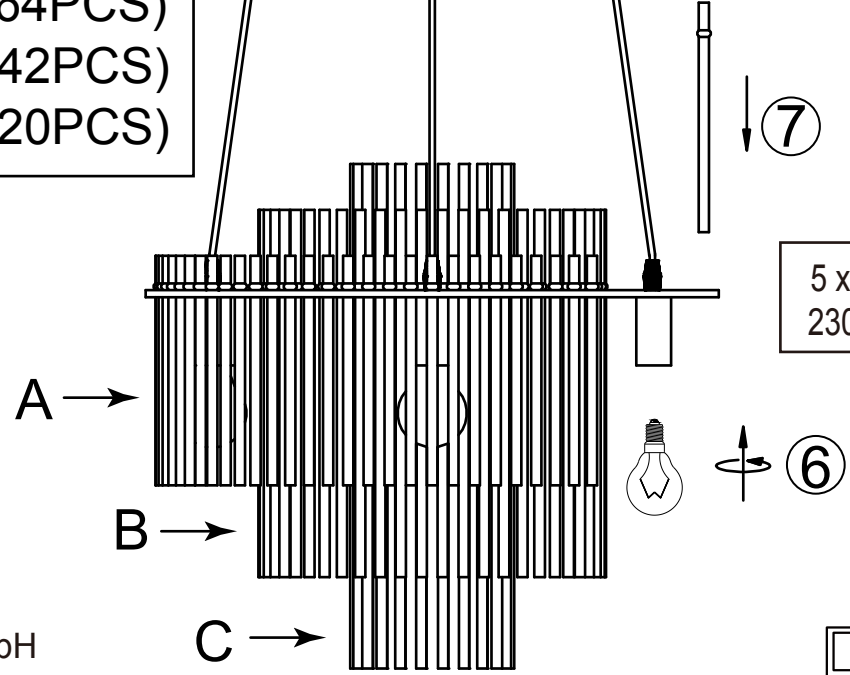

# GLOBO

LIGHTING

B

15698H2  
15698H2M

A (L:200mm ; 64PCS)  
B (L:320mm ; 42PCS)  
C (L:440mm ; 20PCS)

5 x Max 40W E14  
230V~ 50Hz

GLOBO Handels GmbH  
Gewerbestr. 3  
A-9184 Sankt Peter  
Austria  
www.globo-lighting.com  
office@globo-lighting.com