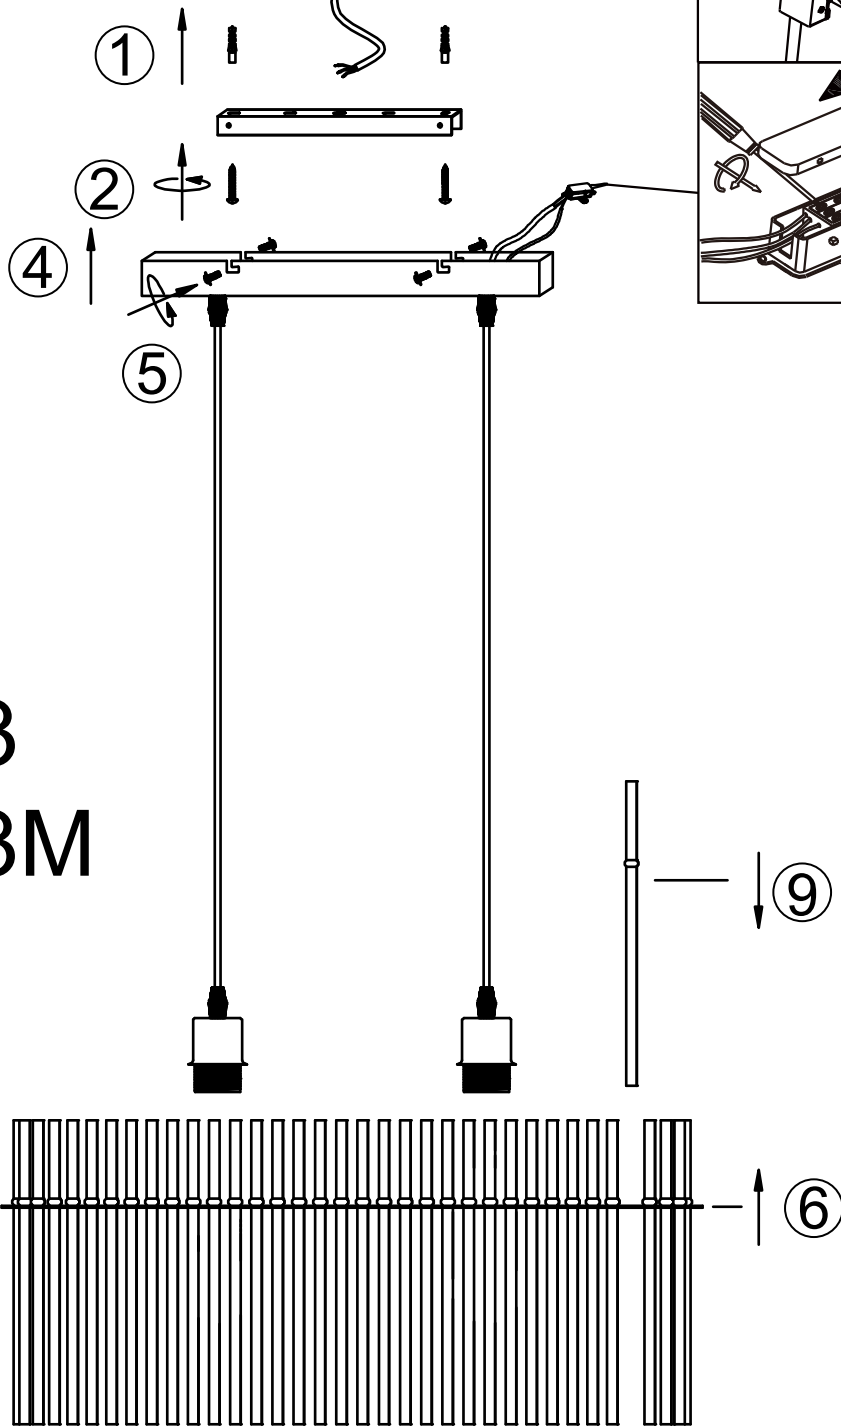

B

GLOBO

LIGHTING

15698H3
15698H3M

2 x Max 60W E27
230V~ 50Hz

GLOBO Handels GmbH
Gewerbestr. 3
A-9184 Sankt Peter
Austria
www.globo-lighting.com
office@globo-lighting.com