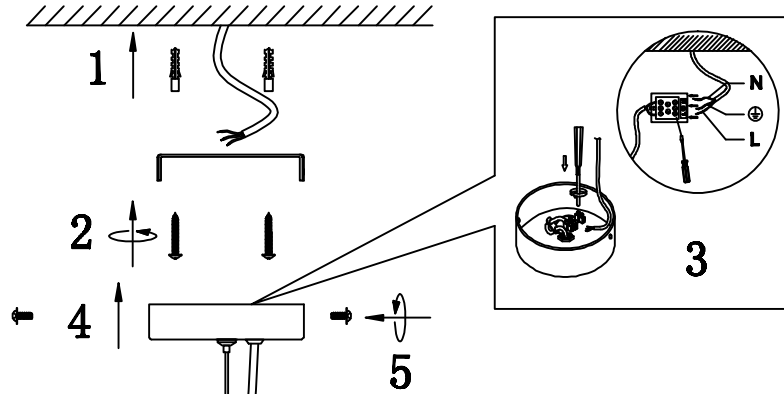

GLOBO

LIGHTING

B

- 15698H
- 15698HA
- 15698HG
- 15698HM
- 15698HBR

1 x Max 60W E27
230V~ 50Hz

GLOBO Handels GmbH
Gewerbestr. 3
A-9184 Sankt Peter
Austria
www.globo-lighting.com
office@globo-lighting.com