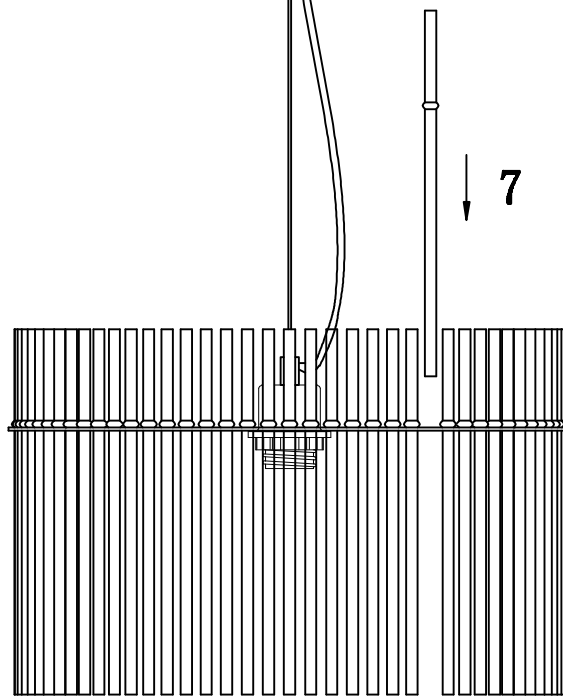

GLOBO

LIGHTING

B

- 15698H
- 15698HA
- 15698HG
- 15698HM
- 15698HBR

1 x Max 60W E27
230V~ 50Hz

GLOBO Handels GmbH
Gewerbestr. 3
A-9184 Sankt Peter
Austria
www.globo-lighting.com
office@globo-lighting.com