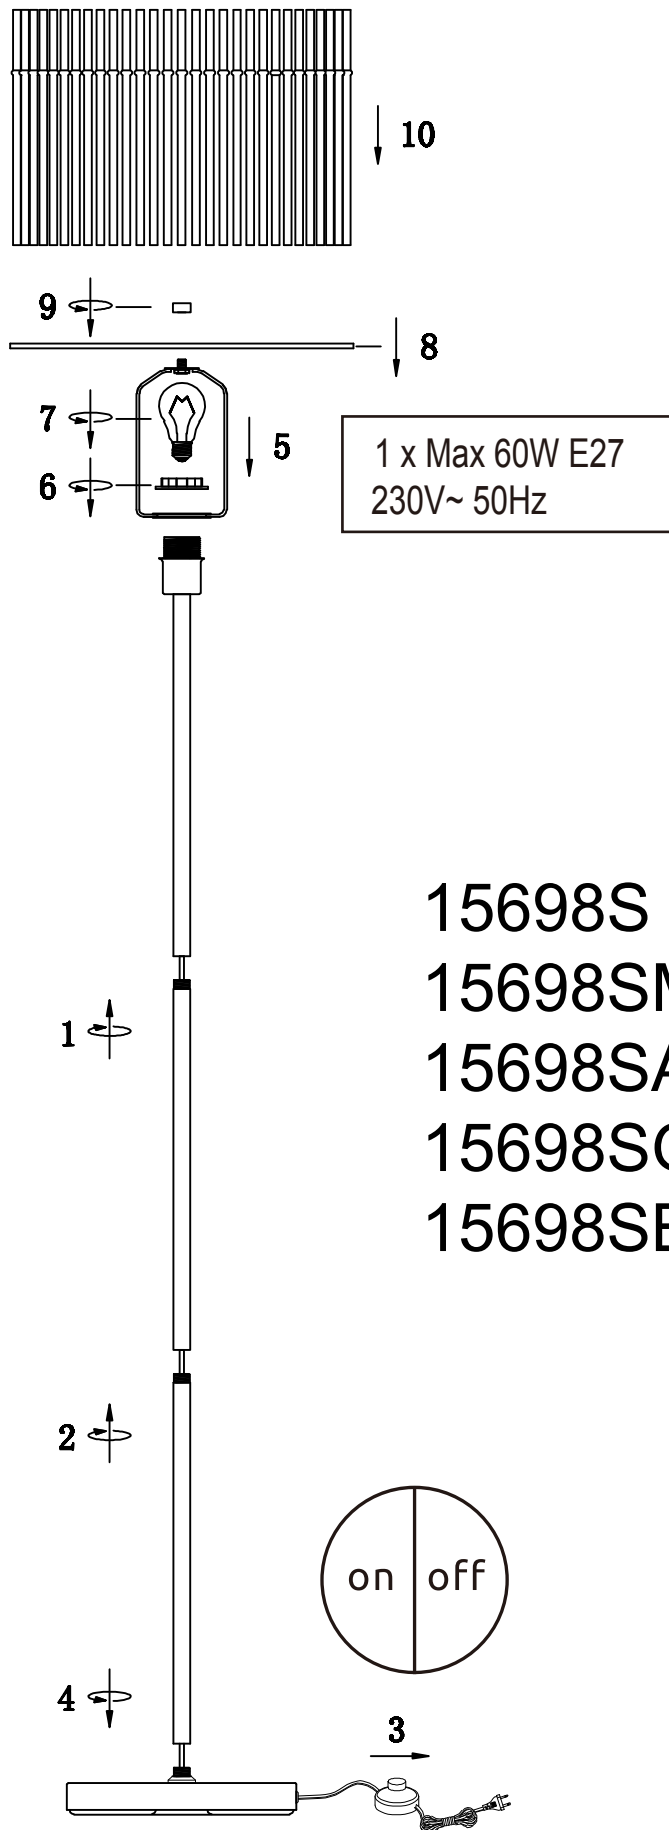

GLOBO

LIGHTING

15698S
15698SM
15698SA
15698SG
15698SBR

GLOBO Handels GmbH
Gewerbestr. 3
A-9184 Sankt Peter
Austria
www.globo-lighting.com
office@globo-lighting.com