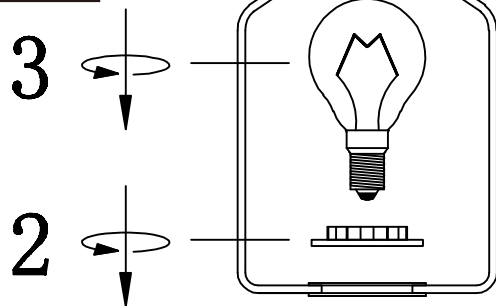

# GLOBO

LIGHTING

www.globo-lighting.com

6

5

1 x Max 40W E14  
230V~ 50Hz

4

3