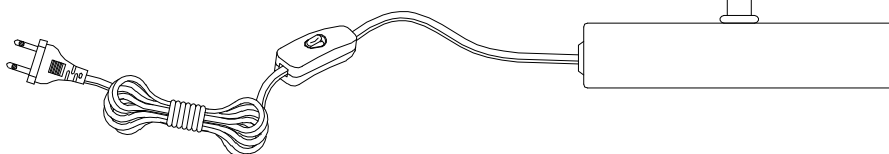

GLOBO Handels GmbH
Gewerbestr. 3
A-9184 Sankt Peter
Austria

www.globo-lighting.com
office@globo-lighting.com