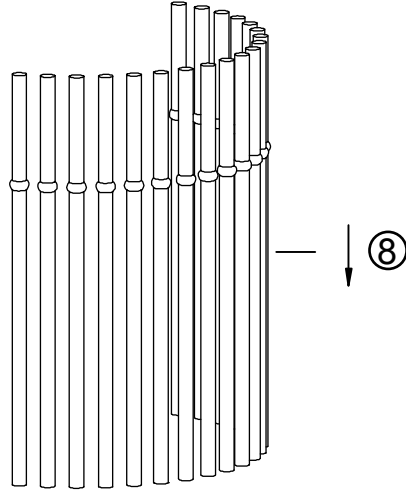

GLOBO

LIGHTING

B

1x Max 60W E27
230V~ 50Hz

15698W
15698WM