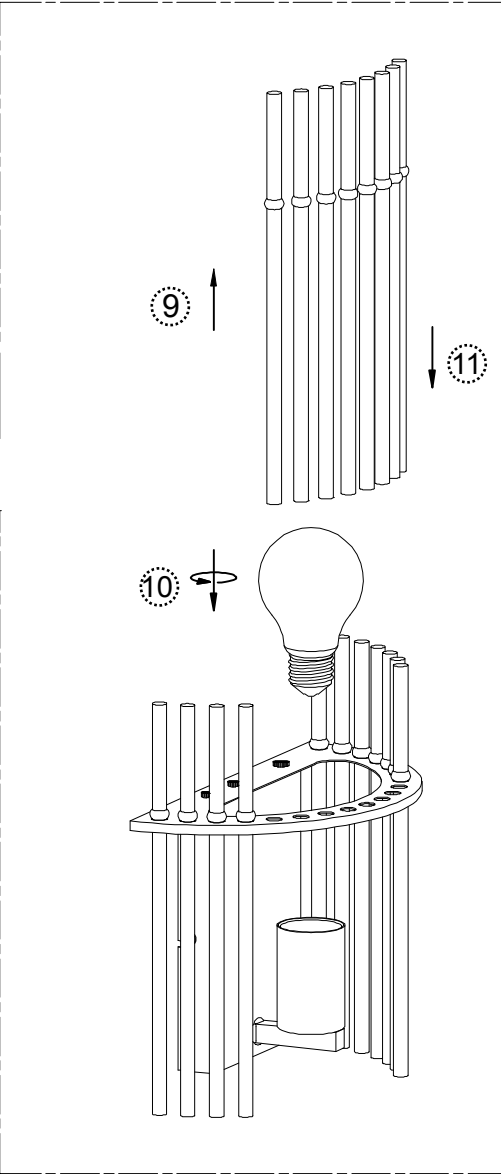

GLOBO

LIGHTING

B

1x Max 60W E27
230V~ 50Hz

15698W
15698WM