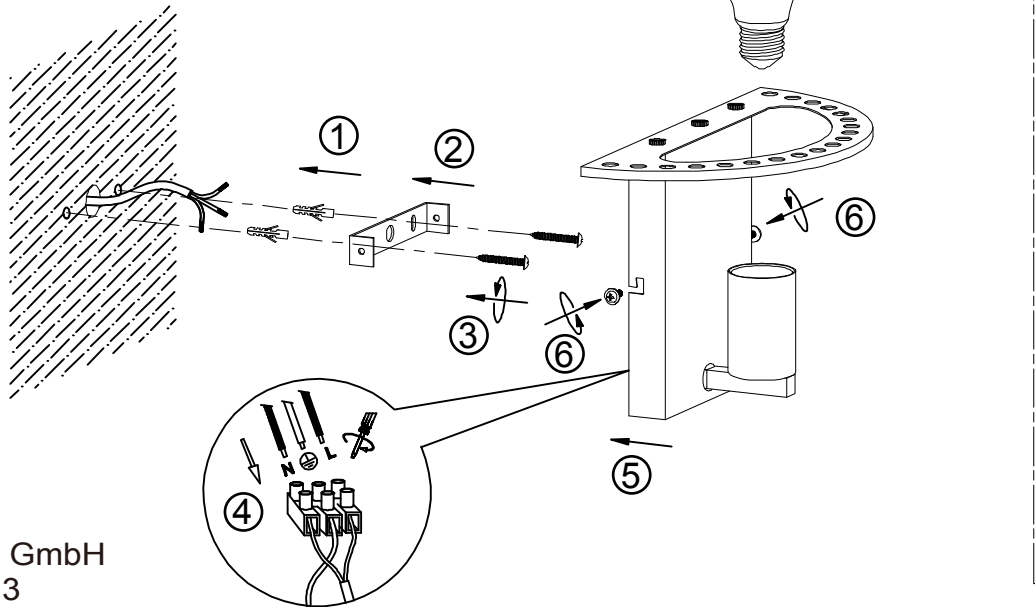

GLOBO

LIGHTING

B

1x Max 60W E27
230V~ 50Hz

15698W
15698WM