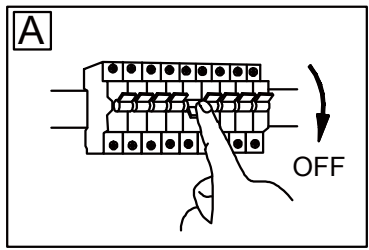

GLOBO

LIGHTING

B

1x Max 60W E27
230V~ 50Hz

15698W
15698WM