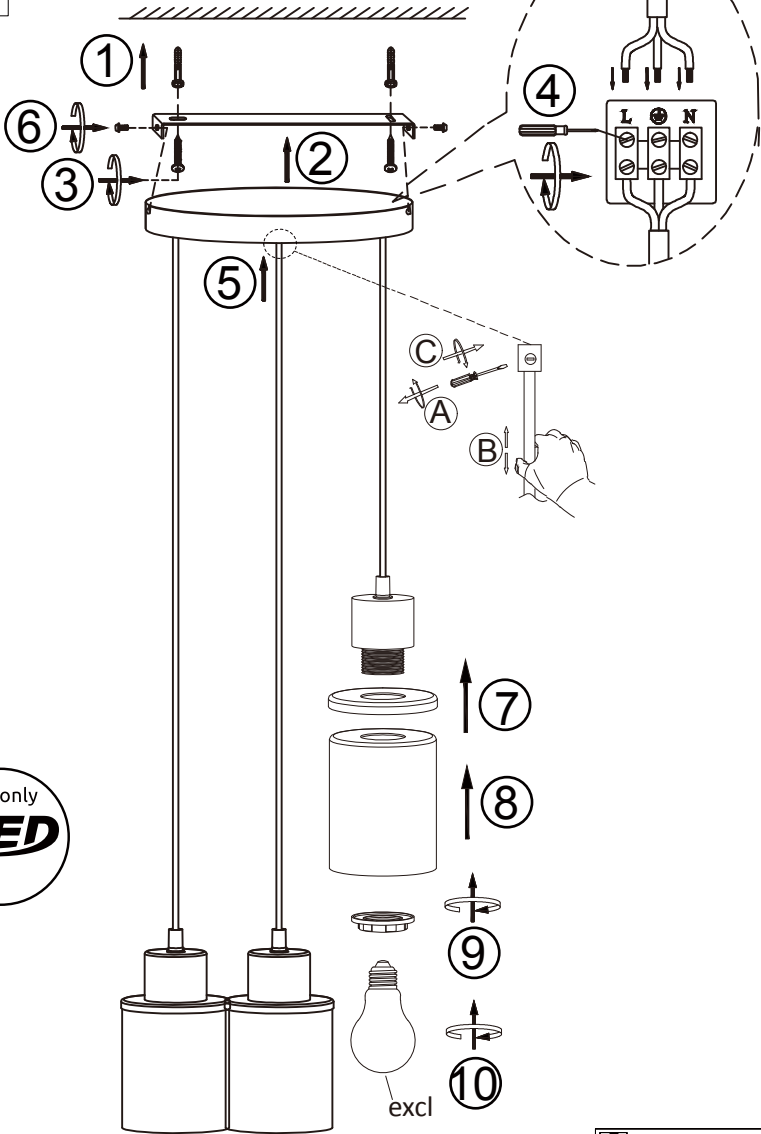

GLOBO

LIGHTING

15707-3HR

B

3x MAX 15W LED E27
230V~ 50Hz

GLOBO Handels GmbH
Gewerbstrasse 3
A-9184 Sankt Peter, Austria
www.globo-lighting.com
office@globo-lighting.com