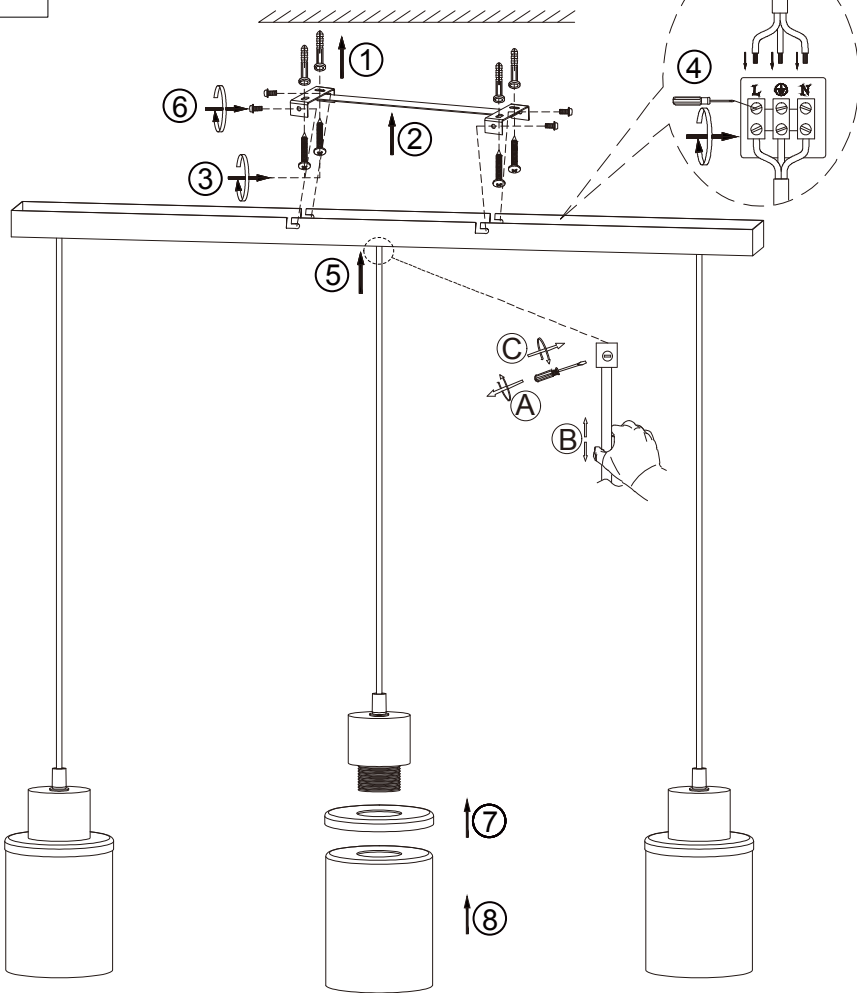

GLOBO

LIGHTING

15707-3H

B

3x MAX 15W LED E27
230V~ 50Hz

GLOBO Handels GmbH
Gewerbestrasse 3
A-9184 Sankt Peter, Austria
www.globo-lighting.com
office@globo-lighting.com