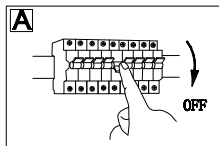

GLOBO

LIGHTING

15707-3H

B

3x MAX 15W LED E27
230V~ 50Hz

GLOBO Handels GmbH
Gewerbestrasse 3
A-9184 Sankt Peter, Austria
www.globo-lighting.com
office@globo-lighting.com