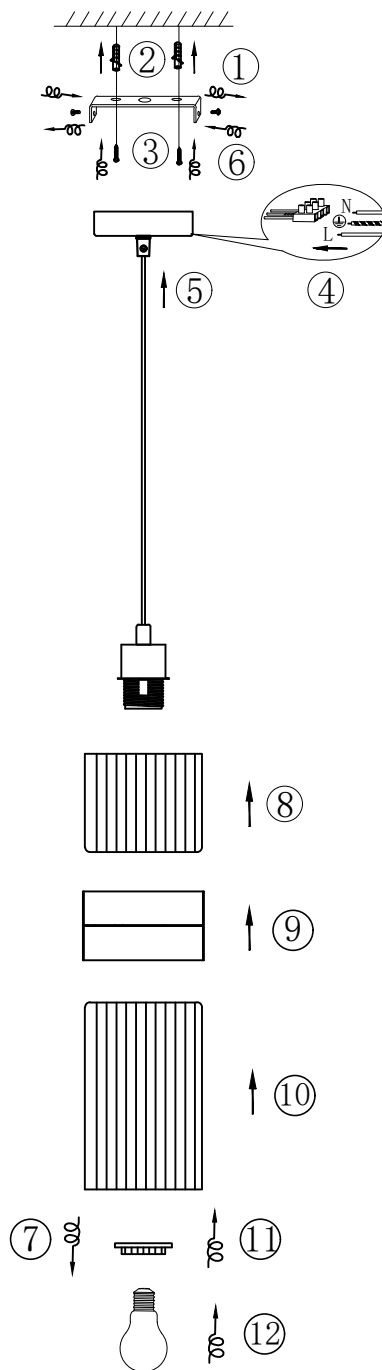

B

1xMAX 60W E27
 230V~ 50Hz