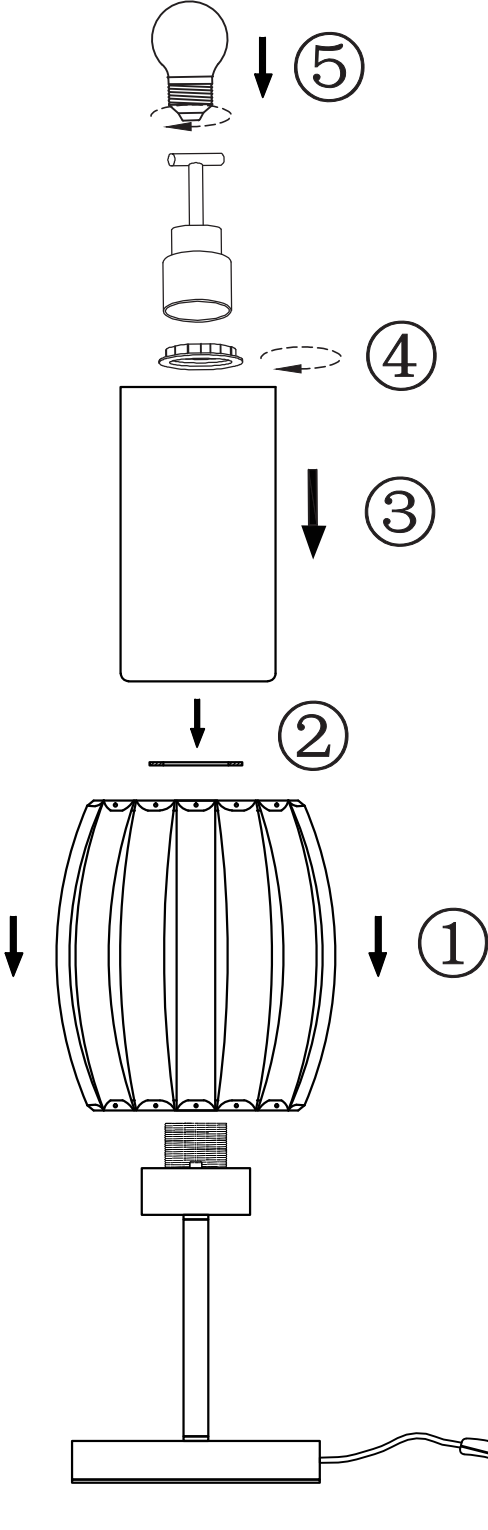

GLOBO

LIGHTING

1×max 60W E27
230V~ 50Hz

1573T

GLOBO Handels GmbH
Gewerbestr. 3
A-9184 Sankt Peter
AUSTRIA
www.globo-lighting.com
office@globo-lighting.com