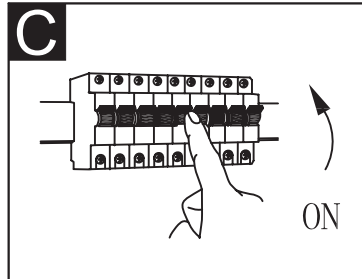

GLOBO

LIGHTING

1×max 60W E27
230V~ 50Hz

1573T

GLOBO Handels GmbH
Gewerbestr. 3
A-9184 Sankt Peter
AUSTRIA
www.globo-lighting.com
office@globo-lighting.com