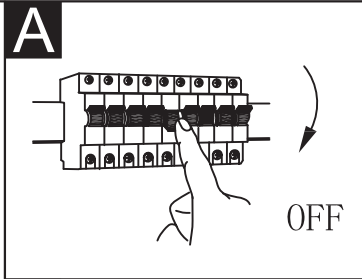

GLOBO

LIGHTING

1×max 60W E27
230V~ 50Hz

1573T

GLOBO Handels GmbH
Gewerbestr. 3
A-9184 Sankt Peter
AUSTRIA
www.globo-lighting.com
office@globo-lighting.com