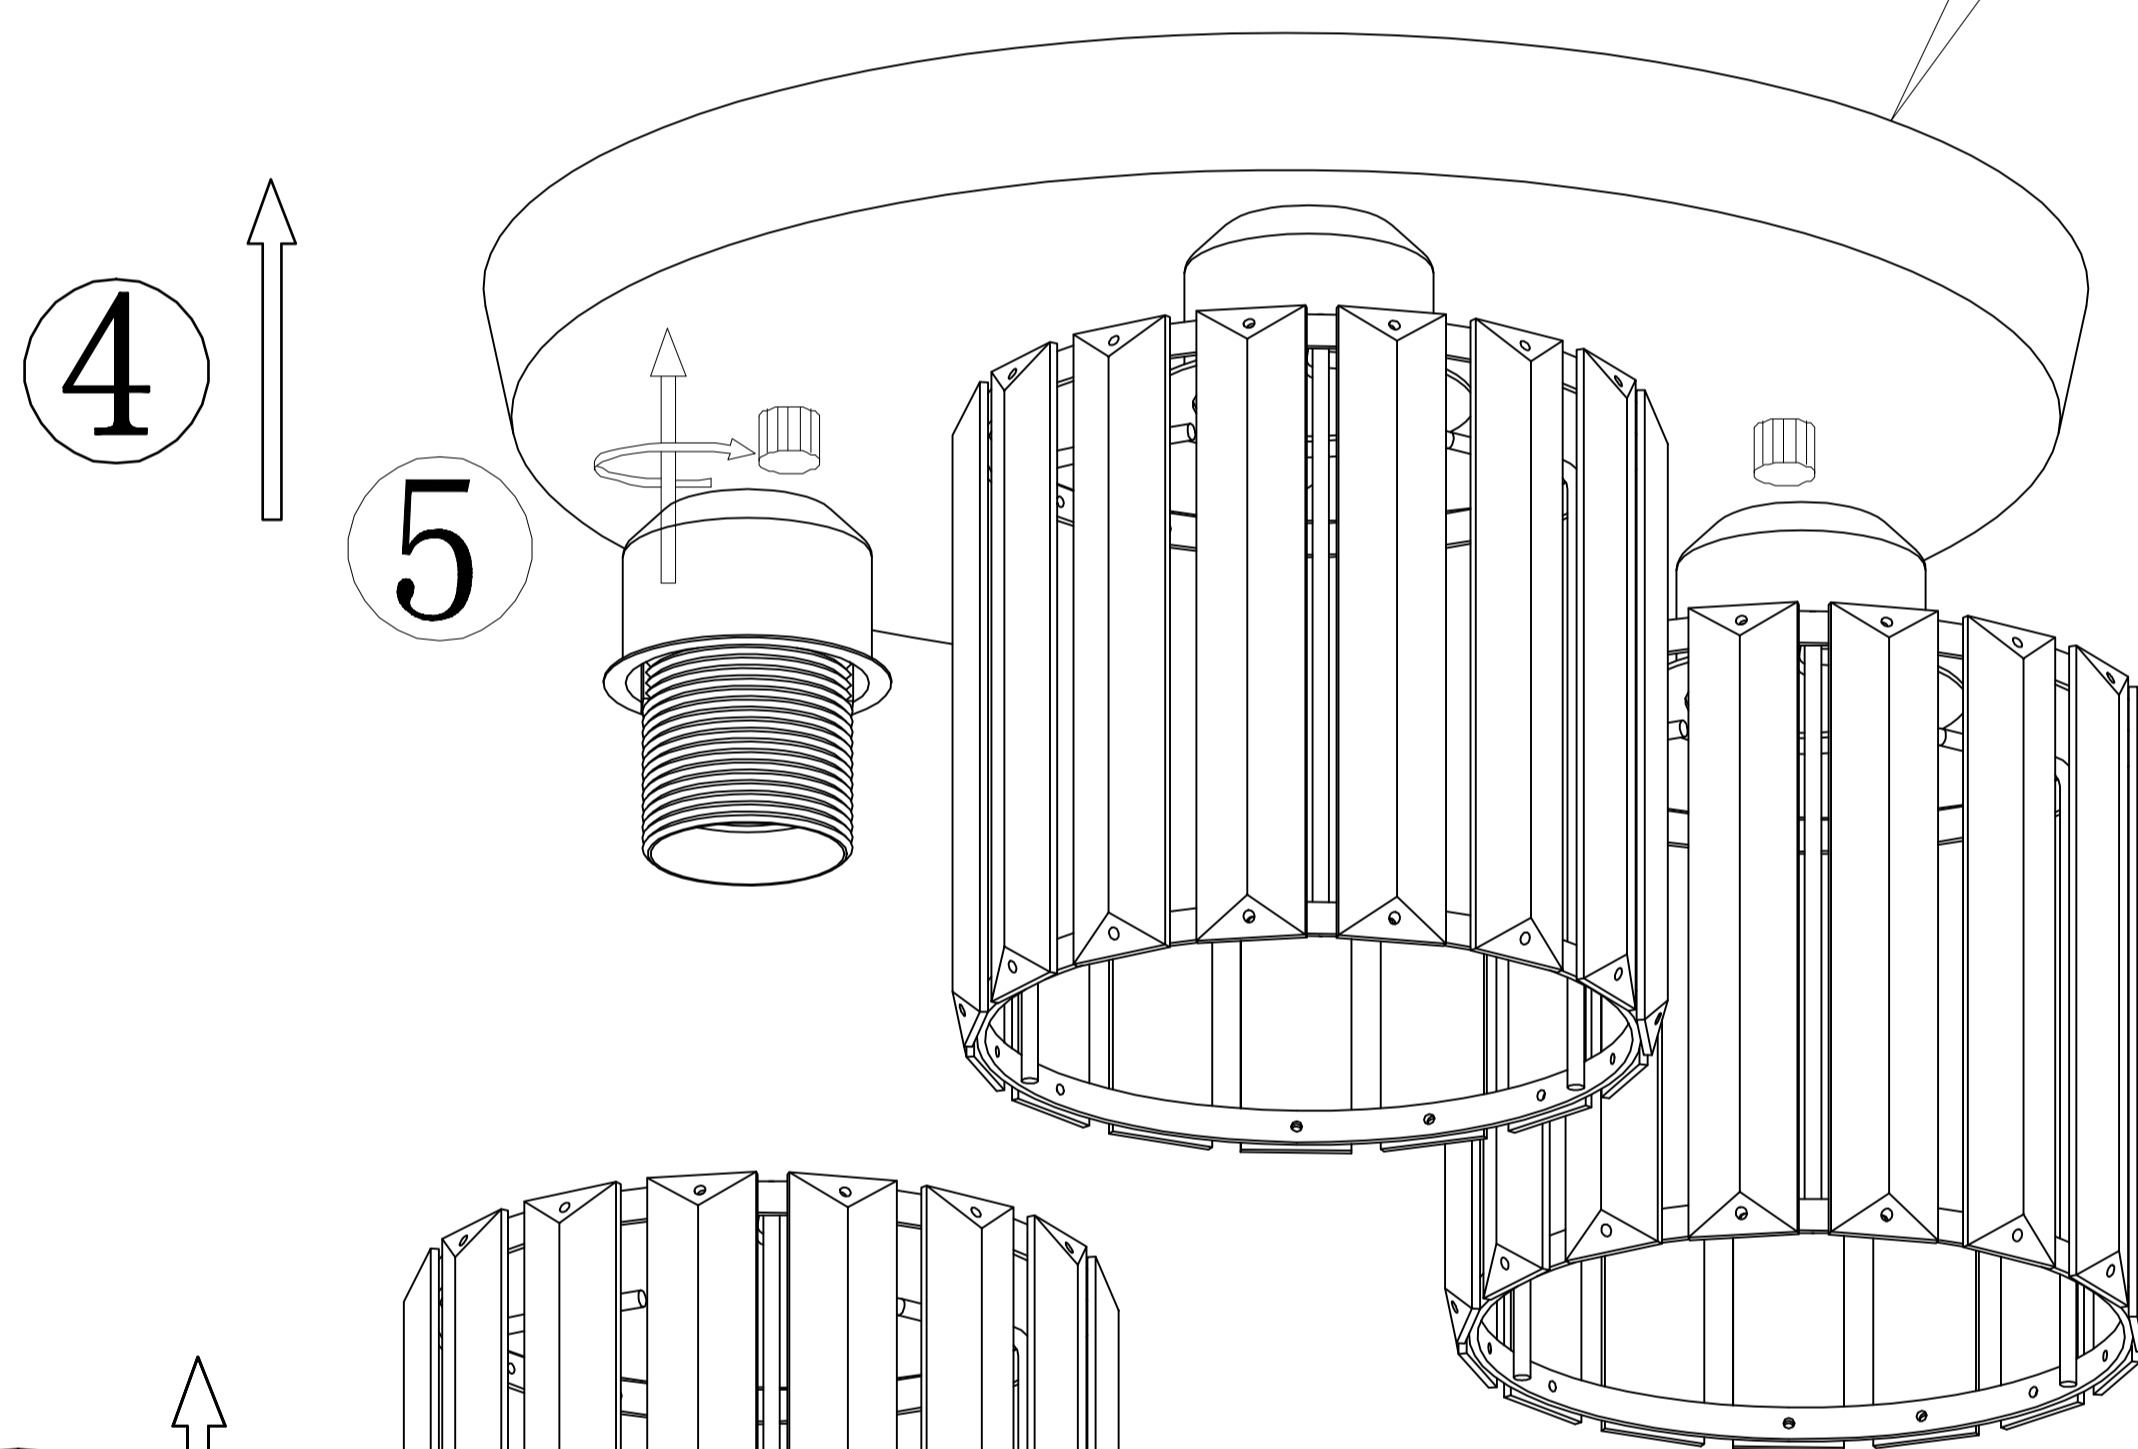

GLOBO

LIGHTING

15742-3D

B

excl.

3x MAX 60W E27
220-240V~ 50/60Hz

GLOBO Handels GmbH
Gewerbestr. 3
A-9184 Sankt Peter
Austria
www.globo-lighting.com
office@globo-lighting.com