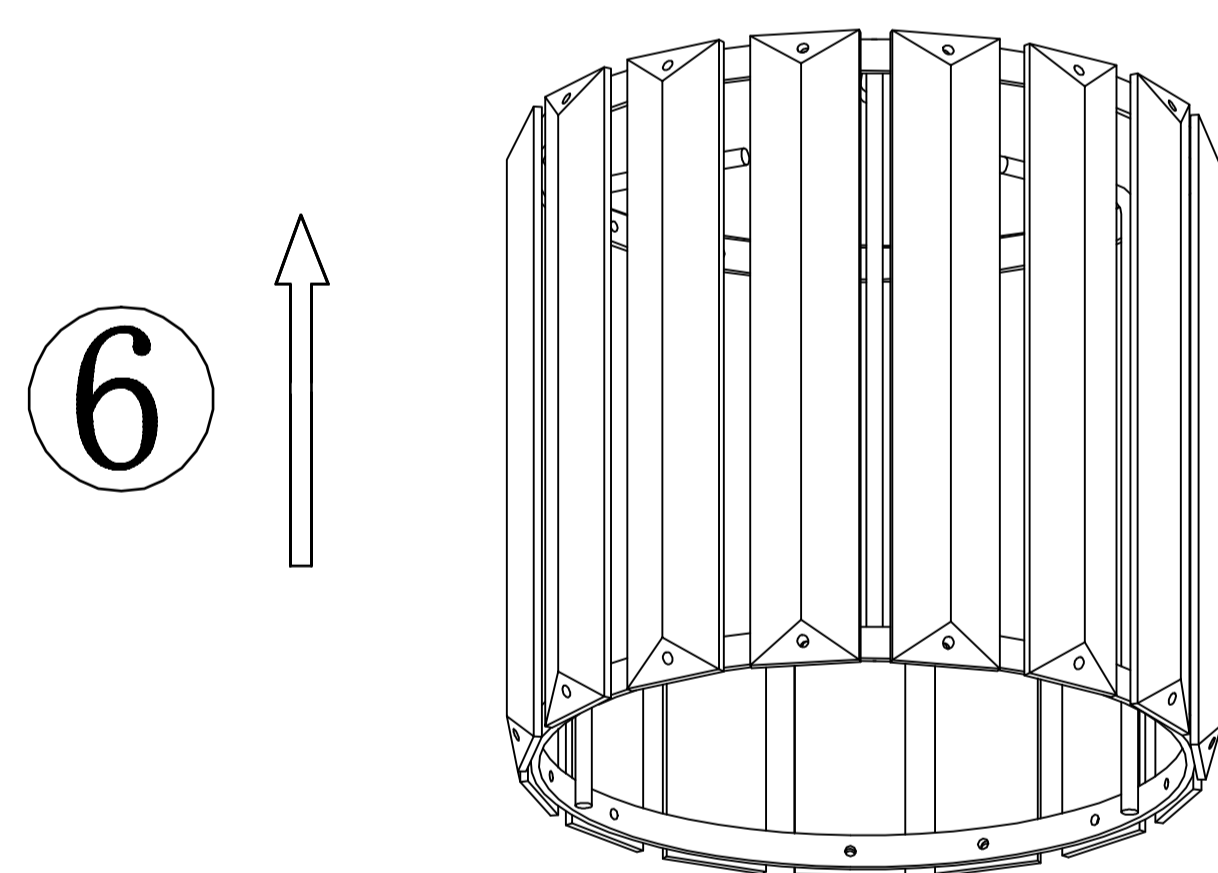

GLOBO

LIGHTING

15742-3D

B

excl.

3x MAX 60W E27
220-240V~ 50/60Hz

GLOBO Handels GmbH
Gewerbestr. 3
A-9184 Sankt Peter
Austria
www.globo-lighting.com
office@globo-lighting.com