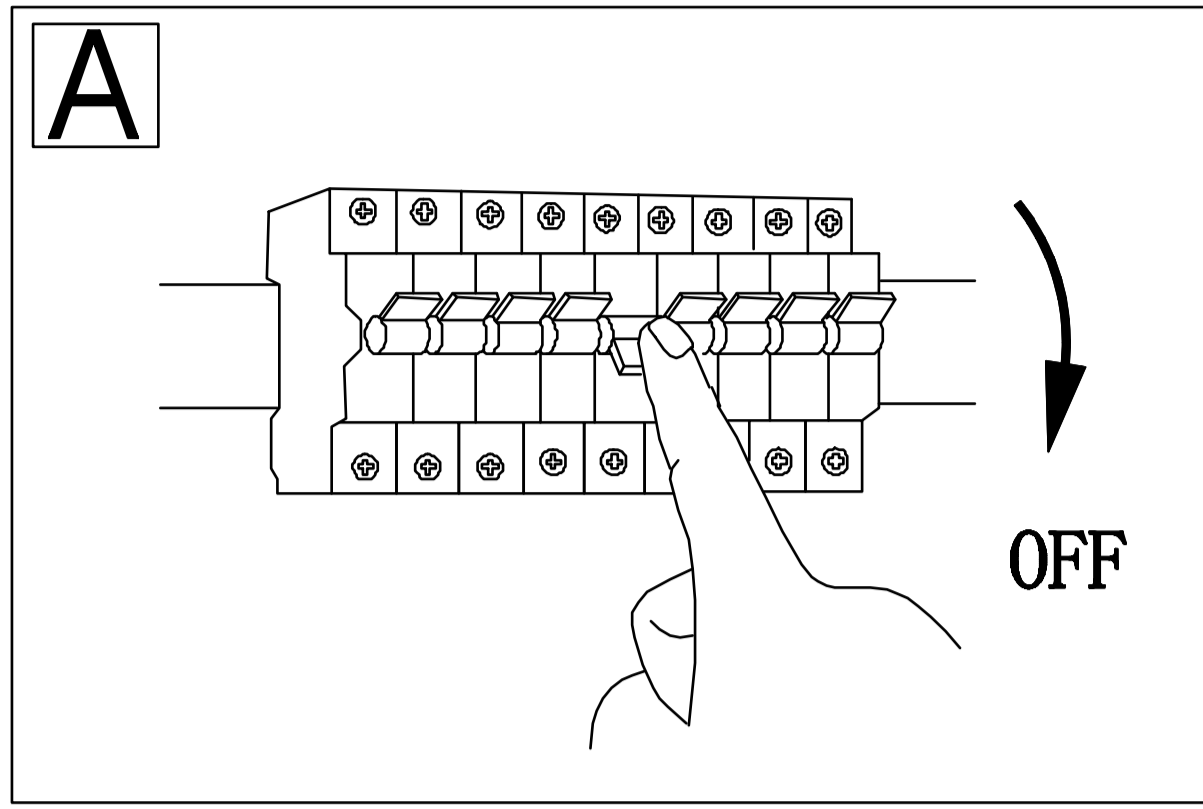

GLOBO

LIGHTING

15742-3D

B

excl.

3x MAX 60W E27
220-240V~ 50/60Hz

GLOBO Handels GmbH
Gewerbestr. 3
A-9184 Sankt Peter
Austria
www.globo-lighting.com
office@globo-lighting.com