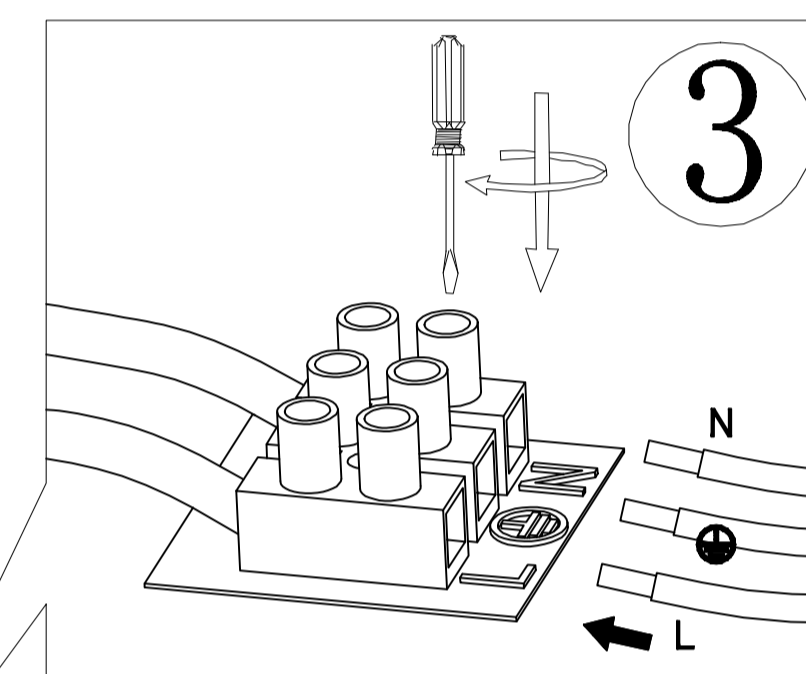

GLOBO

LIGHTING

15742-3D

B

excl.

3x MAX 60W E27
220-240V~ 50/60Hz

GLOBO Handels GmbH
Gewerbestr. 3
A-9184 Sankt Peter
Austria
www.globo-lighting.com
office@globo-lighting.com