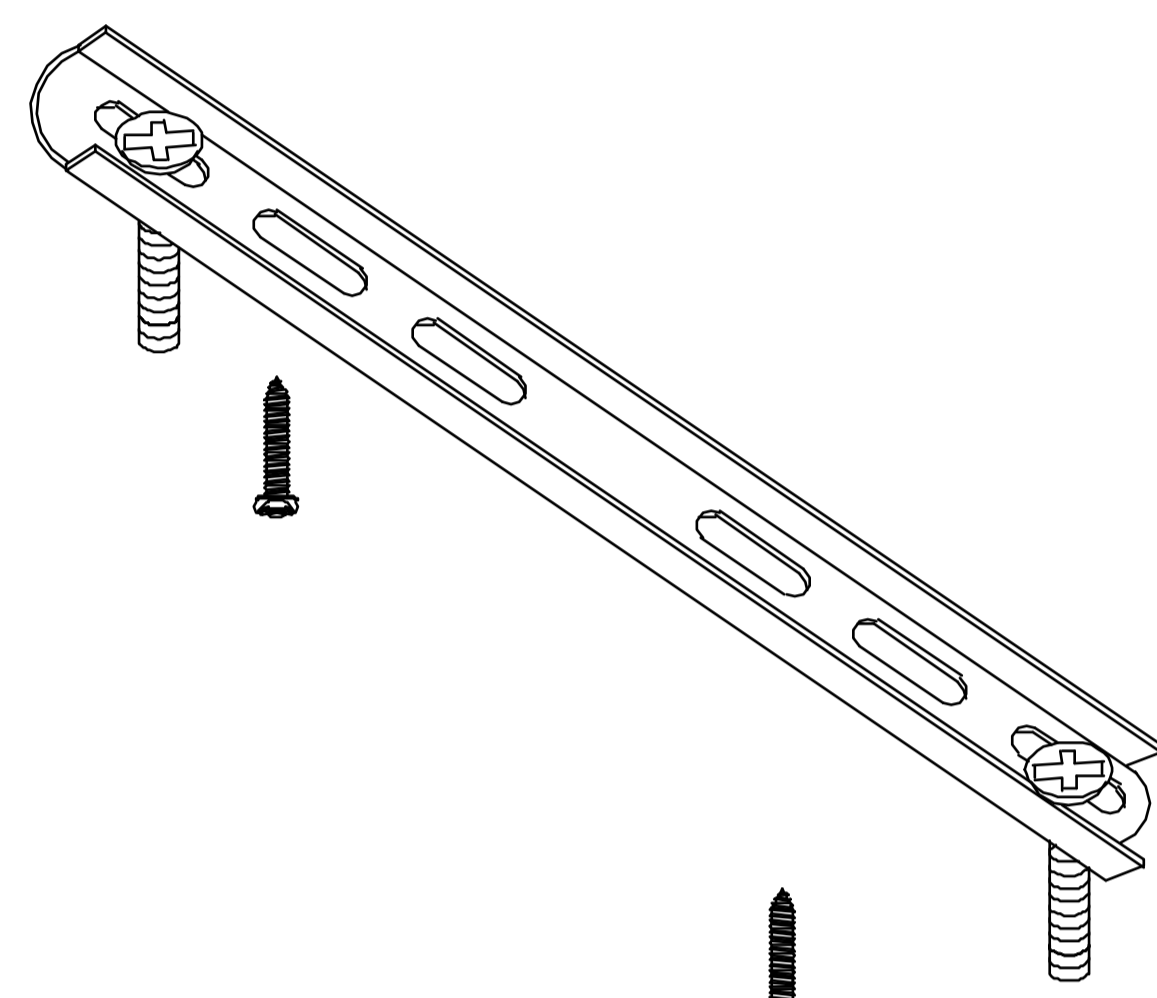

GLOBO

LIGHTING

15742-3D

B

excl.

3x MAX 60W E27
220-240V~ 50/60Hz

GLOBO Handels GmbH
Gewerbestr. 3
A-9184 Sankt Peter
Austria
www.globo-lighting.com
office@globo-lighting.com