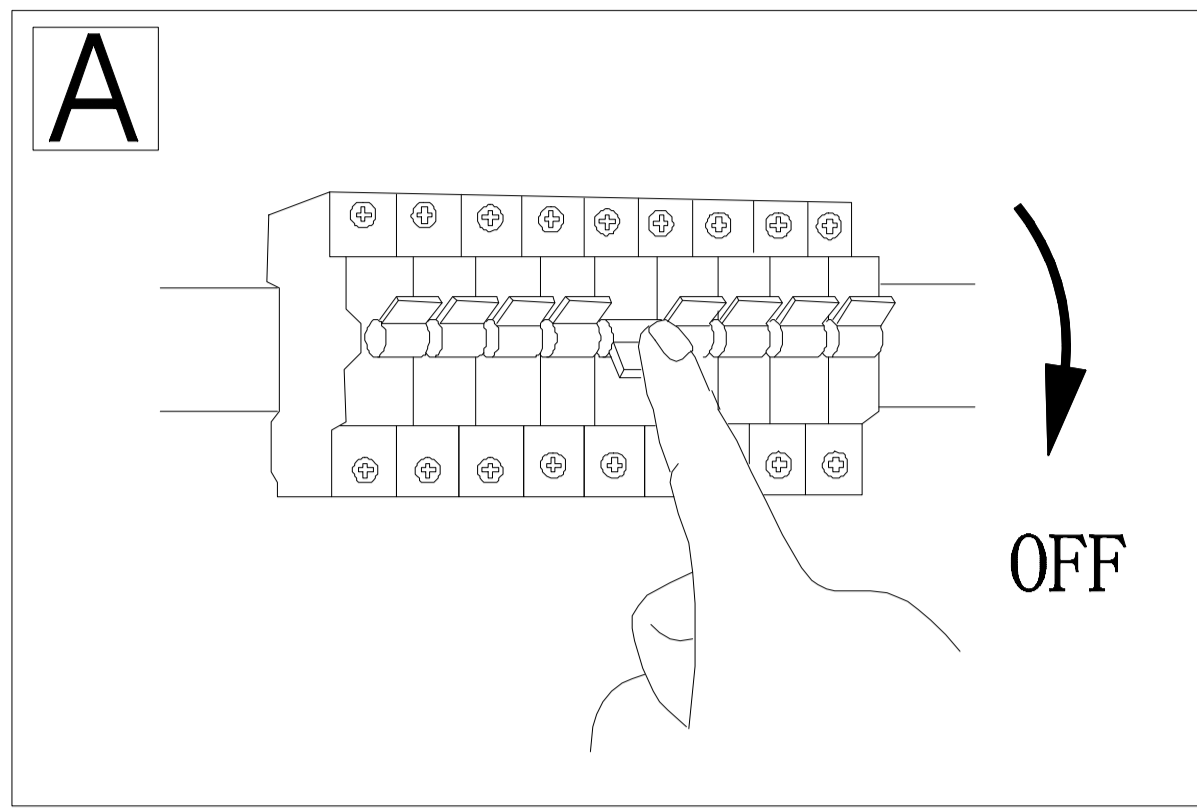

GLOBO

LIGHTING

15742-5D

B

5x MAX 60W E27
220-240V~ 50/60Hz

excl.

GLOBO Handels GmbH
Gewerbestr. 3
A-9184 Sankt Peter
Austria
www.globo-lighting.com
office@globo-lighting.com