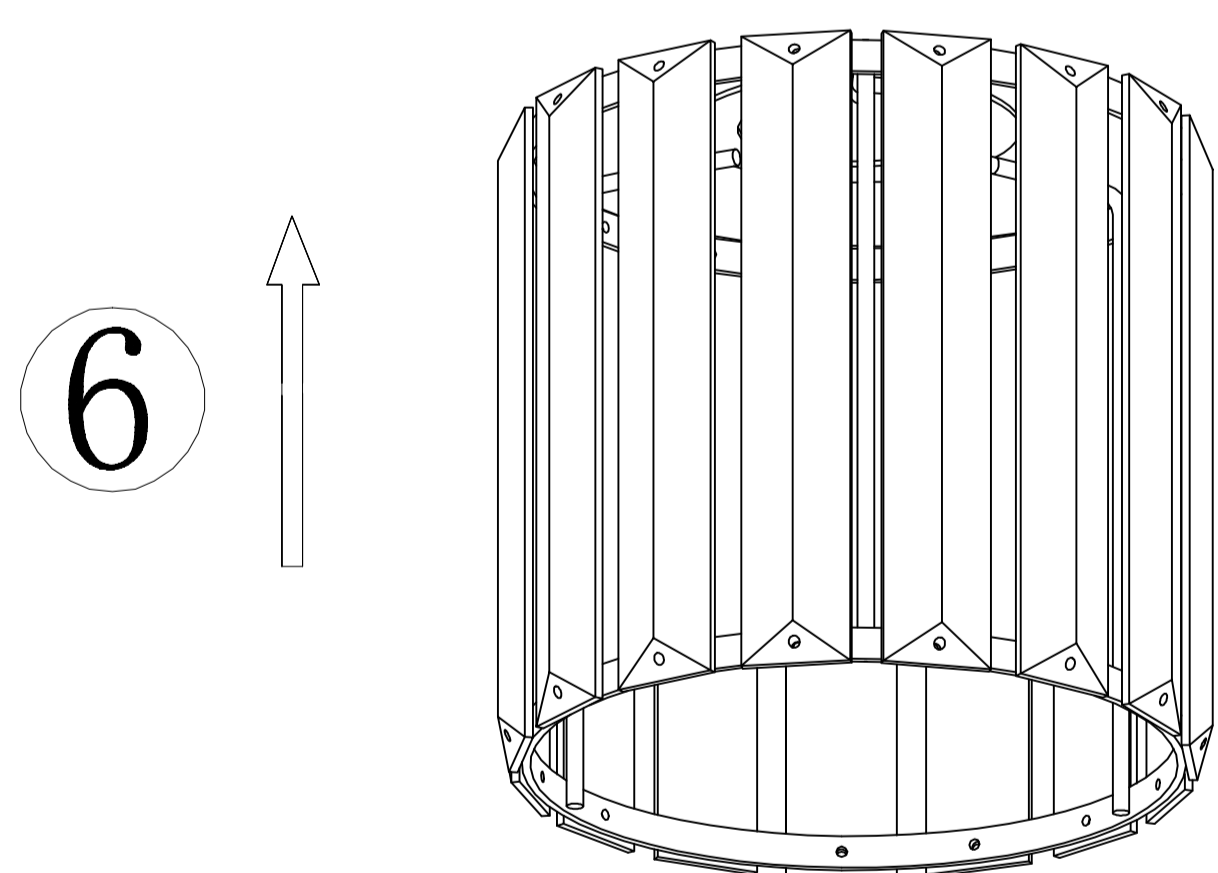

GLOBO

LIGHTING

15742-5D

B

5x MAX 60W E27
220-240V~ 50/60Hz

excl.

GLOBO Handels GmbH
Gewerbestr. 3
A-9184 Sankt Peter
Austria
www.globo-lighting.com
office@globo-lighting.com