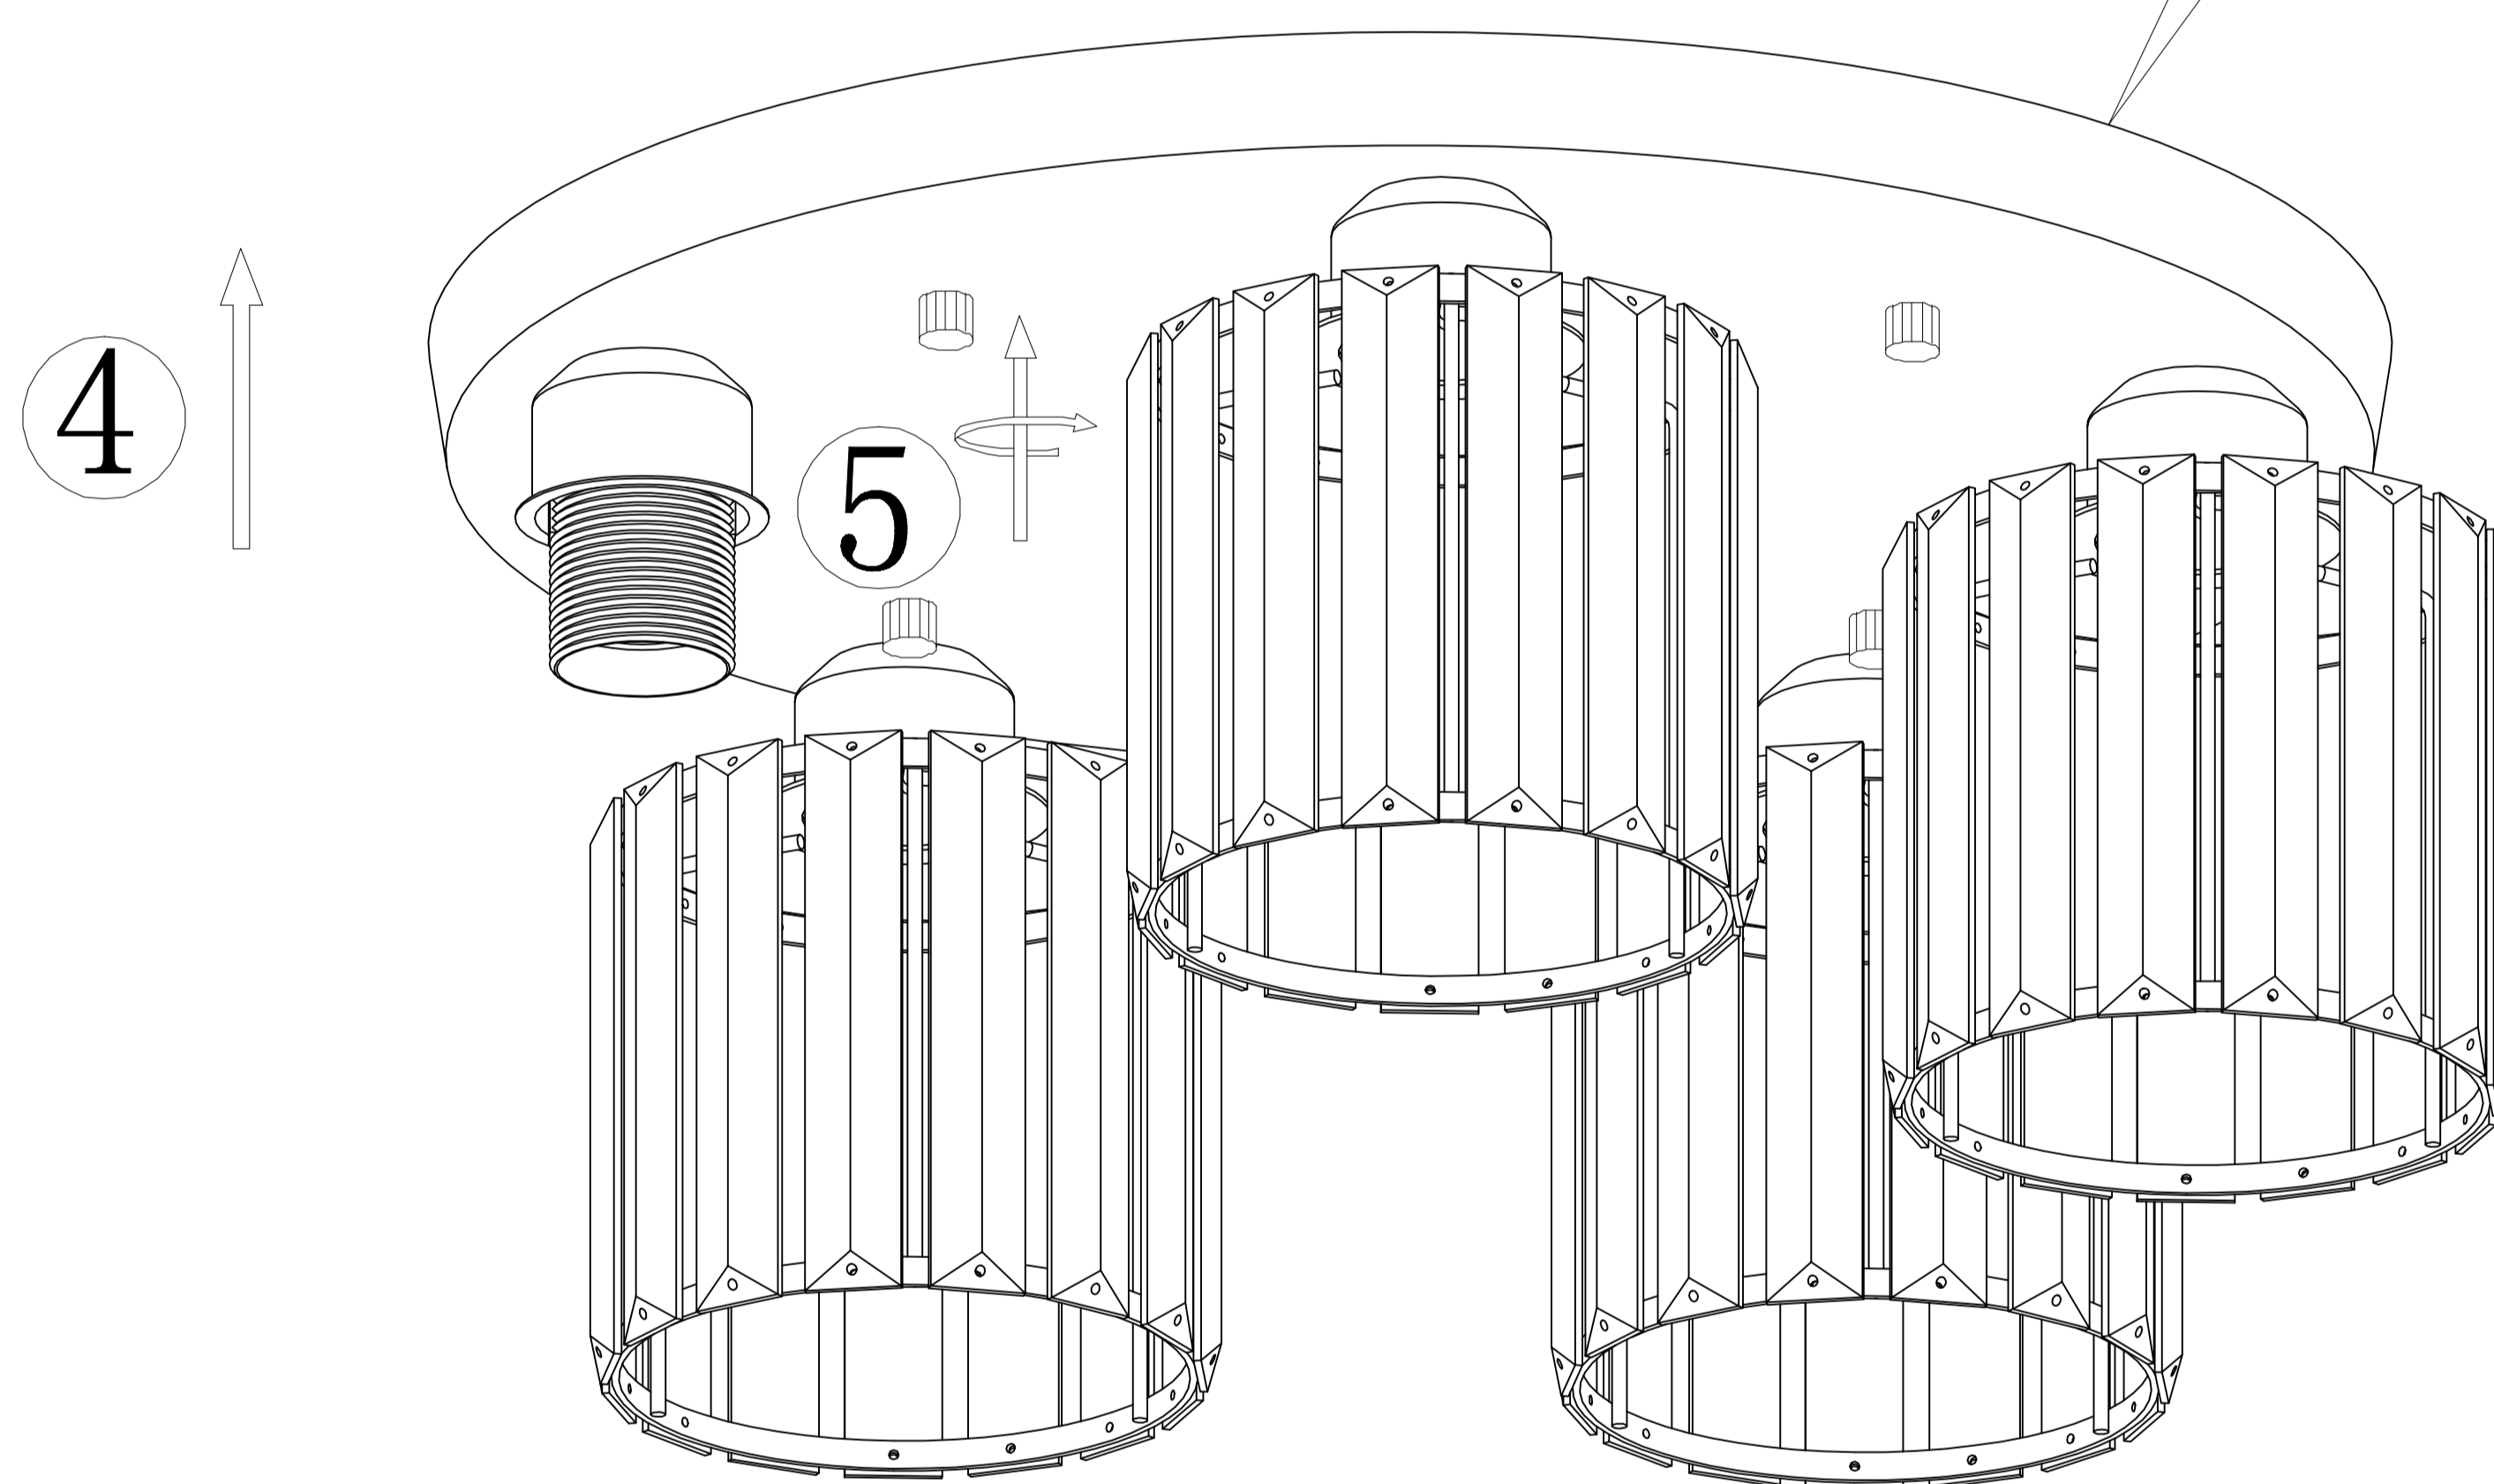

GLOBO

LIGHTING

15742-5D

B

5x MAX 60W E27
220-240V~ 50/60Hz

excl.

GLOBO Handels GmbH
Gewerbestr. 3
A-9184 Sankt Peter
Austria
www.globo-lighting.com
office@globo-lighting.com