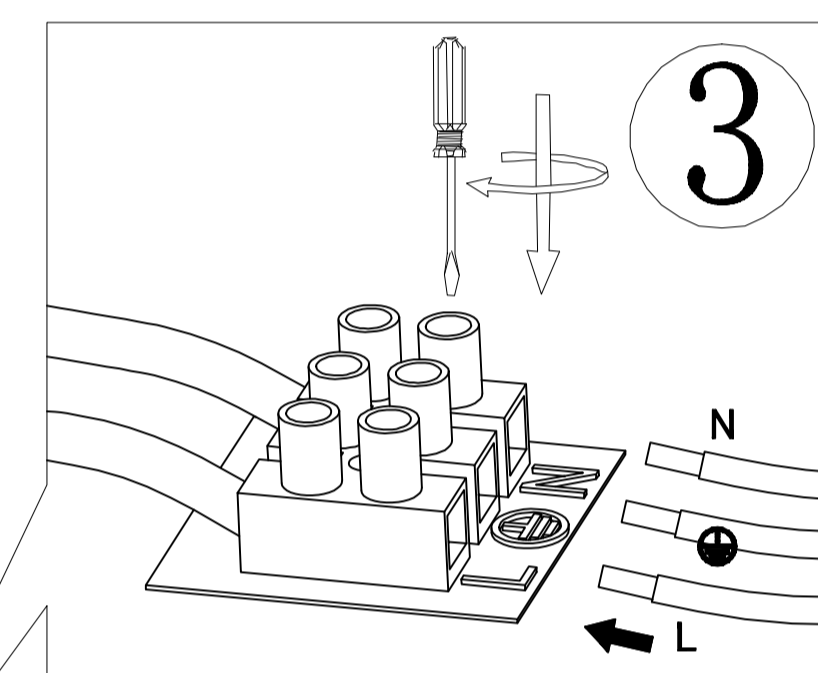

GLOBO

LIGHTING

15742-5D

B

5x MAX 60W E27
220-240V~ 50/60Hz

excl.

GLOBO Handels GmbH
Gewerbestr. 3
A-9184 Sankt Peter
Austria
www.globo-lighting.com
office@globo-lighting.com