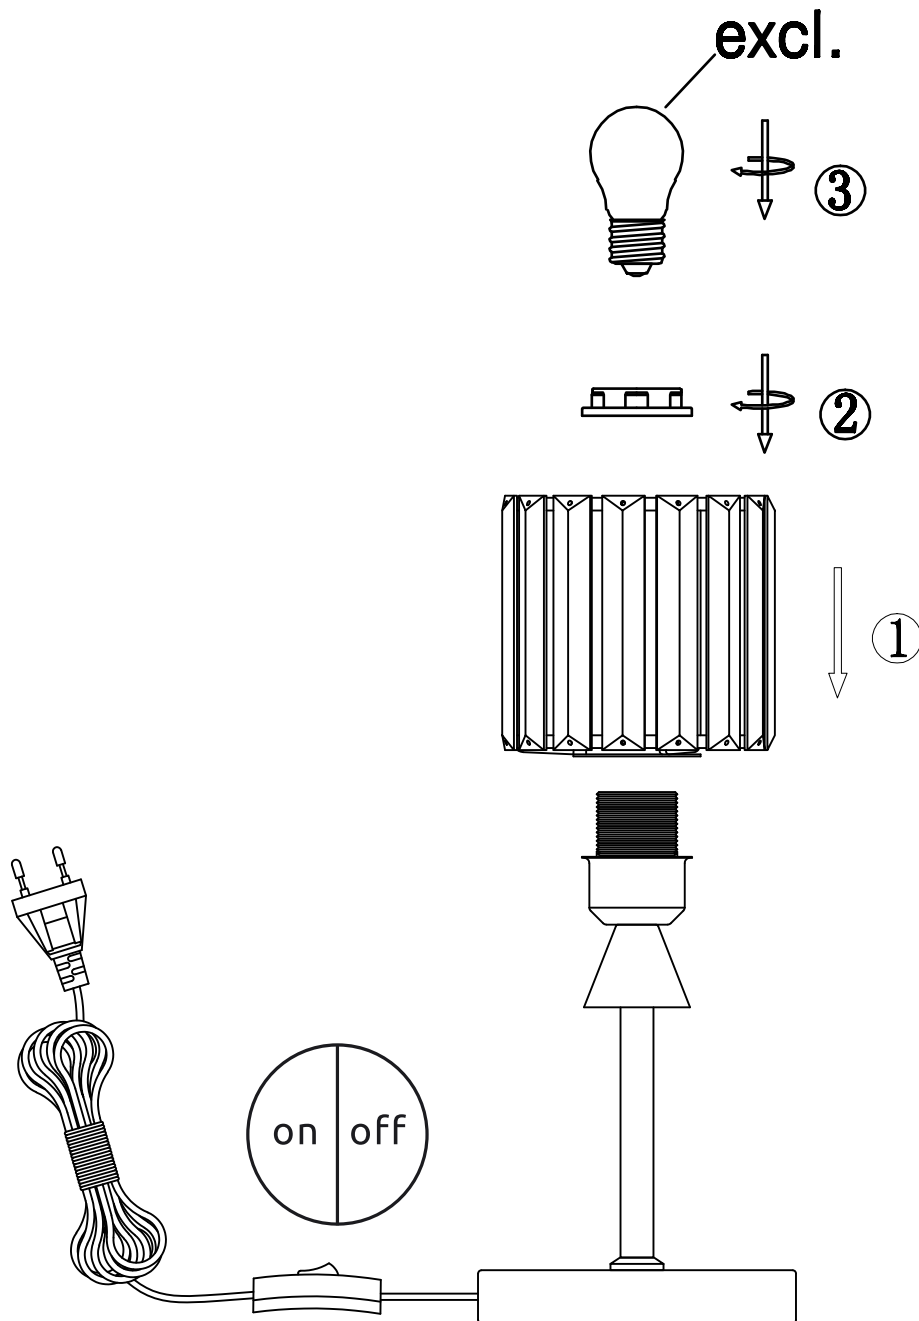

GLOBO

LIGHTING

15742T

1x MAX 60W E27
220-240V~ 50/60Hz

GLOBO Handels GmbH
Gewerbestr. 3
A-9184 Sankt Peter
Austria
www.globo-lighting.com
office@globo-lighting.com