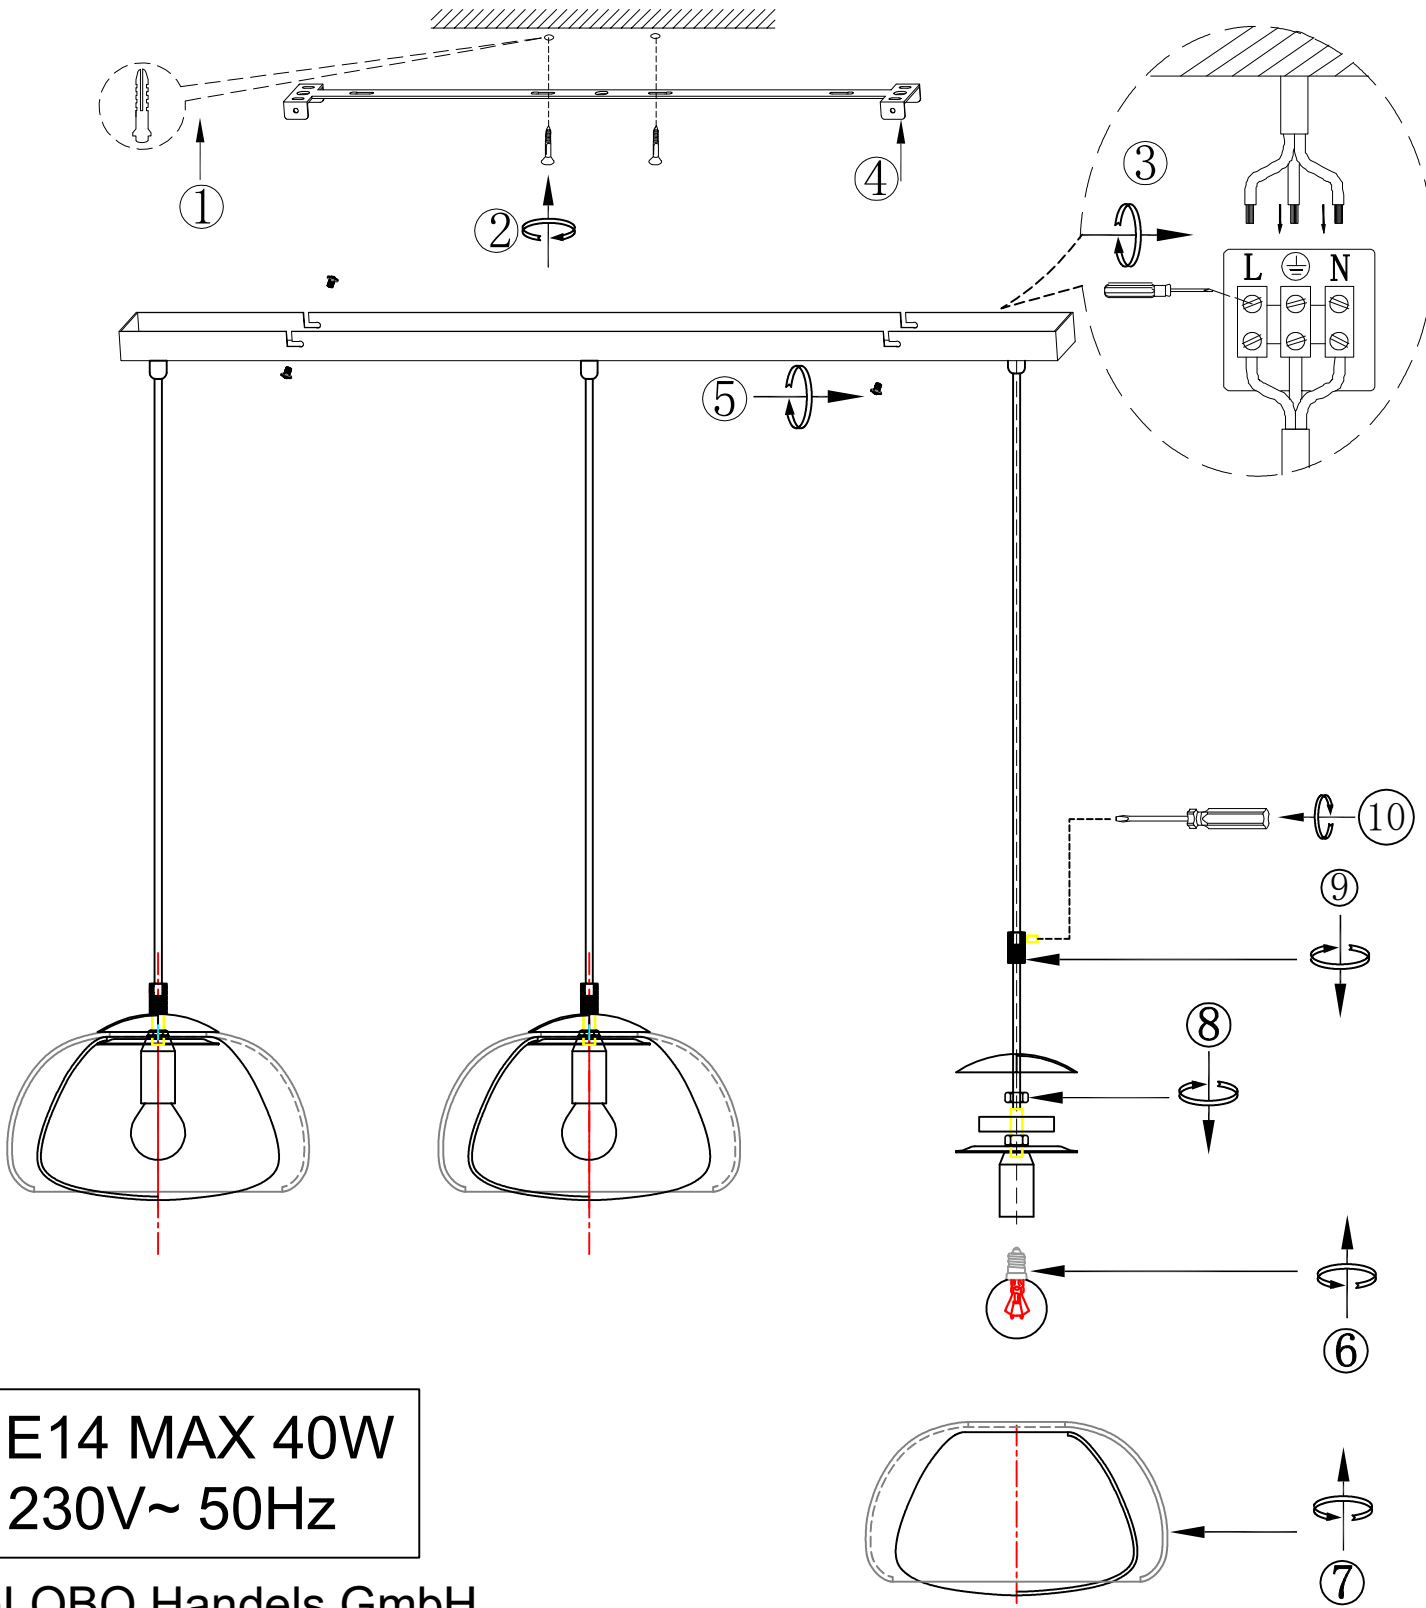

A **GLOBO** LIGHTING

15743-3H

B

E14 MAX 40W
230V~ 50Hz

GLOBO Handels GmbH
Gewerbestr. 3
A-9184 St. Peter, Austria
www.globo-lighting.com
office@globo-lighting.com