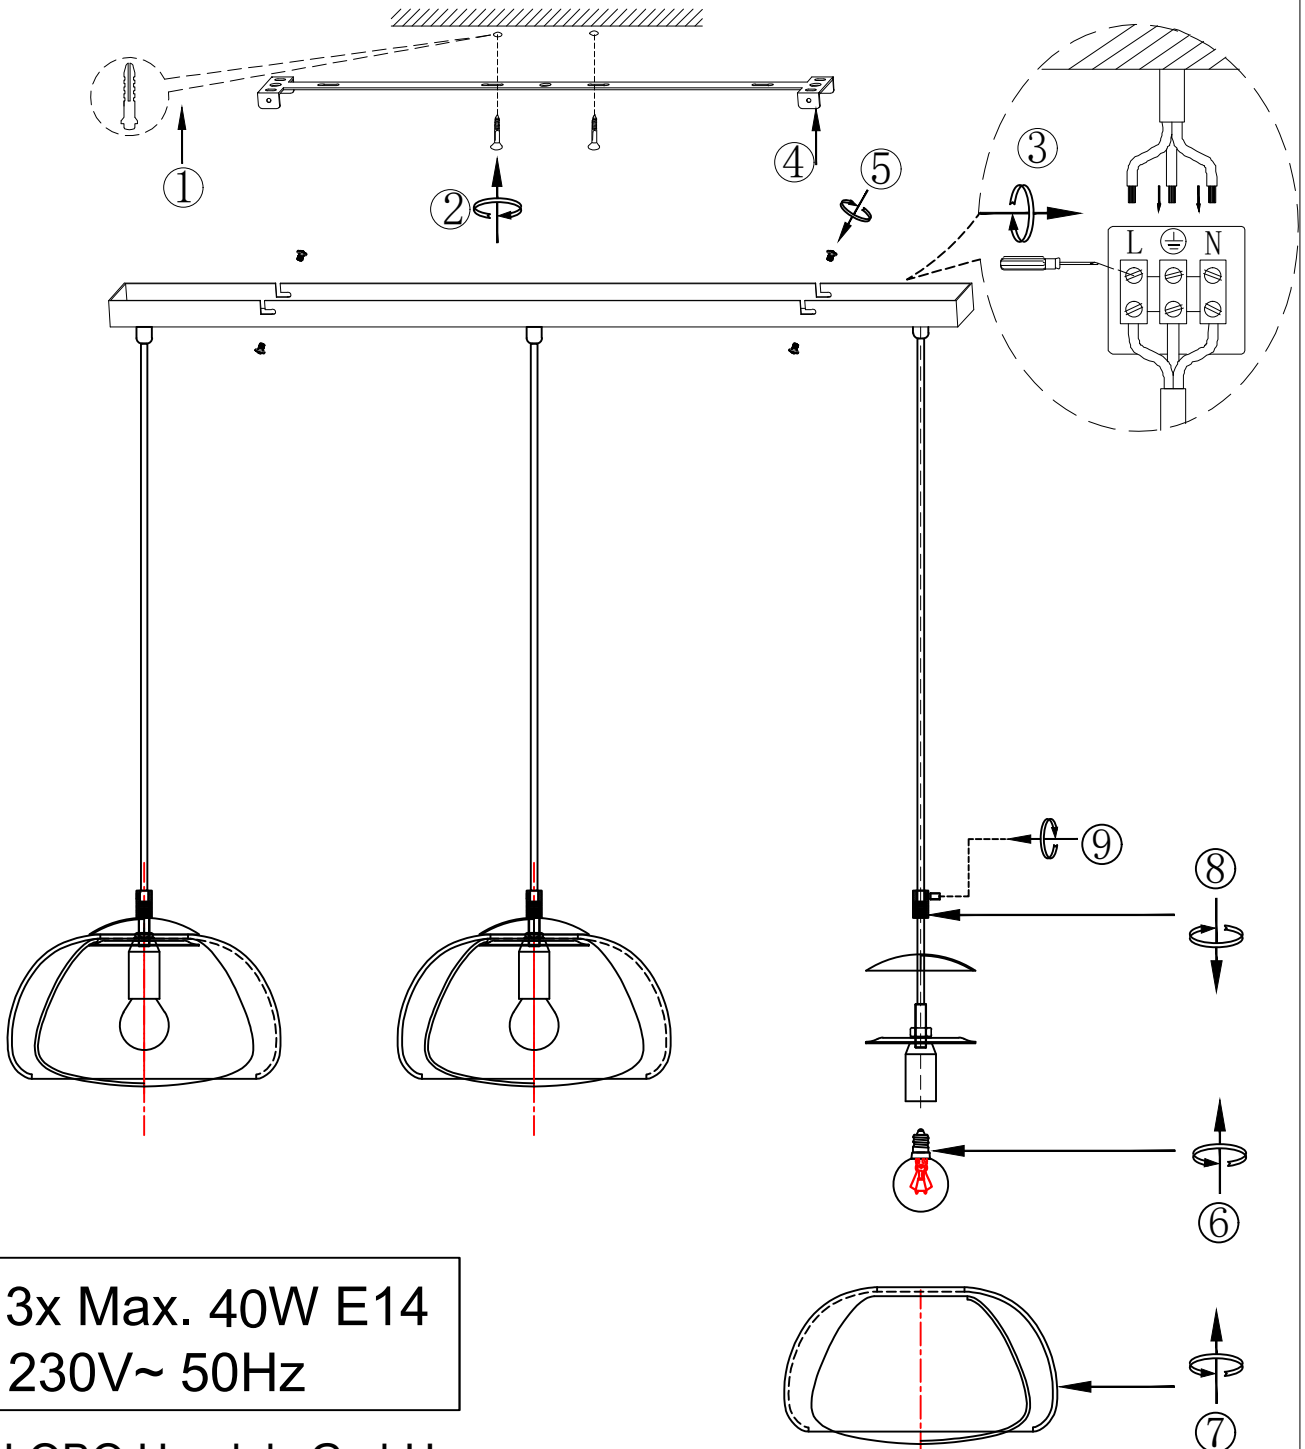

# GLOBO

LIGHTING

15743-3H

B

3x Max. 40W E14  
230V~ 50Hz

GLOBO Handels GmbH  
Gewerbestr. 3  
A-9184 St. Peter, Austria  
[www.globo-lighting.com](http://www.globo-lighting.com)  
[office@globo-lighting.com](mailto:office@globo-lighting.com)