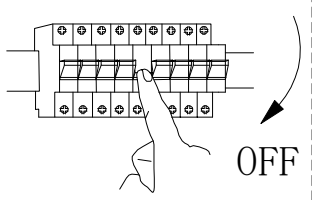

**A****GLOBO**

LIGHTING

15743-3HR

**B**

E14 MAX 40W  
230V~ 50Hz

GLOBO Handels GmbH  
Gewerbestr. 3  
A-9184 St. Peter, Austria  
www.globo-lighting.com  
office@globo-lighting.com