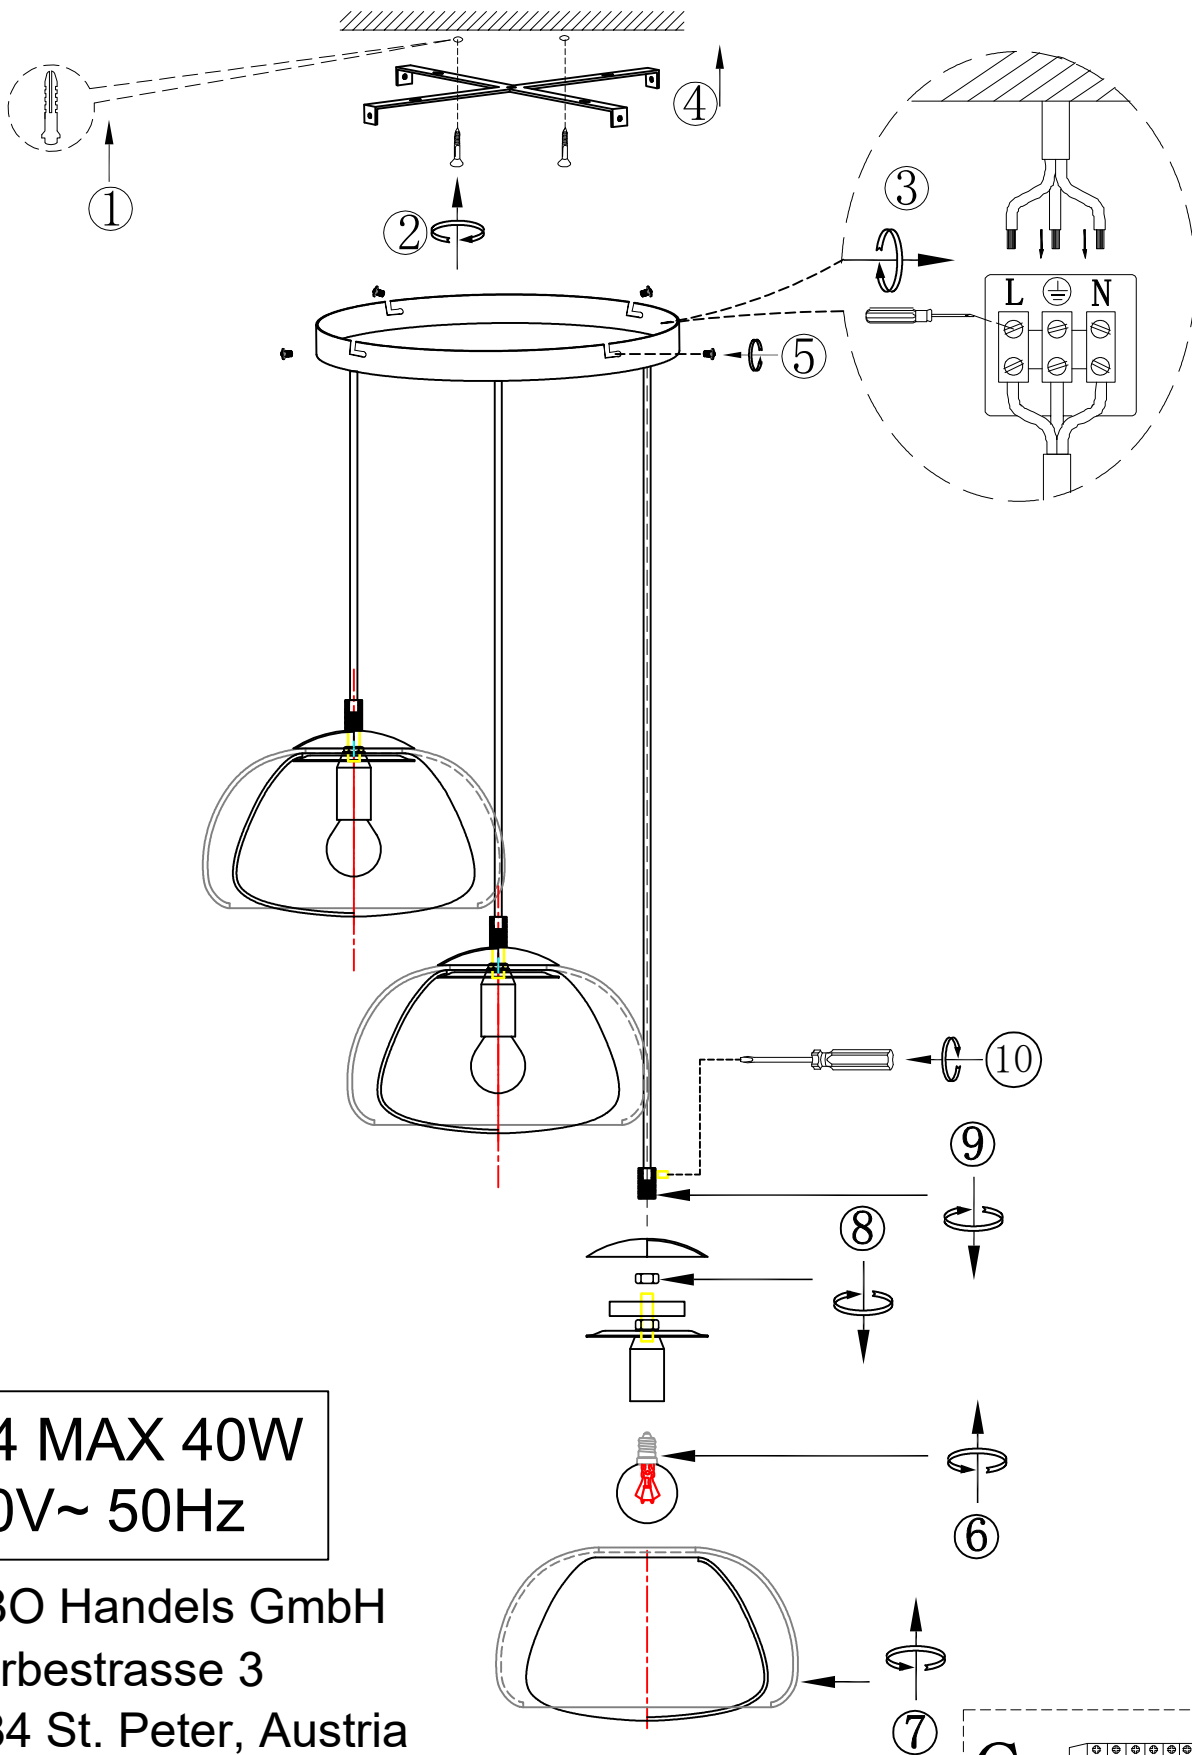

**A****GLOBO**

LIGHTING

15743-3HR

**B**

E14 MAX 40W  
230V~ 50Hz

GLOBO Handels GmbH  
Gewerbestr. 3  
A-9184 St. Peter, Austria  
www.globo-lighting.com  
office@globo-lighting.com