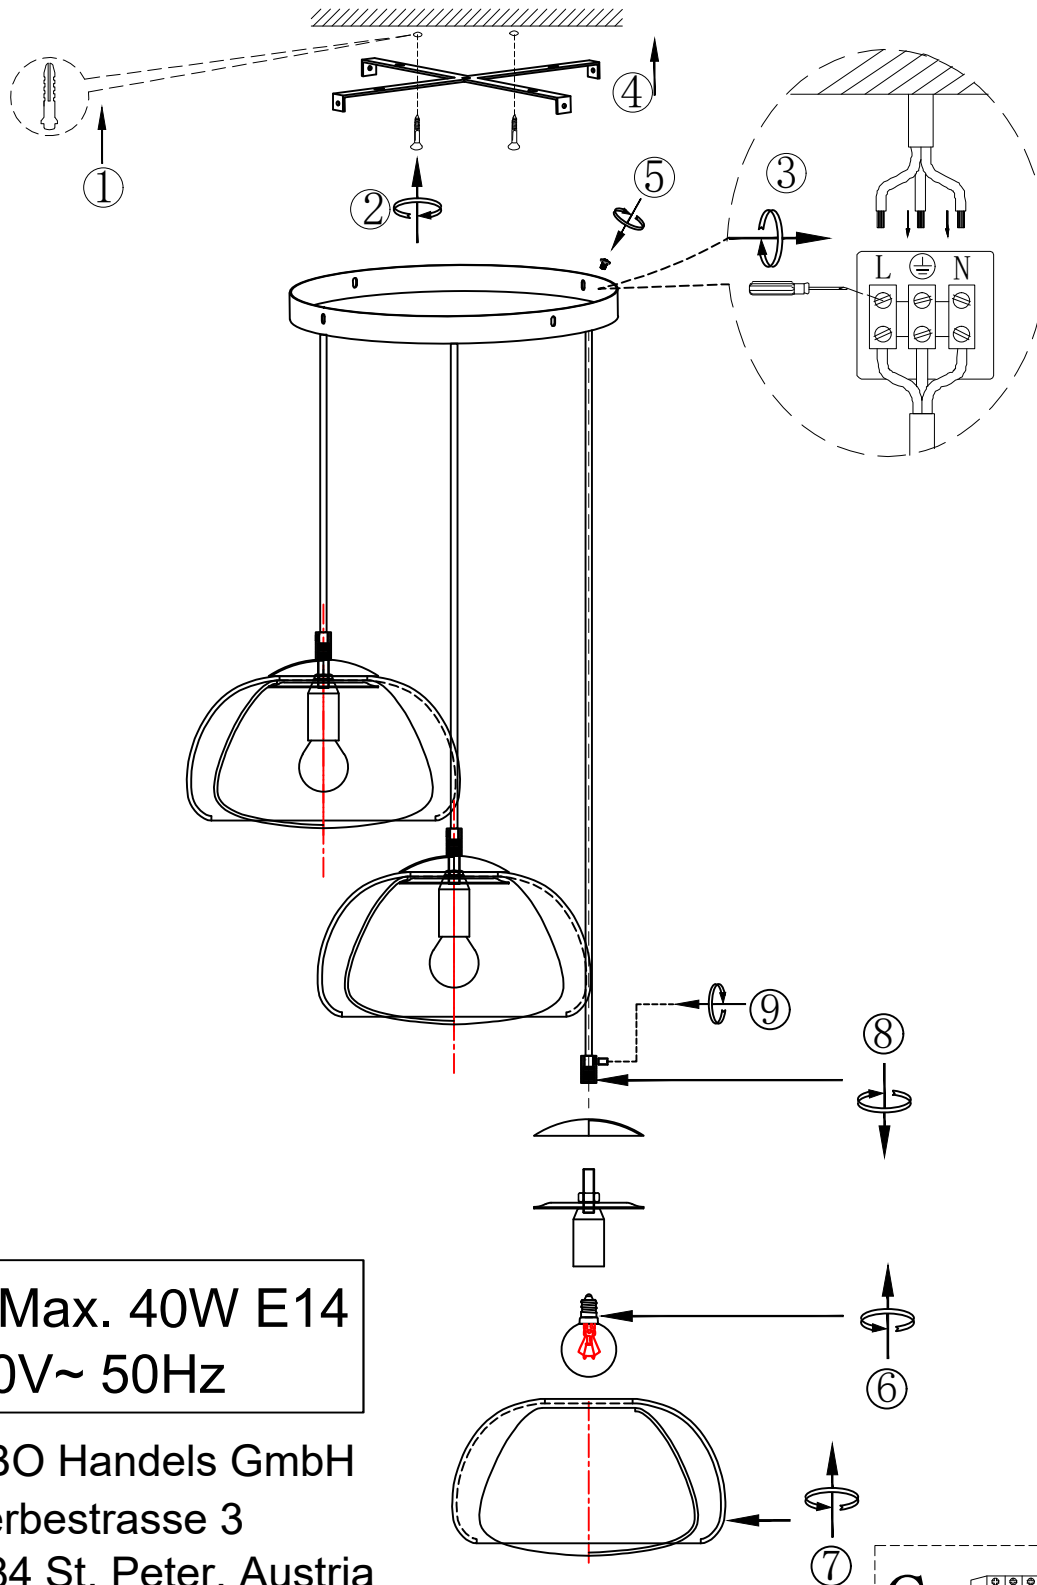

GLOBO

LIGHTING

15743-3HR

B

3x Max. 40W E14
230V~ 50Hz

GLOBO Handels GmbH
Gewerbestr. 3
A-9184 St. Peter, Austria
www.globo-lighting.com
office@globo-lighting.com