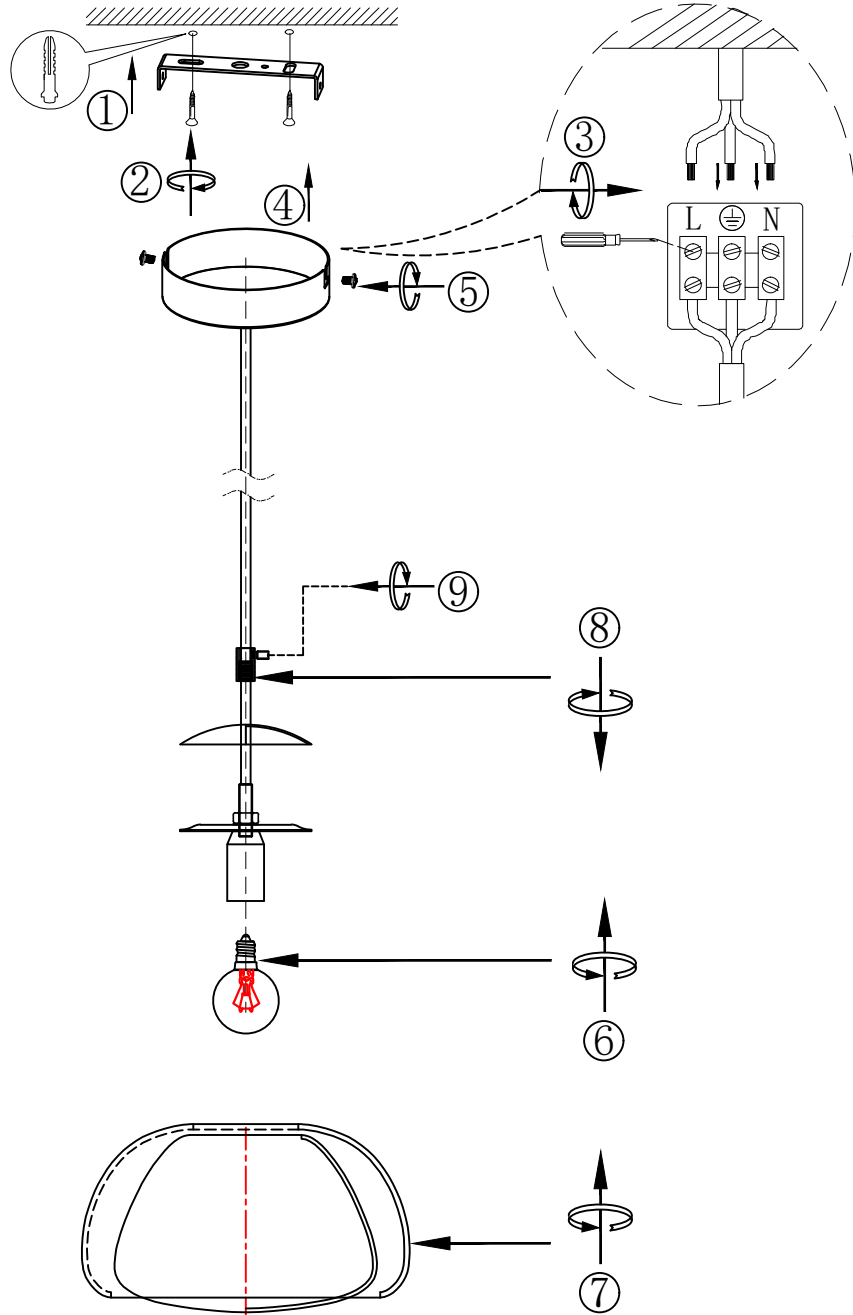

# GLOBO

LIGHTING

15743H

B

E14 MAX 40W  
230V~ 50Hz

GLOBO Handels GmbH  
Gewerbestr. 3  
A-9184 St. Peter, Austria  
[www.globo-lighting.com](http://www.globo-lighting.com)  
[office@globo-lighting.com](mailto:office@globo-lighting.com)