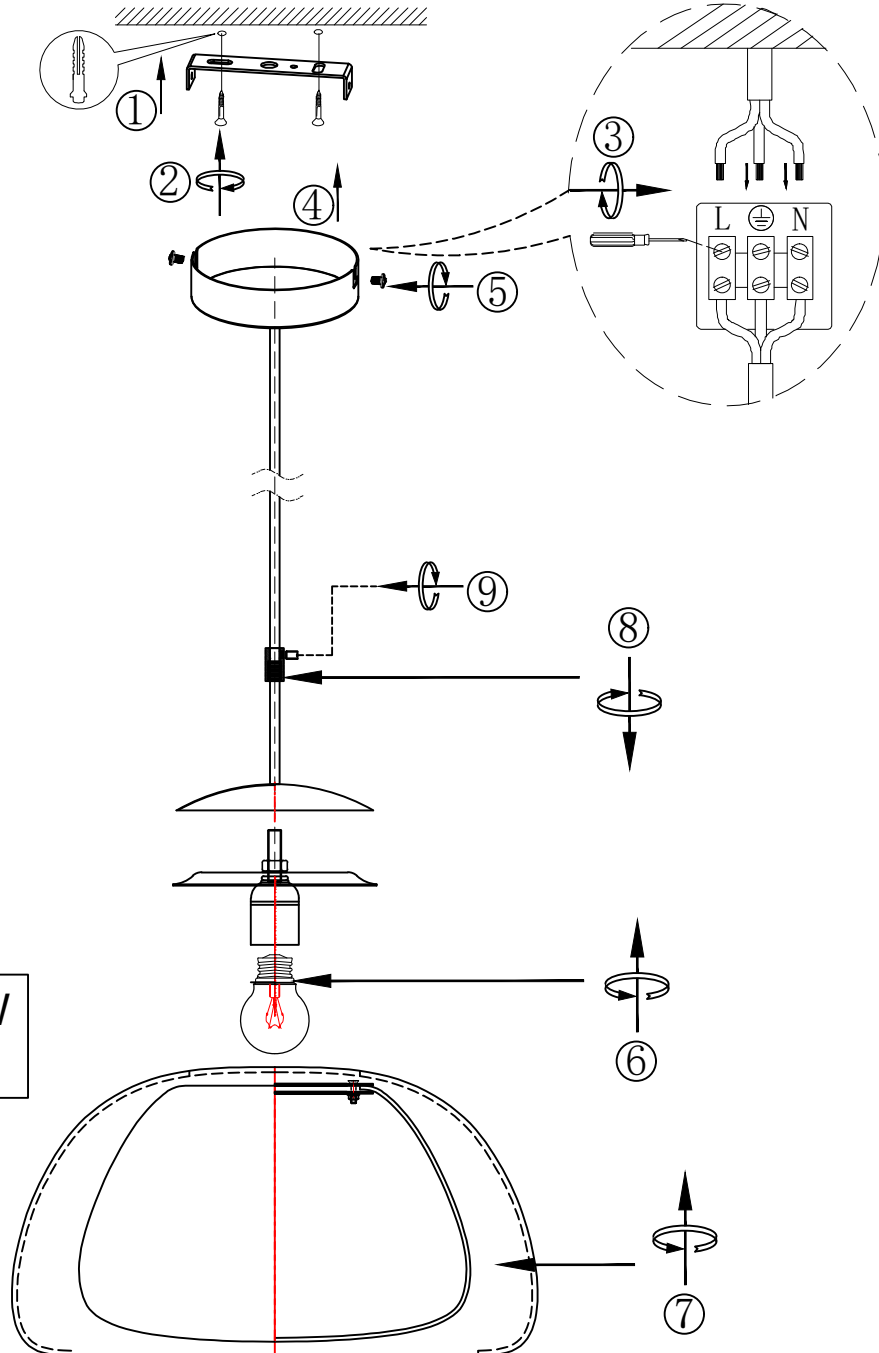

GLOBO

LIGHTING

15743H1

B

E27 MAX 60W
230V~ 50Hz

GLOBO Handels GmbH
Gewerbestr. 3
A-9184 St. Peter, Austria
www.globo-lighting.com
office@globo-lighting.com