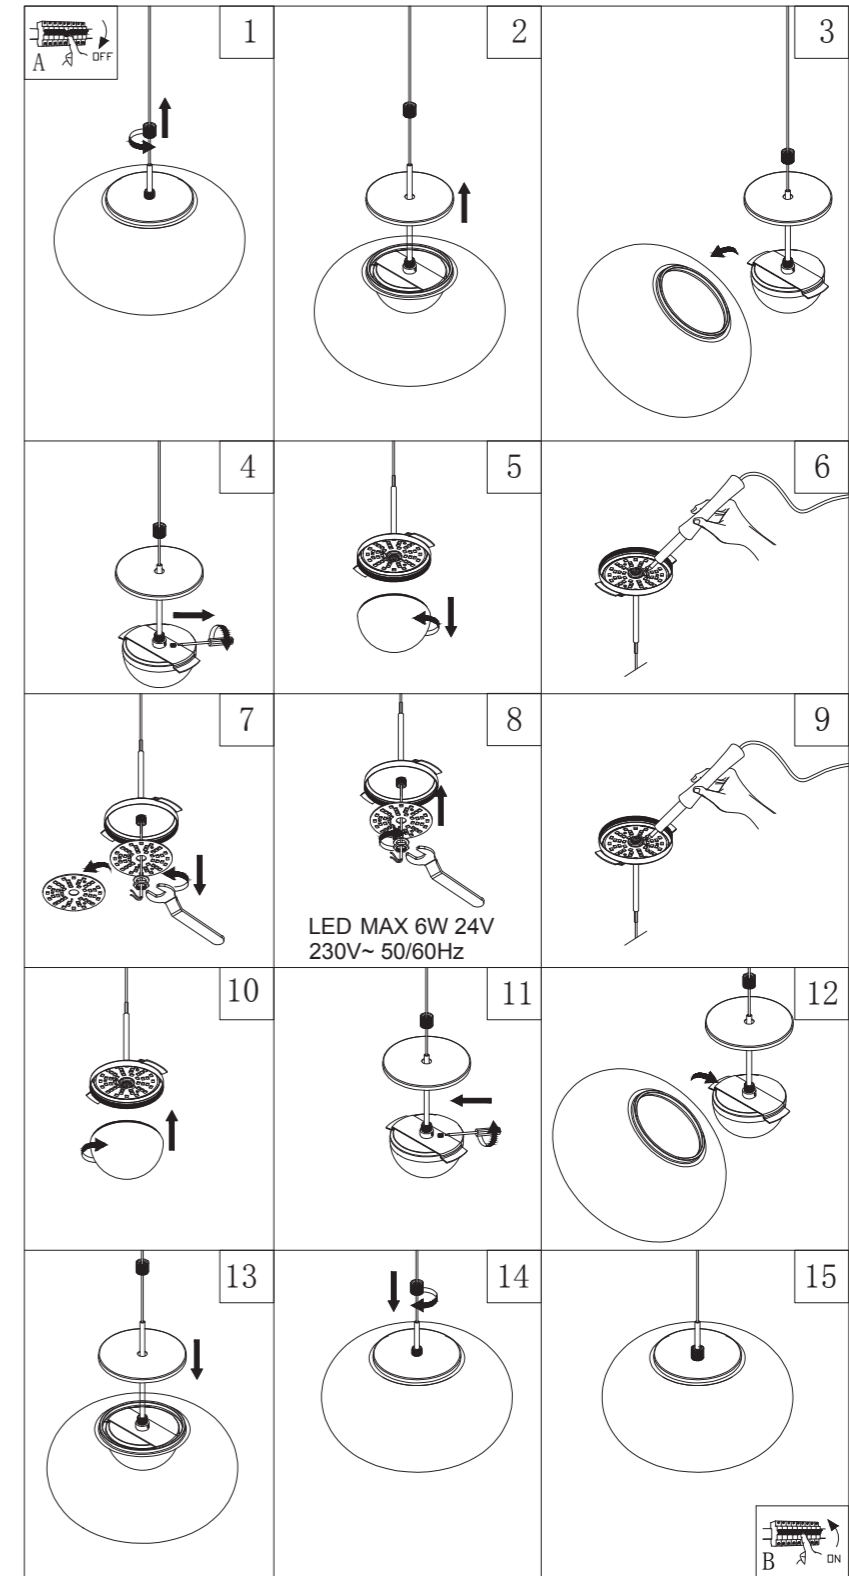

GLOBO

LIGHTING

15744-4H/15744-4HN

Light source disassembly diagram

Lichtquelle/Light Source:

DEU:
Lichtquelle:
Dieses Produkt enthält eine Lichtquelle der Energieeffizienzklasse <F>.

Das Betriebsgerät kann nur durch einen Fachmann ausgetauscht werden.