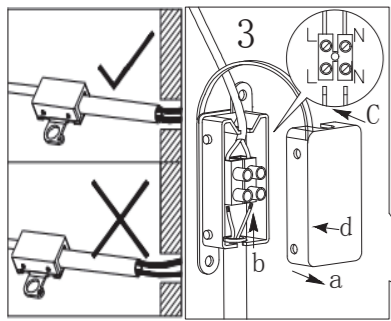

GLOBO

LIGHTING

15744-4H/15744-4HN

Light source disassembly diagram

Lichtquelle/Light Source:

DEU:
Lichtquelle:
Dieses Produkt enthält eine Lichtquelle der Energieeffizienzklasse <F>.

Das Betriebsgerät kann nur durch einen Fachmann ausgetauscht werden.