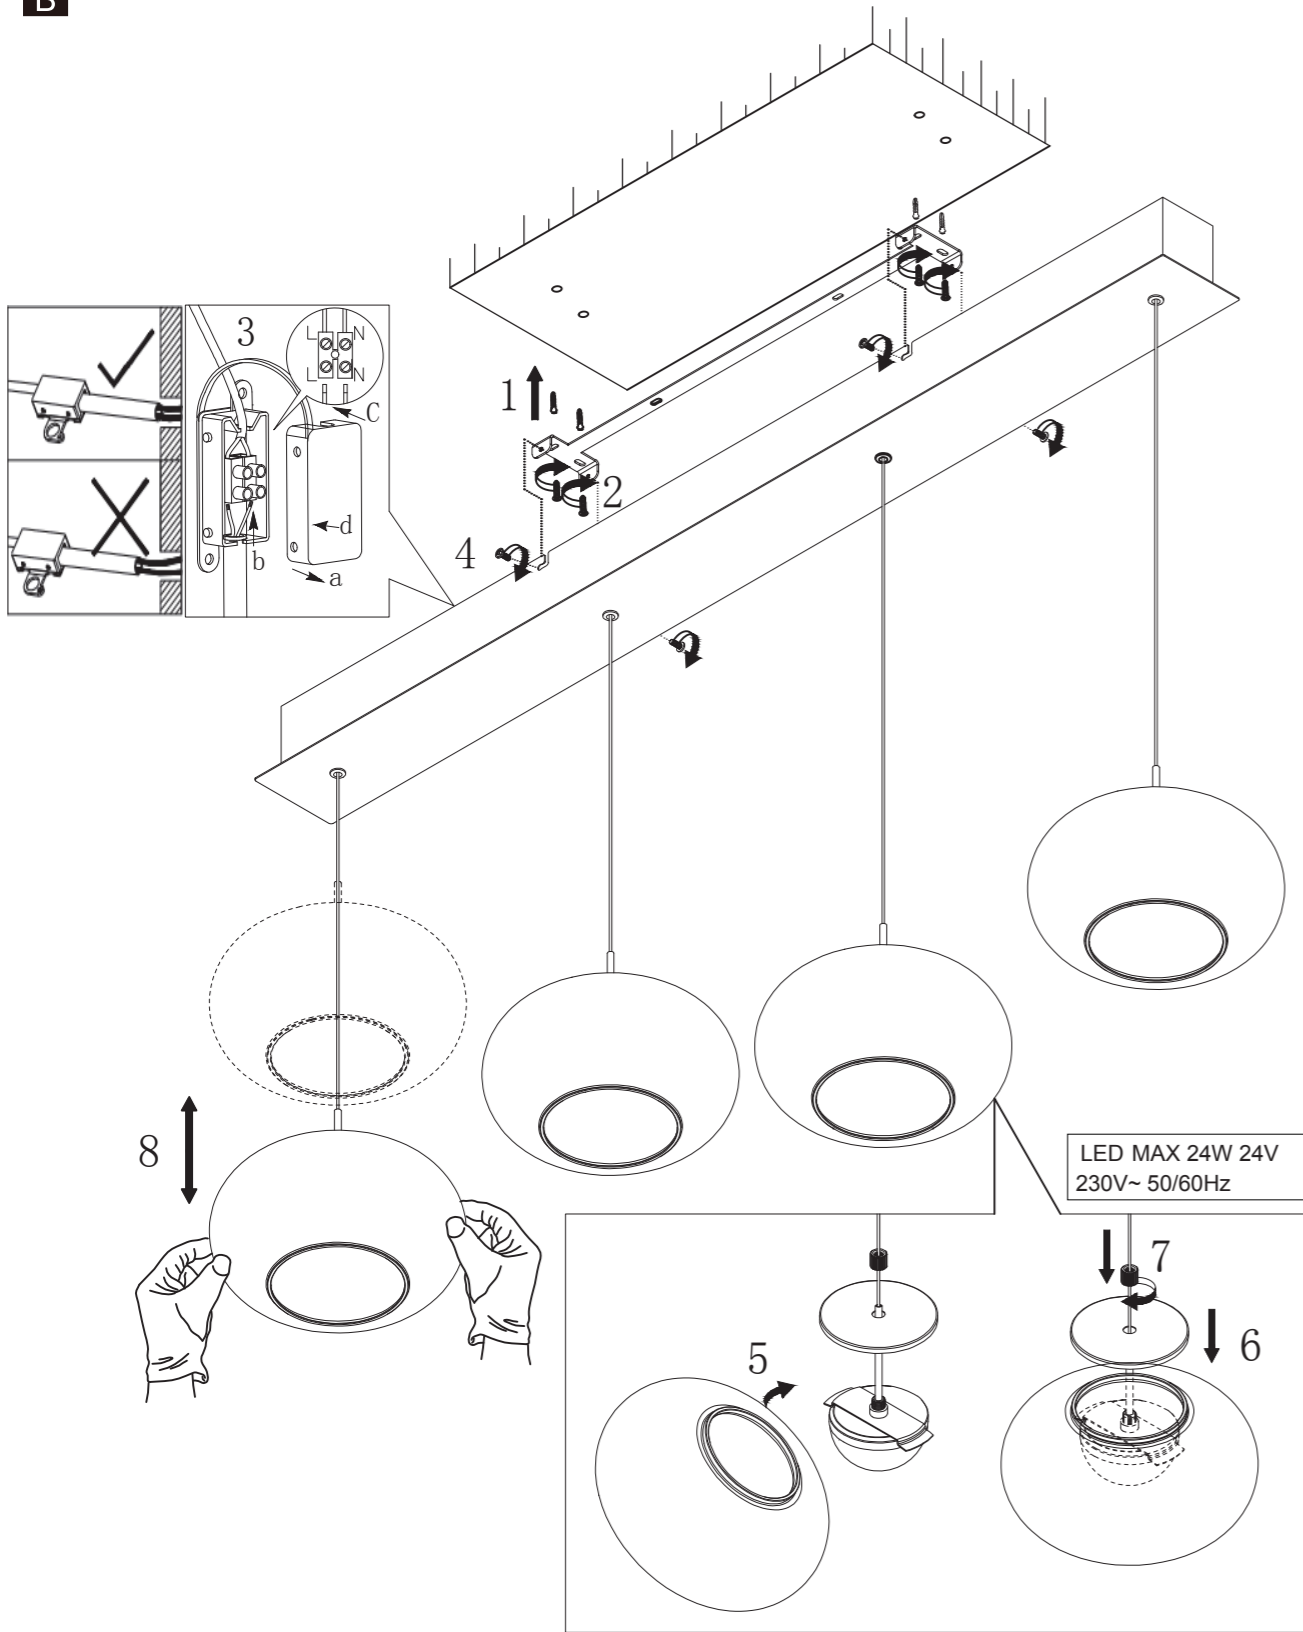

GLOBO

LIGHTING

15744-4H/15744-4HN

Light source disassembly diagram

Lichtquelle/Light Source:

DEU:
Lichtquelle:
Dieses Produkt enthält eine Lichtquelle der Energieeffizienzklasse <F>.

Das Betriebsgerät kann nur durch einen Fachmann ausgetauscht werden.