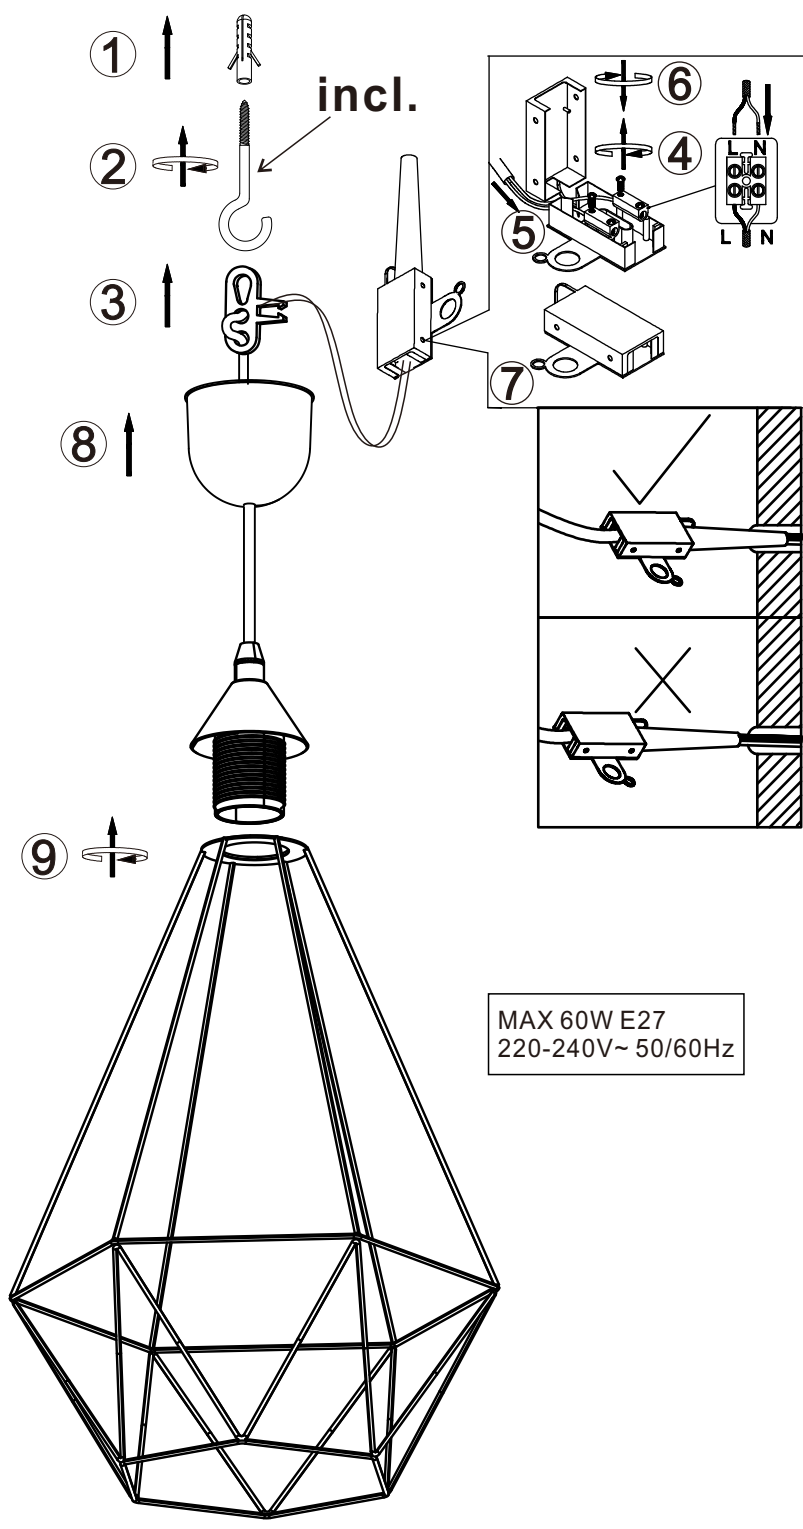

A

GLOBO

LIGHTING

15745H1

B

MAX 60W E27
220-240V~ 50/60Hz

GLOBO Handels GmbH
 Gewerbestr. 3
 A-9184 Sankt Peter
 Austria
www.globo-lighting.com
office@globo-lighting.com

**C**