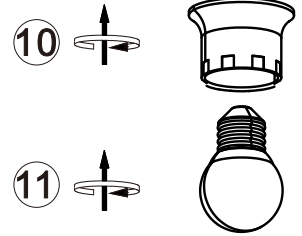

A

GLOBO

LIGHTING

15745H1

B

MAX 60W E27
220-240V~ 50/60Hz

GLOBO Handels GmbH
 Gewerbestr. 3
 A-9184 Sankt Peter
 Austria
www.globo-lighting.com
office@globo-lighting.com

**C**