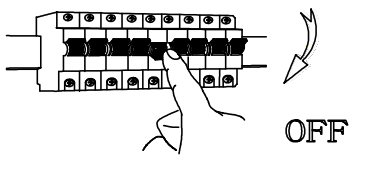

A

GLOBO

LIGHTING

15745H1

B

MAX 60W E27
220-240V~ 50/60Hz

GLOBO Handels GmbH
 Gewerbestr. 3
 A-9184 Sankt Peter
 Austria
www.globo-lighting.com
office@globo-lighting.com

**C**