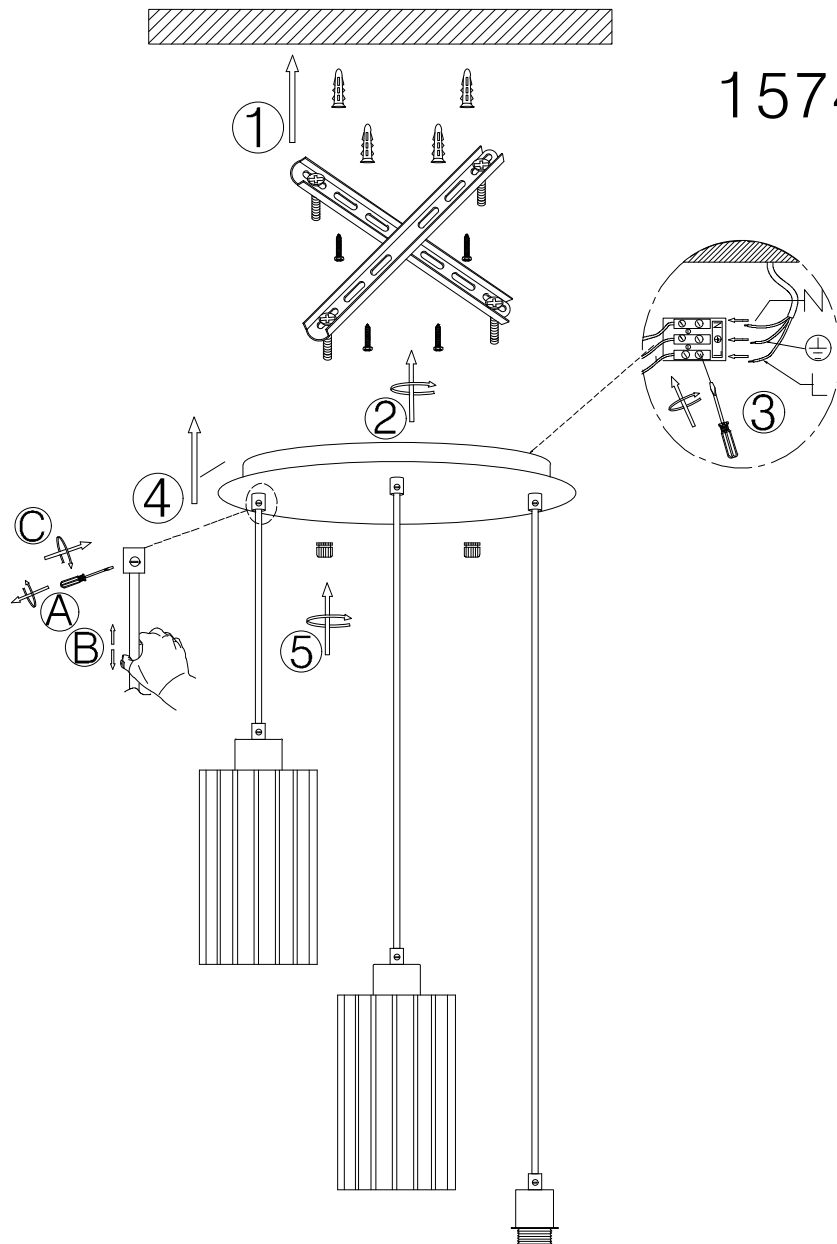

GLOBO

LIGHTING

15747-3H

B

3x MAX 40W E27
230V~ 50Hz

GLOBO Handels GmbH
Gewerbestr. 3
A-9184 Sankt Peter, Austria
www.globo-lighting.com
office@globo-lighting.com