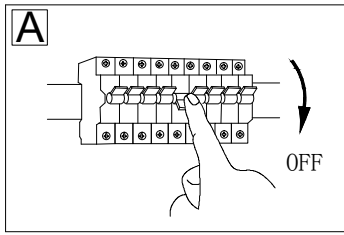

GLOBO

LIGHTING

15747-3H

B

3x MAX 40W E27
230V~ 50Hz

GLOBO Handels GmbH
Gewerbestr. 3
A-9184 Sankt Peter, Austria
www.globo-lighting.com
office@globo-lighting.com