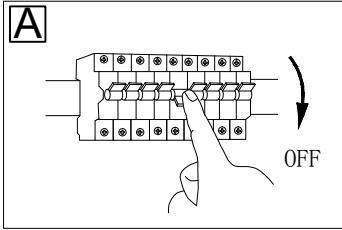

GLOBO

LIGHTING

15747-4H

4x MAX 40W E27
230V~ 50Hz

GLOBO Handels GmbH
Gewerbestr. 3
A-9184 Sankt Peter, Austria
www.globo-lighting.com
office@globo-lighting.com