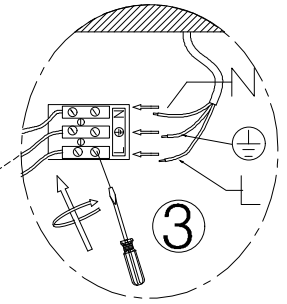

GLOBO

LIGHTING

15747-4H

4x MAX 40W E27
230V~ 50Hz

GLOBO Handels GmbH
Gewerbestr. 3
A-9184 Sankt Peter, Austria
www.globo-lighting.com
office@globo-lighting.com