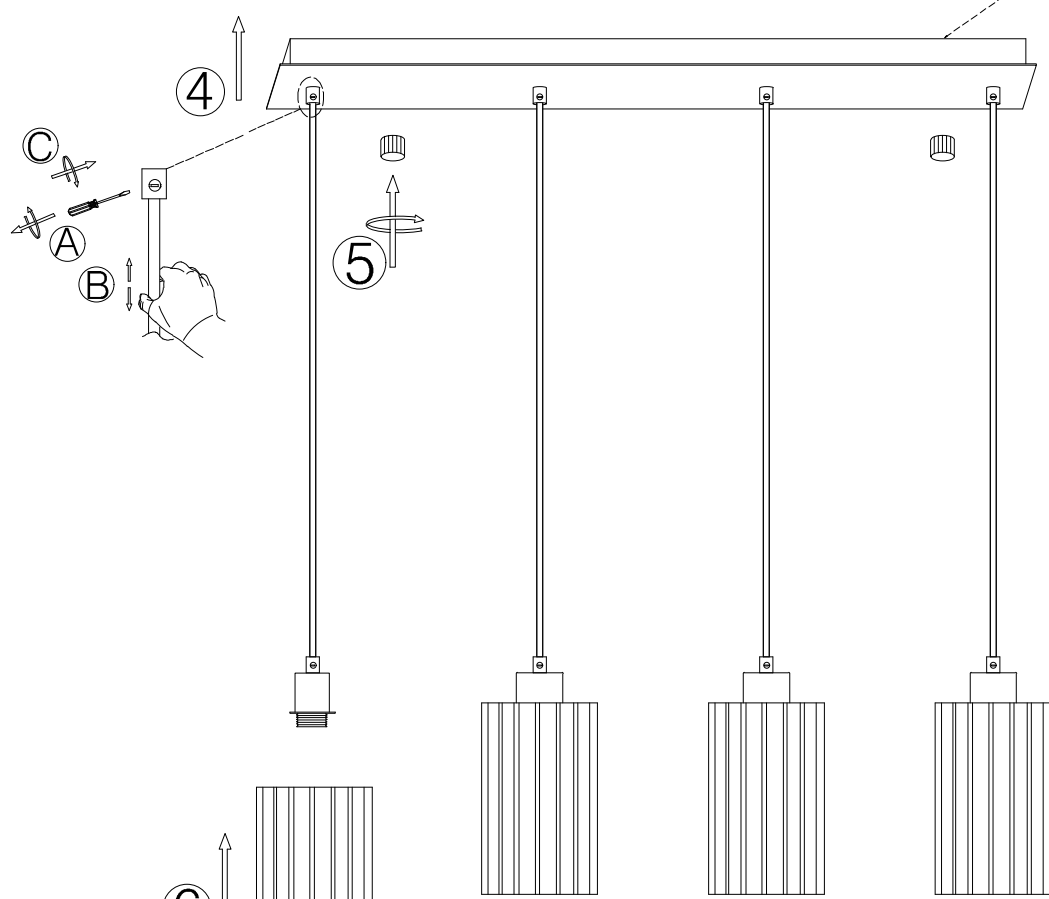

GLOBO

LIGHTING

15747-4H

4x MAX 40W E27
230V~ 50Hz

GLOBO Handels GmbH
Gewerbestr. 3
A-9184 Sankt Peter, Austria
www.globo-lighting.com
office@globo-lighting.com