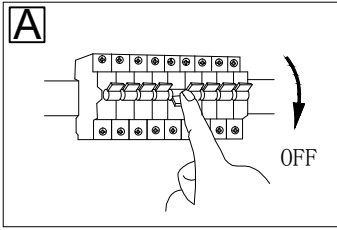

# GLOBO

LIGHTING

B

15747H

1x MAX 40W E27  
230V~ 50Hz

GLOBO Handels GmbH  
Gewerbestr. 3  
A-9184 Sankt Peter, Austria  
[www.globo-lighting.com](http://www.globo-lighting.com)  
[office@globo-lighting.com](mailto:office@globo-lighting.com)