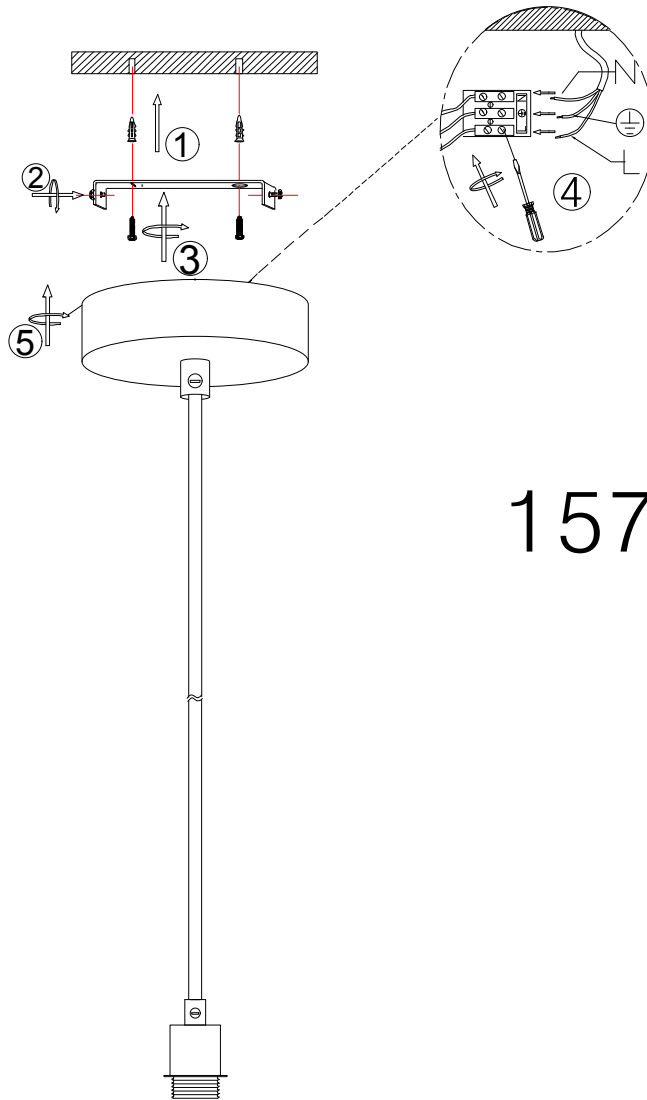

# GLOBO

LIGHTING

B

15747H

1x MAX 40W E27  
230V~ 50Hz

GLOBO Handels GmbH  
Gewerbestr. 3  
A-9184 Sankt Peter, Austria  
[www.globo-lighting.com](http://www.globo-lighting.com)  
[office@globo-lighting.com](mailto:office@globo-lighting.com)