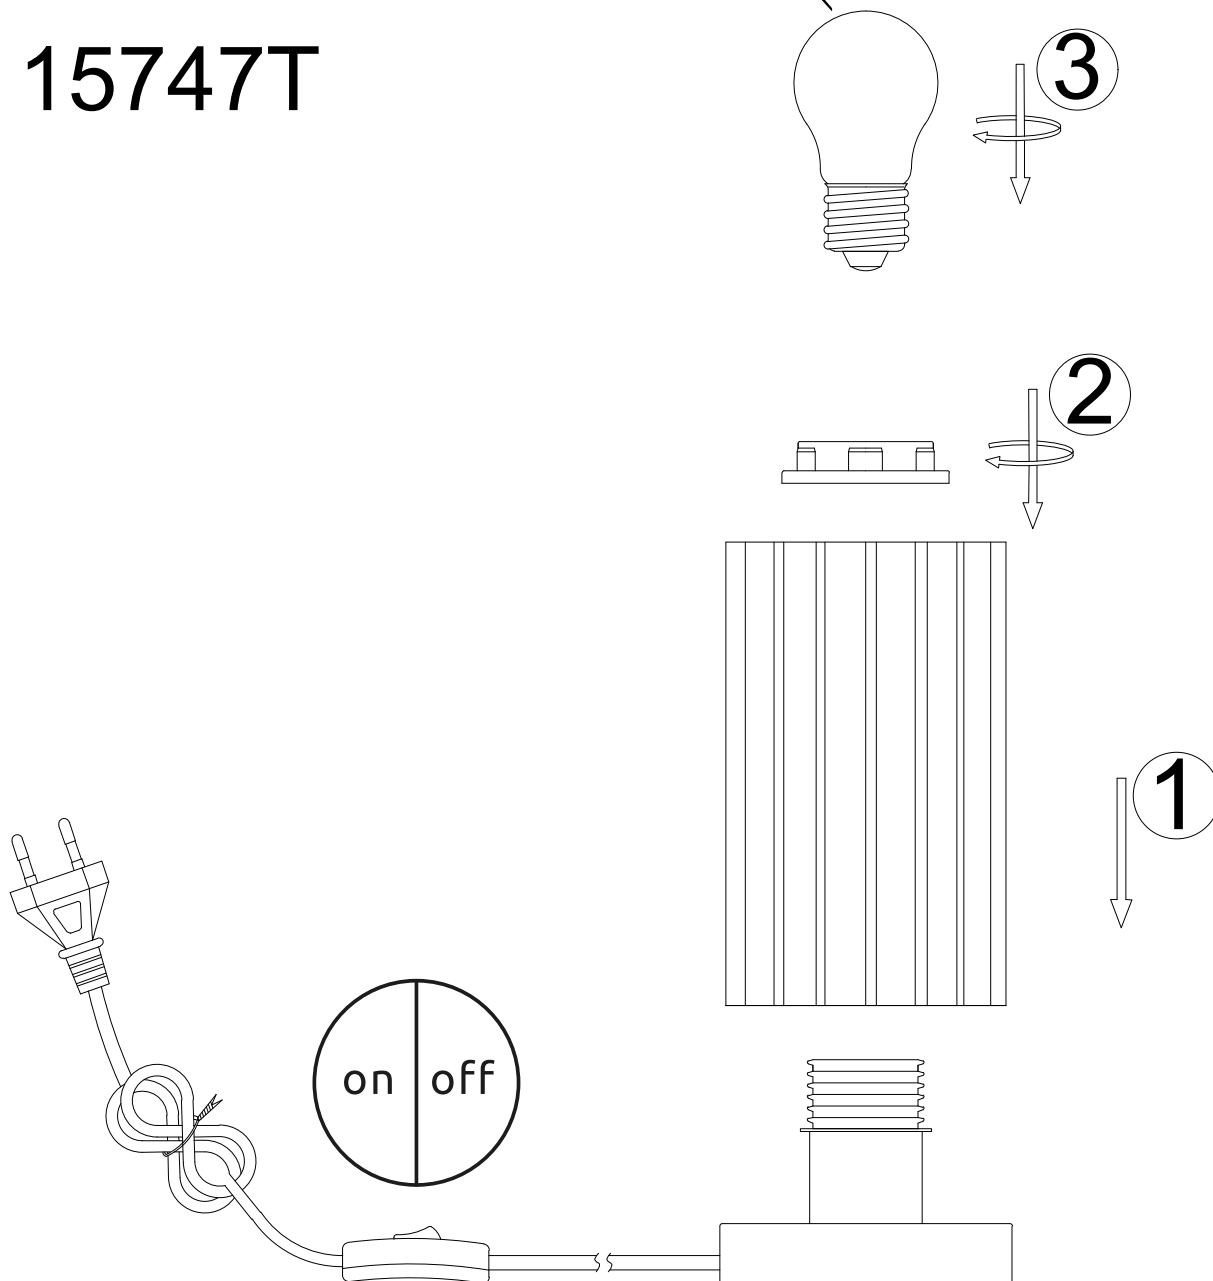

GLOBO

LIGHTING

15747T

excl.

1x MAX 40W E27
230V~ 50Hz

GLOBO Handels GmbH
Gewerbestr. 3
A-9184 Sankt Peter, Austria
www.globo-lighting.com
office@globo-lighting.com