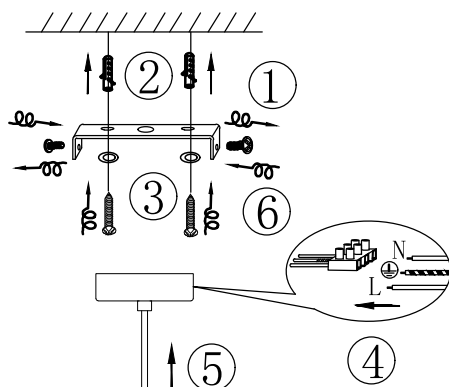

B

15748H1A
15748H1B
15748H1G
15748H1R

1xMAX 40W E27
230V~ 50Hz