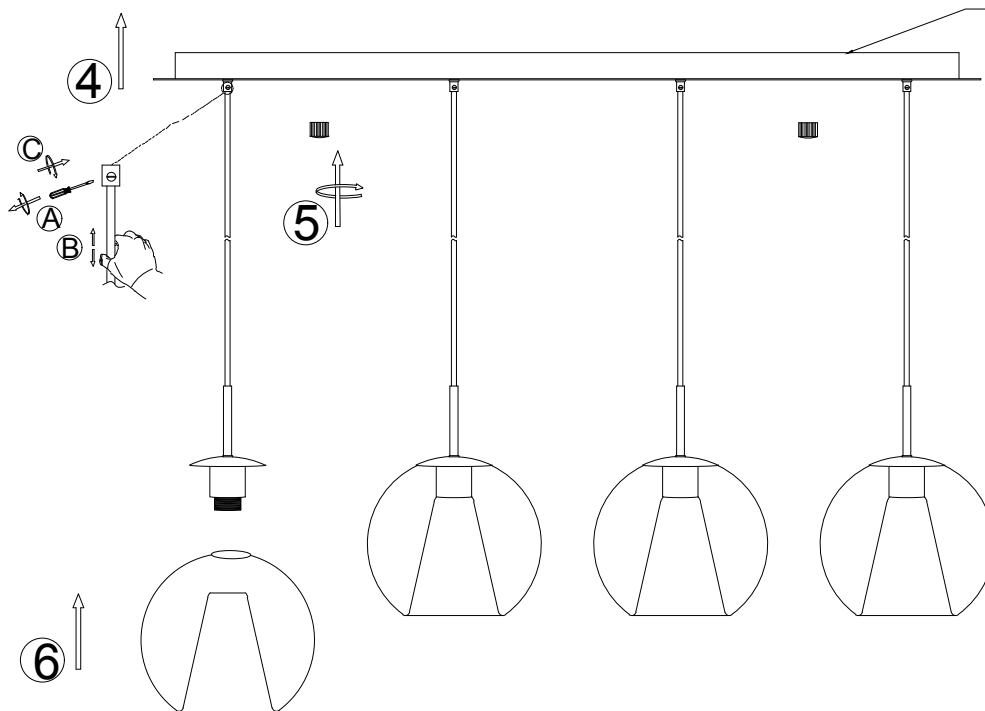

GLOBO

LIGHTING

15749-4H
15749N-4H

B

4x MAX 40W E27
230V~ 50Hz

GLOBO Handels GmbH
Gewerbestr. 3
A-9184 Sankt Peter, Austria
www.globo-lighting.com
office@globo-lighting.com