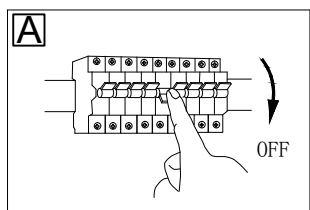

GLOBO

LIGHTING

15749-4H
15749N-4H

B

4x MAX 40W E27
230V~ 50Hz

GLOBO Handels GmbH
Gewerbestr. 3
A-9184 Sankt Peter, Austria
www.globo-lighting.com
office@globo-lighting.com