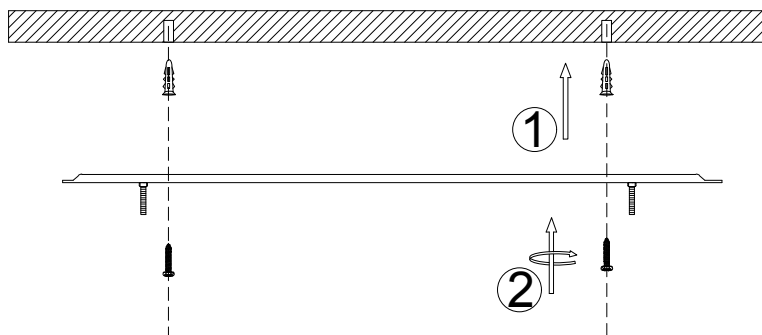

GLOBO

LIGHTING

15749-4H
15749N-4H

B

4x MAX 40W E27
230V~ 50Hz

GLOBO Handels GmbH
Gewerbestr. 3
A-9184 Sankt Peter, Austria
www.globo-lighting.com
office@globo-lighting.com