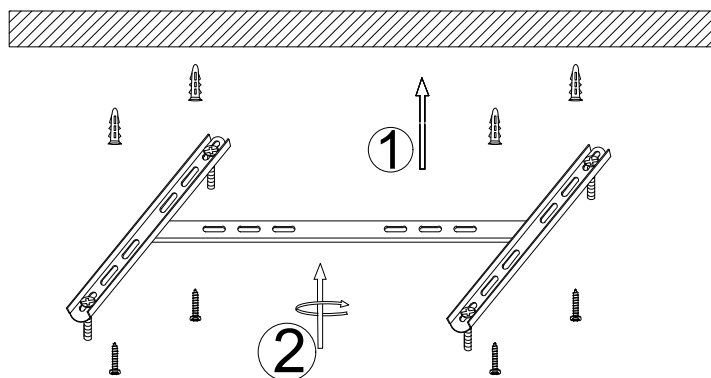

GLOBO

LIGHTING

15749-6H
15749N-6H

B

6x MAX 40W E27
230V~ 50Hz

GLOBO Handels GmbH
Gewerbestr. 3
A-9184 Sankt Peter, Austria
www.globo-lighting.com
office@globo-lighting.com