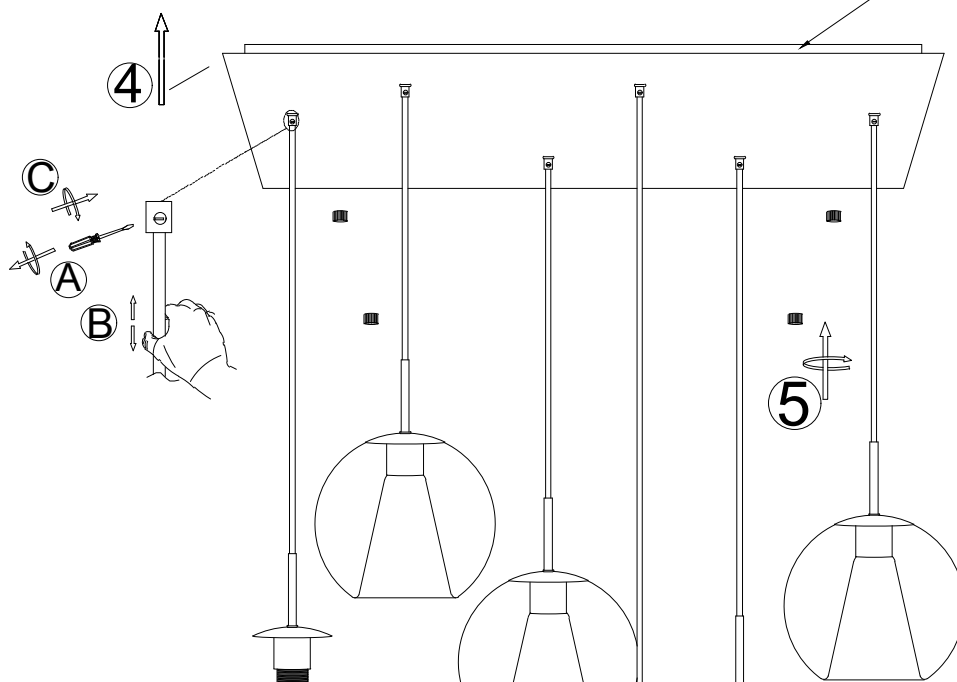

GLOBO

LIGHTING

15749-6H
15749N-6H

B

6x MAX 40W E27
230V~ 50Hz

GLOBO Handels GmbH
Gewerbestr. 3
A-9184 Sankt Peter, Austria
www.globo-lighting.com
office@globo-lighting.com