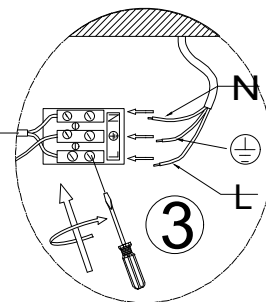

GLOBO

LIGHTING

15749-6H
15749N-6H

B

6x MAX 40W E27
230V~ 50Hz

GLOBO Handels GmbH
Gewerbestr. 3
A-9184 Sankt Peter, Austria
www.globo-lighting.com
office@globo-lighting.com