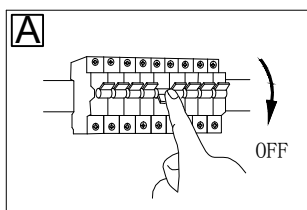

GLOBO

LIGHTING

15749-6H
15749N-6H

B

6x MAX 40W E27
230V~ 50Hz

GLOBO Handels GmbH
Gewerbestr. 3
A-9184 Sankt Peter, Austria
www.globo-lighting.com
office@globo-lighting.com