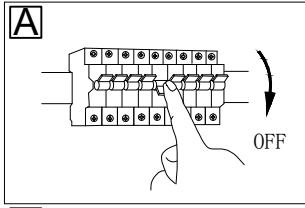

GLOBO

LIGHTING

15749D
15749ND

B

1x MAX 40W E27
230V~ 50Hz

GLOBO Handels GmbH
Gewerbestr. 3
A-9184 Sankt Peter, Austria
www.globo-lighting.com
office@globo-lighting.com