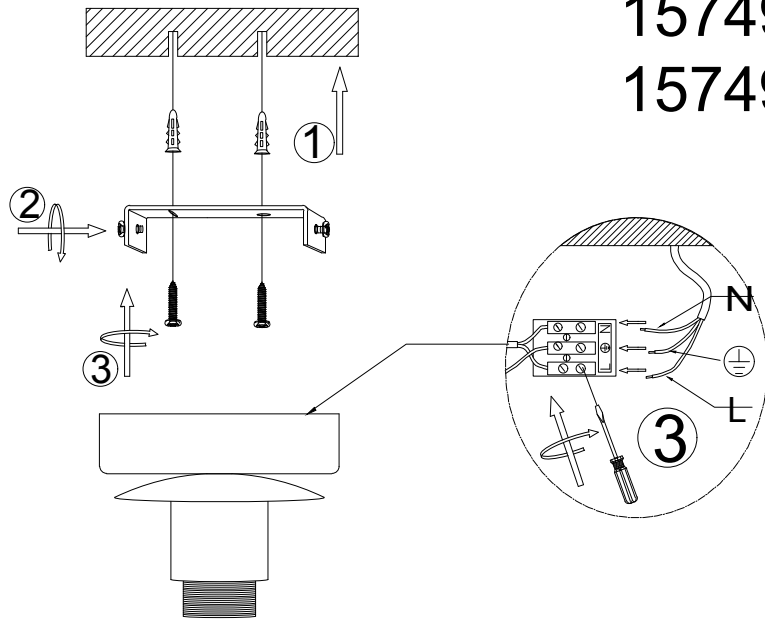

GLOBO

LIGHTING

15749D
15749ND

B

1x MAX 40W E27
230V~ 50Hz

GLOBO Handels GmbH
Gewerbestr. 3
A-9184 Sankt Peter, Austria
www.globo-lighting.com
office@globo-lighting.com