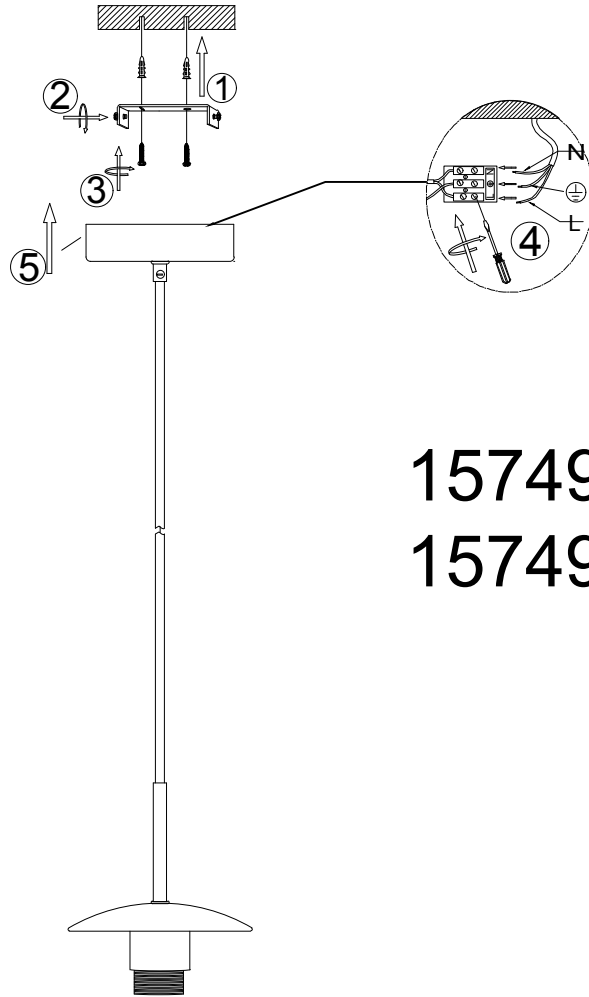

GLOBO

LIGHTING

B

15749H1
15749NH1

excl.

1x MAX 40W E27
230V~ 50Hz

GLOBO Handels GmbH
Gewerbestr. 3
A-9184 Sankt Peter, Austria
www.globo-lighting.com
office@globo-lighting.com