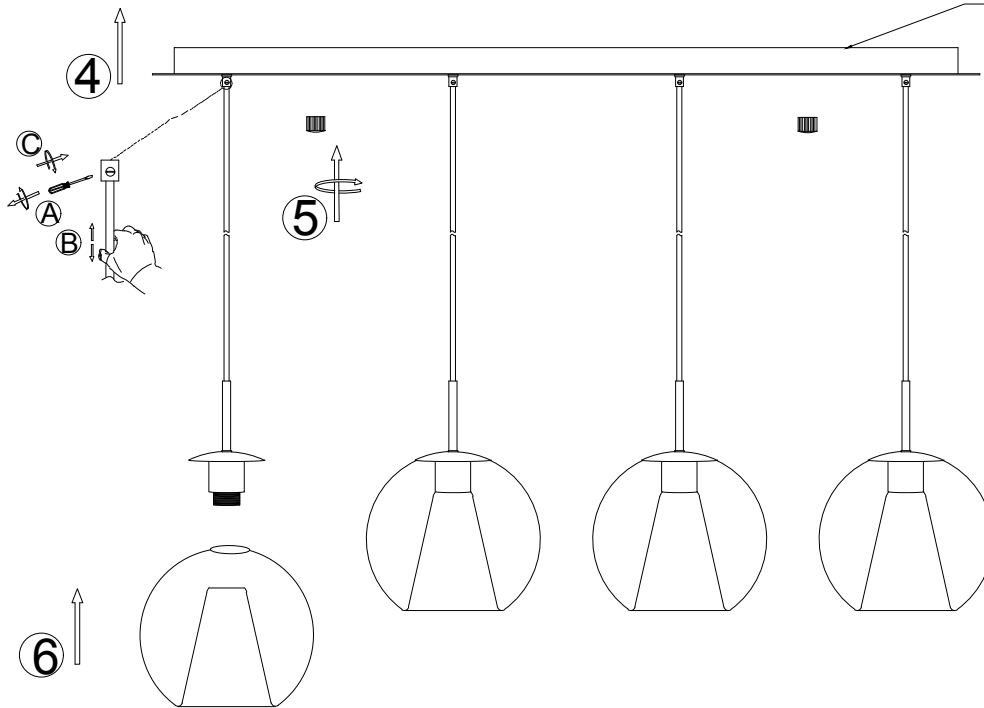

GLOBO

LIGHTING

15749-4H
15749N-4H

B

4x MAX 40W E27
230V~ 50Hz

GLOBO Handels GmbH
Gewerbestr. 3
A-9184 Sankt Peter, Austria
www.globo-lighting.com
office@globo-lighting.com