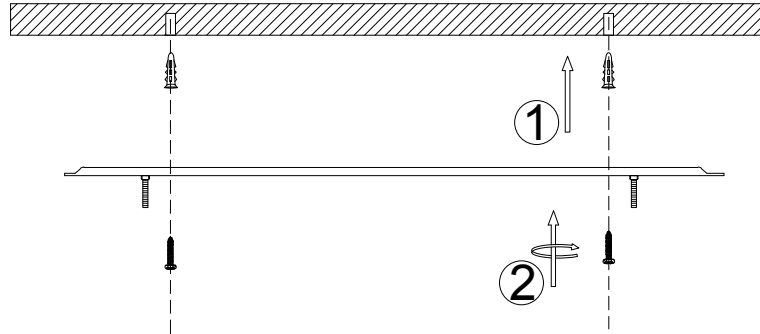

GLOBO

LIGHTING

15749-4H
15749N-4H

B

4x MAX 40W E27
230V~ 50Hz

GLOBO Handels GmbH
Gewerbestr. 3
A-9184 Sankt Peter, Austria
www.globo-lighting.com
office@globo-lighting.com