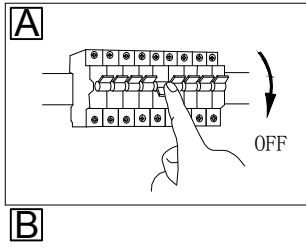

GLOBO

LIGHTING

15749-6H
15749N-6H

6x MAX 40W E27
230V~ 50Hz

GLOBO Handels GmbH
Gewerbestr. 3
A-9184 Sankt Peter, Austria
www.globo-lighting.com
office@globo-lighting.com