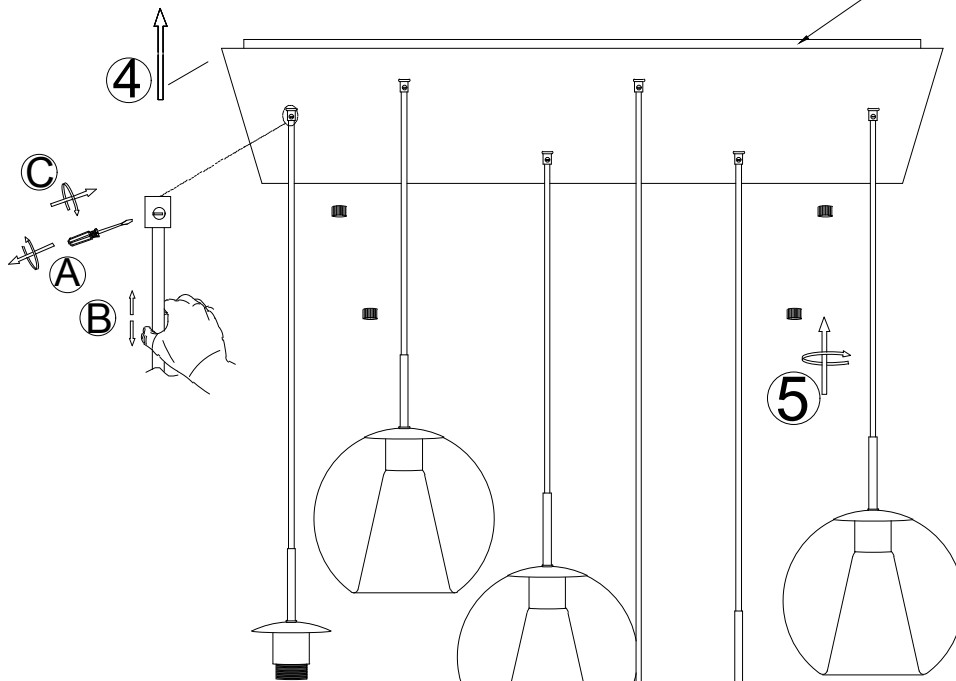

GLOBO

LIGHTING

15749-6H
15749N-6H

6x MAX 40W E27
230V~ 50Hz

GLOBO Handels GmbH
Gewerbestr. 3
A-9184 Sankt Peter, Austria
www.globo-lighting.com
office@globo-lighting.com