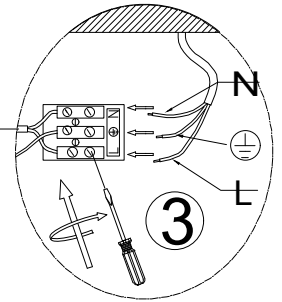

GLOBO

LIGHTING

15749-6H
15749N-6H

6x MAX 40W E27
230V~ 50Hz

GLOBO Handels GmbH
Gewerbestr. 3
A-9184 Sankt Peter, Austria
www.globo-lighting.com
office@globo-lighting.com