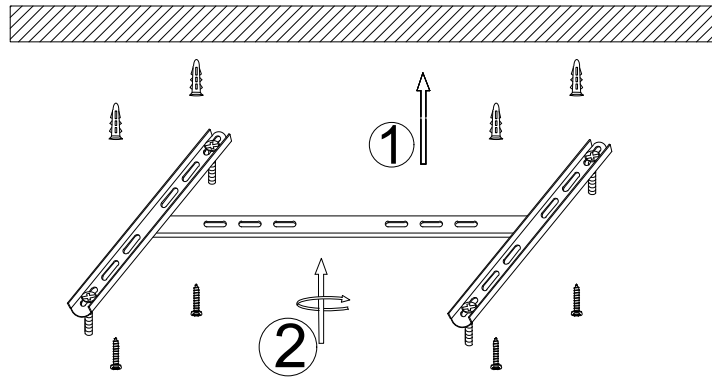

GLOBO

LIGHTING

15749-6H
15749N-6H

6x MAX 40W E27
230V~ 50Hz

GLOBO Handels GmbH
Gewerbestr. 3
A-9184 Sankt Peter, Austria
www.globo-lighting.com
office@globo-lighting.com