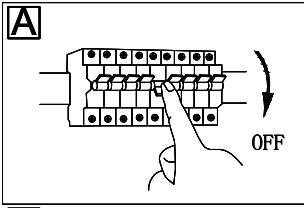

# GLOBO

LIGHTING

**B**

15749S  
15749NS

1x MAX 40W E27  
230V~ 50Hz

GLOBO Handels GmbH  
Gewerbestr. 3  
A-9184 Sankt Peter, Austria  
[www.globo-lighting.com](http://www.globo-lighting.com)  
[office@globo-lighting.com](mailto:office@globo-lighting.com)