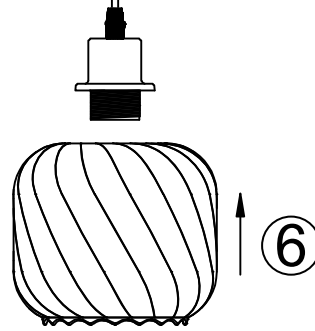

B

GLOBO

LIGHTING

15754H

1 x Max 25W E27
230V~ 50Hz

GLOBO Handels GmbH
Gewerbestr. 3
A-9184 Sankt Peter
Austria
www.globo-lighting.com
office@globo-lighting.com