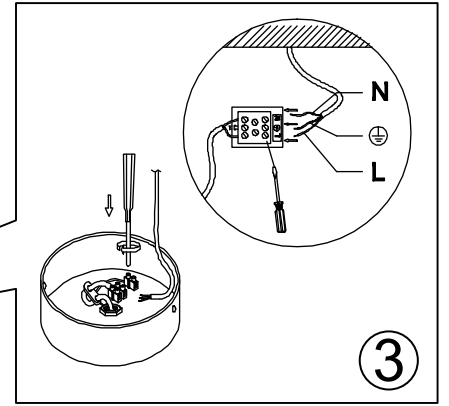

B

GLOBO

LIGHTING

15754H

1 x Max 25W E27
230V~ 50Hz

GLOBO Handels GmbH
Gewerbestr. 3
A-9184 Sankt Peter
Austria
www.globo-lighting.com
office@globo-lighting.com