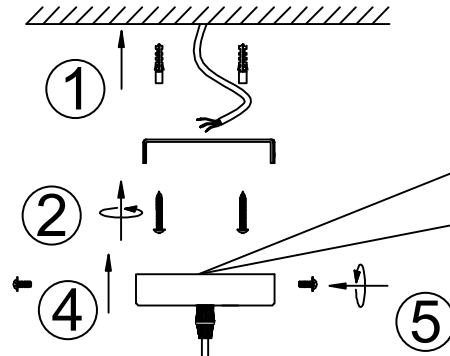

B

GLOBO

LIGHTING

15754H

1 x Max 25W E27
230V~ 50Hz

GLOBO Handels GmbH
Gewerbestr. 3
A-9184 Sankt Peter
Austria
www.globo-lighting.com
office@globo-lighting.com