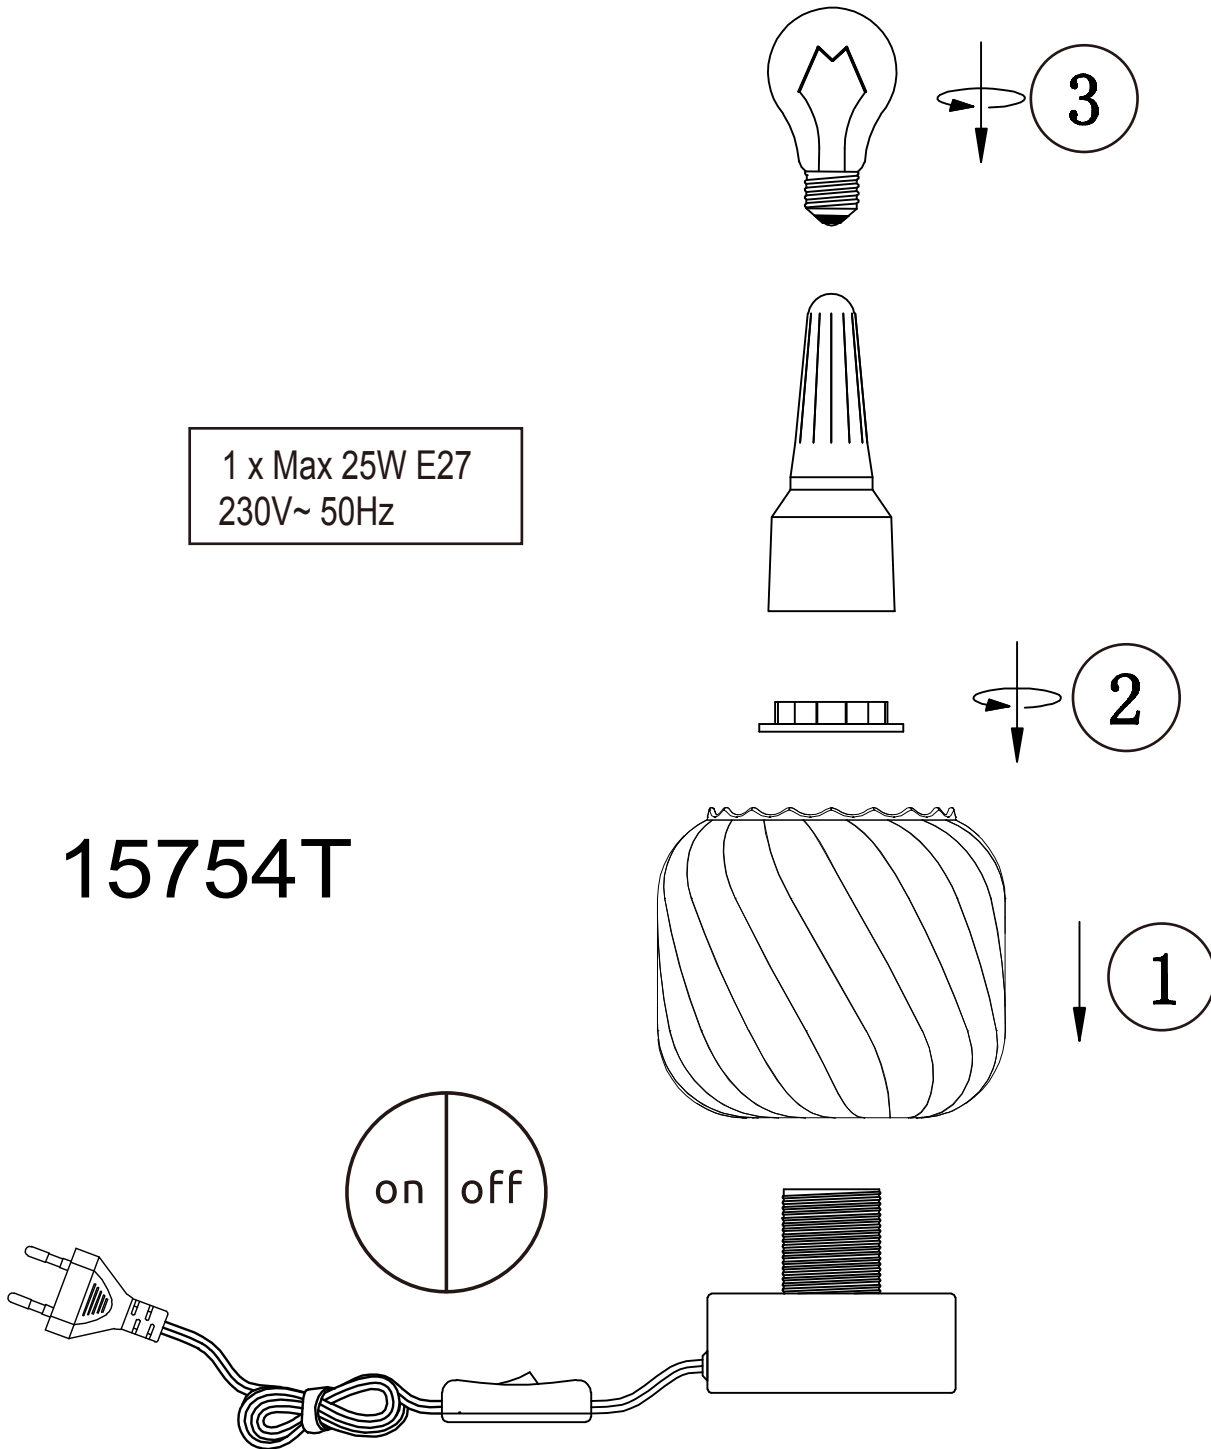

GLOBO

LIGHTING

1 x Max 25W E27
230V~ 50Hz

15754T

GLOBO Handels GmbH
Gewerbestr. 3
A-9184 Sankt Peter
Austria
www.globo-lighting.com
office@globo-lighting.com