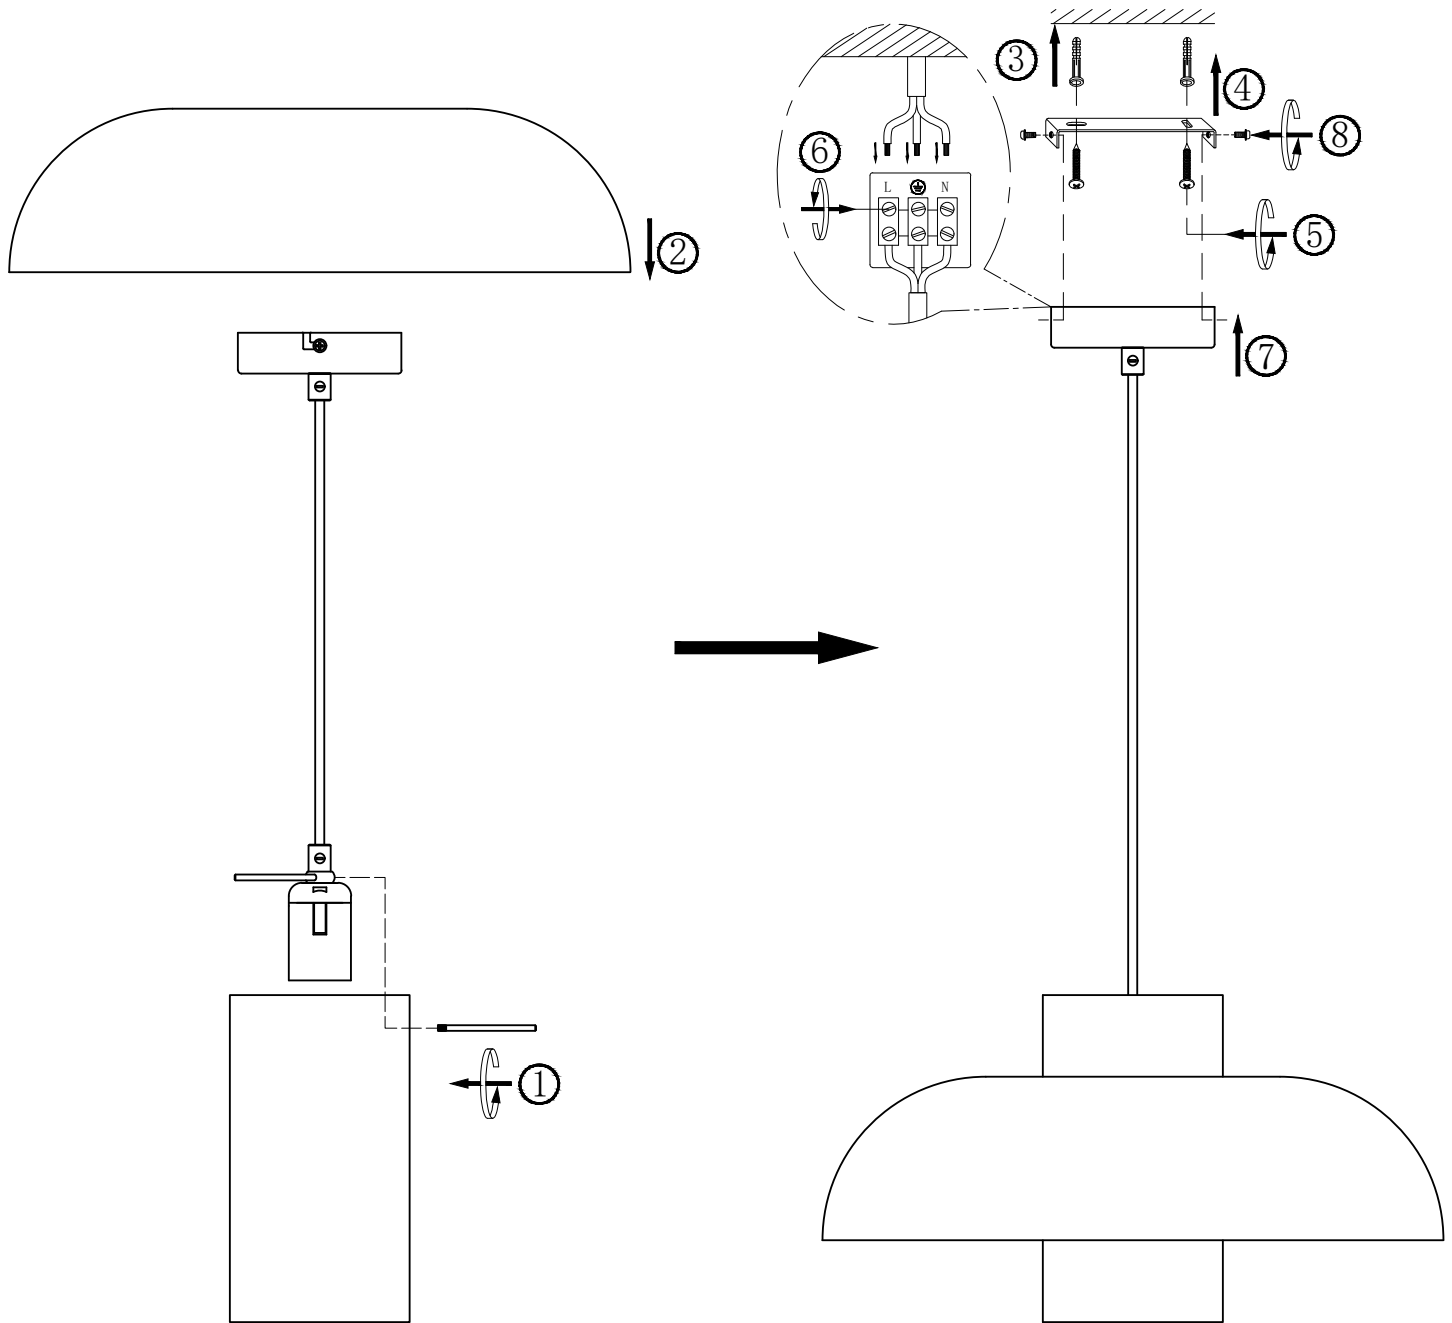

## LIGHTING

15755B/15755G/15755S/15755SA/15755W

**B**

1 x max 60W E27  
 230V~ 50Hz  
 GLOBO Handels GmbH  
 Gewerbestrasse 3  
 A-9184 Sankt Peter AUSTRIA  
[www.globo-lighting.com](http://www.globo-lighting.com)  
[office@globo-lighting.com](mailto:office@globo-lighting.com)