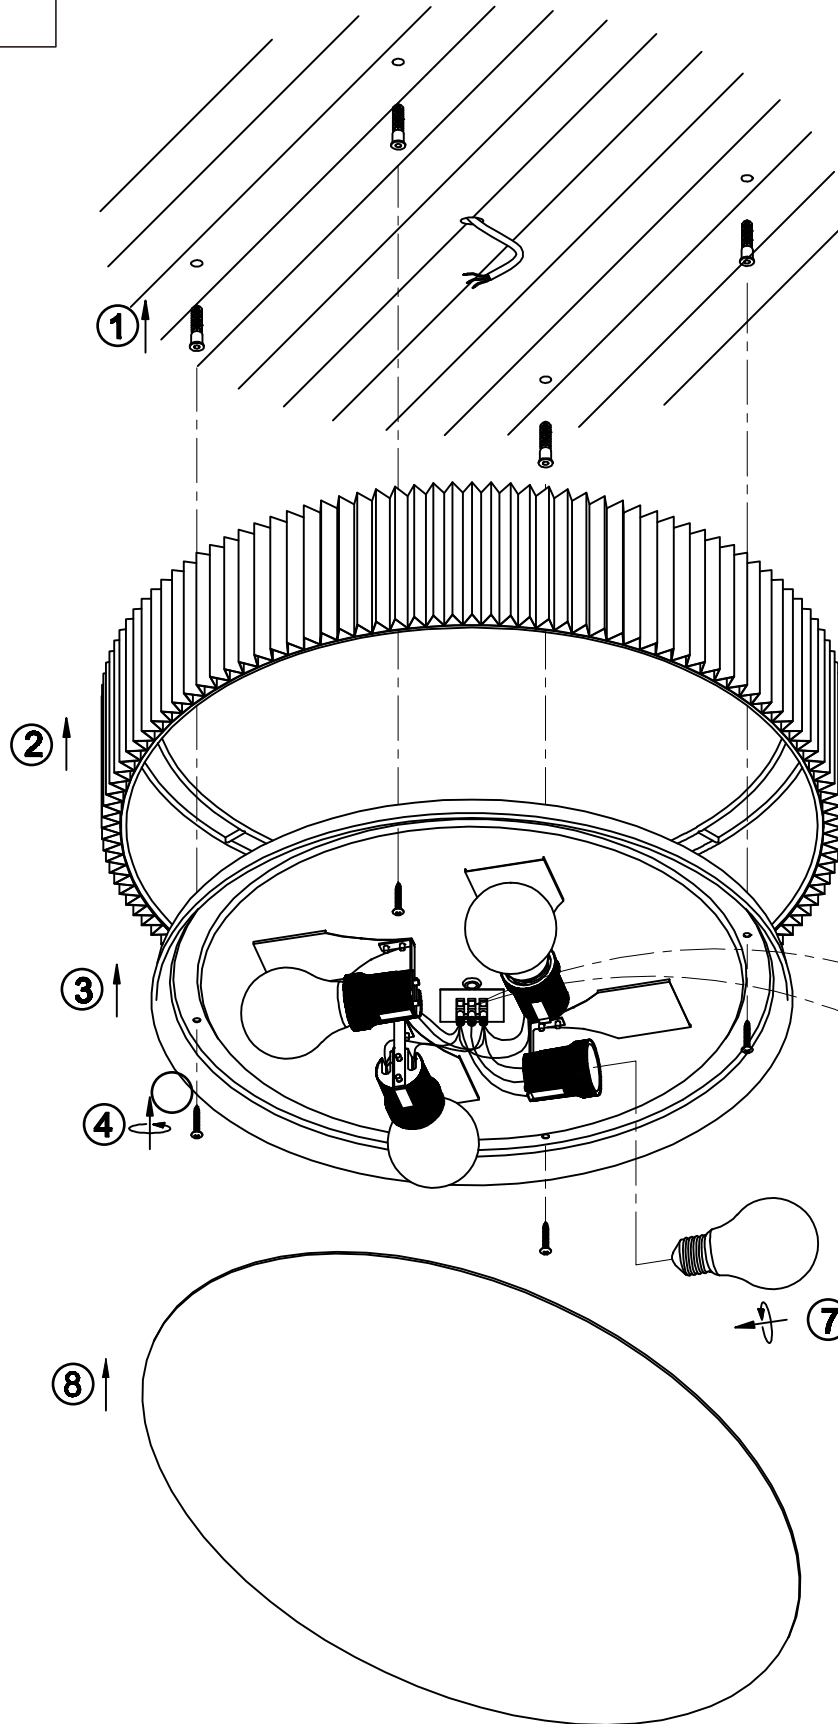

# GLOBO

LIGHTING

B

## 15757D2

4 x Max 25W E27  
230V~ 50Hz

GLOBO Handels GmbH  
 Gewerbestrasse 3  
 A-9184 Sankt Peter  
 Austria  
[www.globo-lighting.com](http://www.globo-lighting.com)  
[office@globo-lighting.com](mailto:office@globo-lighting.com)