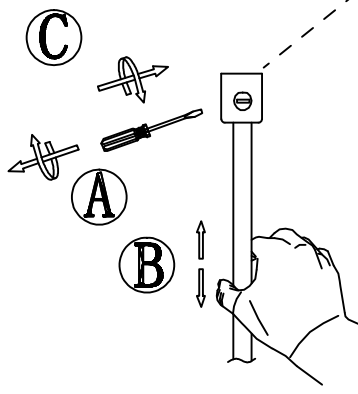

GLOBO

LIGHTING

B

15757H

1 x Max 40W E27
230V~ 50Hz

GLOBO Handels GmbH
 Gewerbestrasse 3
 A-9184 Sankt Peter
 Austria
www.globo-lighting.com
office@globo-lighting.com