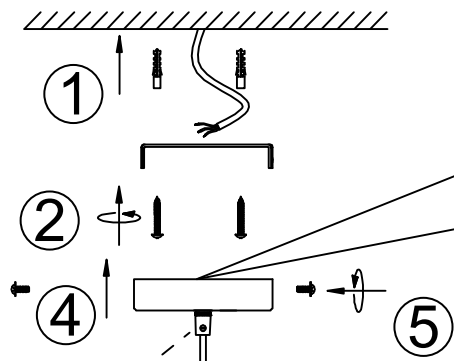

GLOBO

LIGHTING

B

15757H

1 x Max 40W E27
230V~ 50Hz

GLOBO Handels GmbH
 Gewerbestrasse 3
 A-9184 Sankt Peter
 Austria
www.globo-lighting.com
office@globo-lighting.com