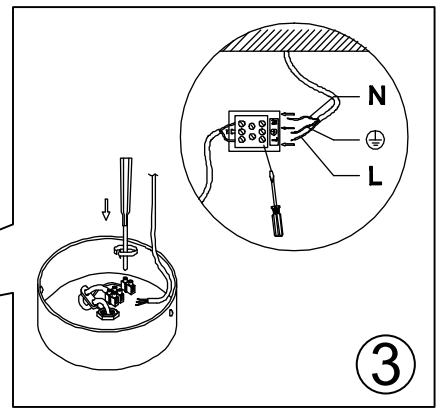

GLOBO

LIGHTING

B

15757H

1 x Max 40W E27
230V~ 50Hz

GLOBO Handels GmbH
 Gewerbestrasse 3
 A-9184 Sankt Peter
 Austria
www.globo-lighting.com
office@globo-lighting.com