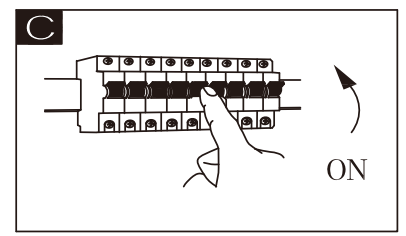

GLOBO

LIGHTING

B

15757H

1 x Max 40W E27
230V~ 50Hz

GLOBO Handels GmbH
 Gewerbestrasse 3
 A-9184 Sankt Peter
 Austria
www.globo-lighting.com
office@globo-lighting.com