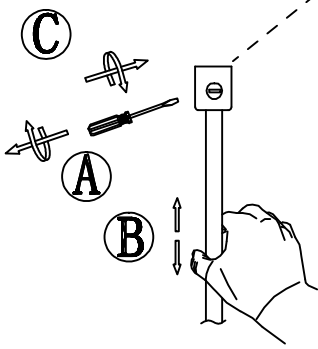

B

GLOBO

LIGHTING

15758-3H

3 x Max 40W E27
230V~ 50Hz

GLOBO Handels GmbH
Gewerbestr. 3
A-9184 Sankt Peter
Austria
www.globo-lighting.com
office@globo-lighting.com