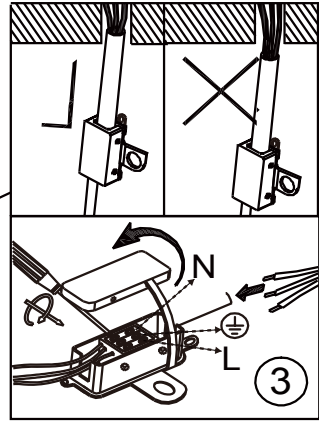

B

GLOBO

LIGHTING

15758-3H

3 x Max 40W E27
230V~ 50Hz

GLOBO Handels GmbH
Gewerbestr. 3
A-9184 Sankt Peter
Austria
www.globo-lighting.com
office@globo-lighting.com