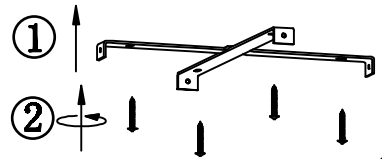

B

GLOBO

LIGHTING

15758-3H

3 x Max 40W E27
230V~ 50Hz

GLOBO Handels GmbH
Gewerbestr. 3
A-9184 Sankt Peter
Austria
www.globo-lighting.com
office@globo-lighting.com