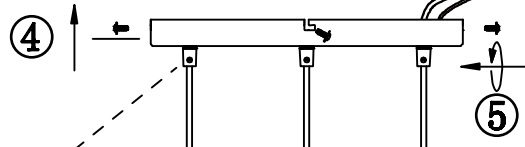

B

GLOBO

LIGHTING

15758-3H

3 x Max 40W E27
230V~ 50Hz

GLOBO Handels GmbH
Gewerbestr. 3
A-9184 Sankt Peter
Austria
www.globo-lighting.com
office@globo-lighting.com